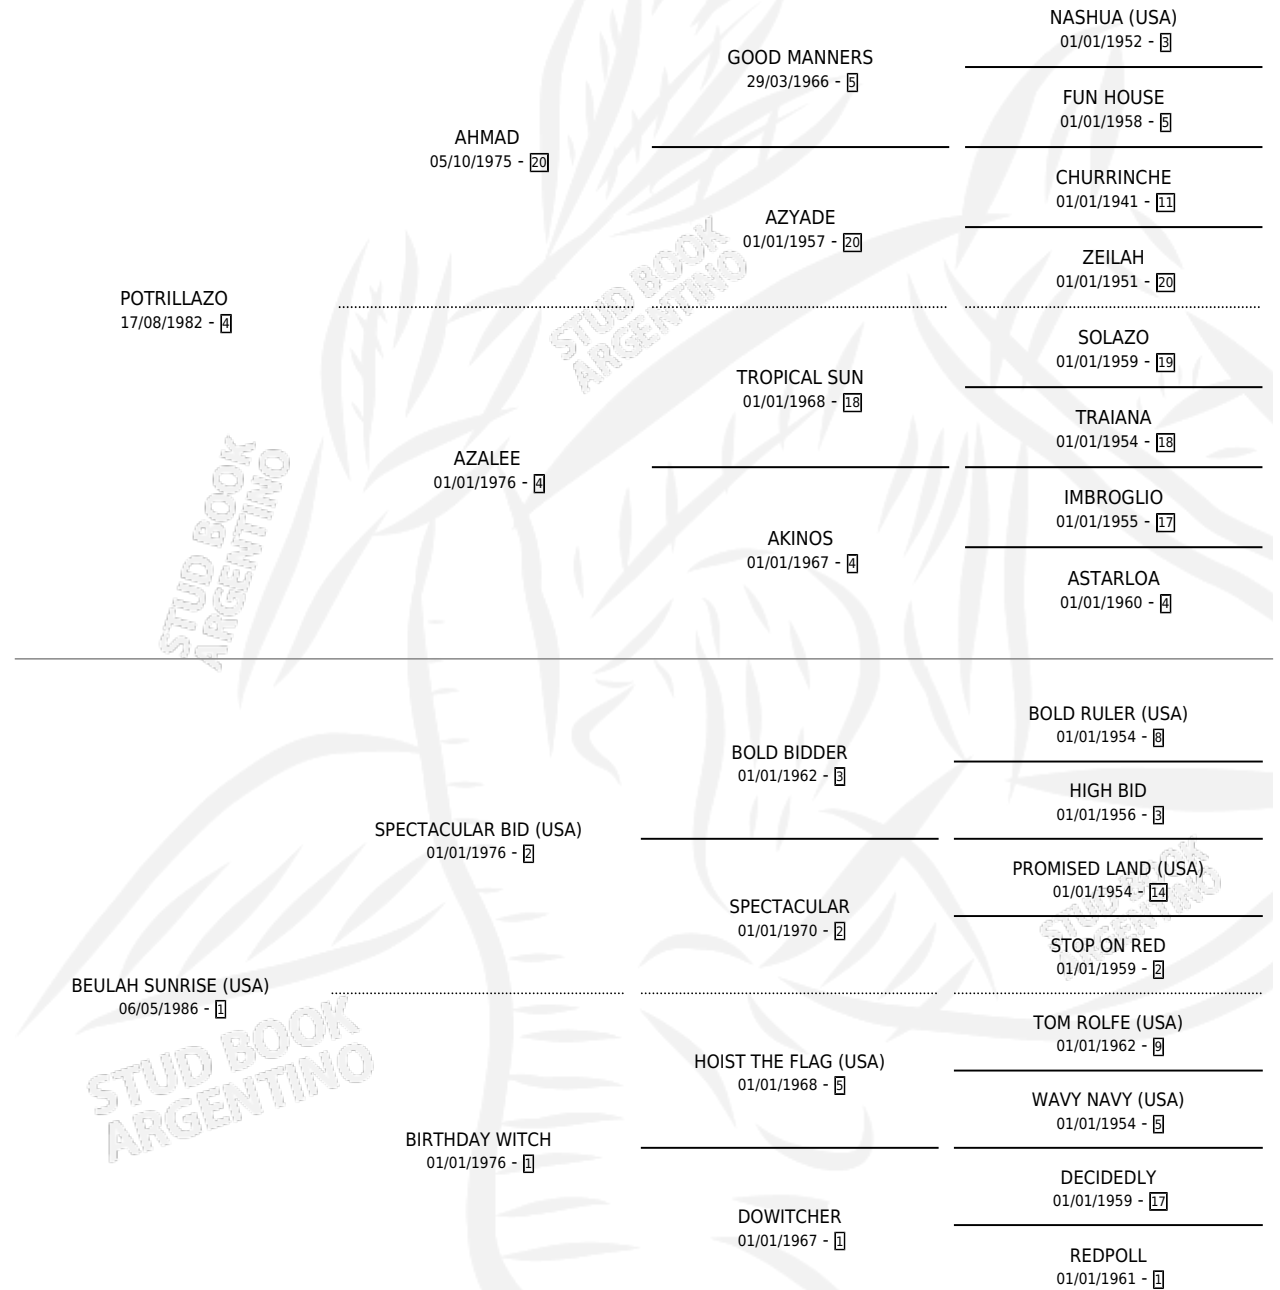

POTRISUNRISE

por **POTRILLAZO** y **BEULAH SUNRISE (USA)** por **SPECTACULAR BID (USA)**

Argentina · Macho · Zaino · SP · 25/10/1997
Familia 1-s · Volumen 36

ESTADO

TIPIFICACIÓN SANGUÍNEA	✓
TIPIFICACIÓN POR ADN	X
PASAPORTE	X
IDENTIFICACIÓN POR MICROCHIP	X
REPRODUCTOR	X

Lugar de nacimiento: La Madrugada

Criador: La Madrugada

PEDIGREE