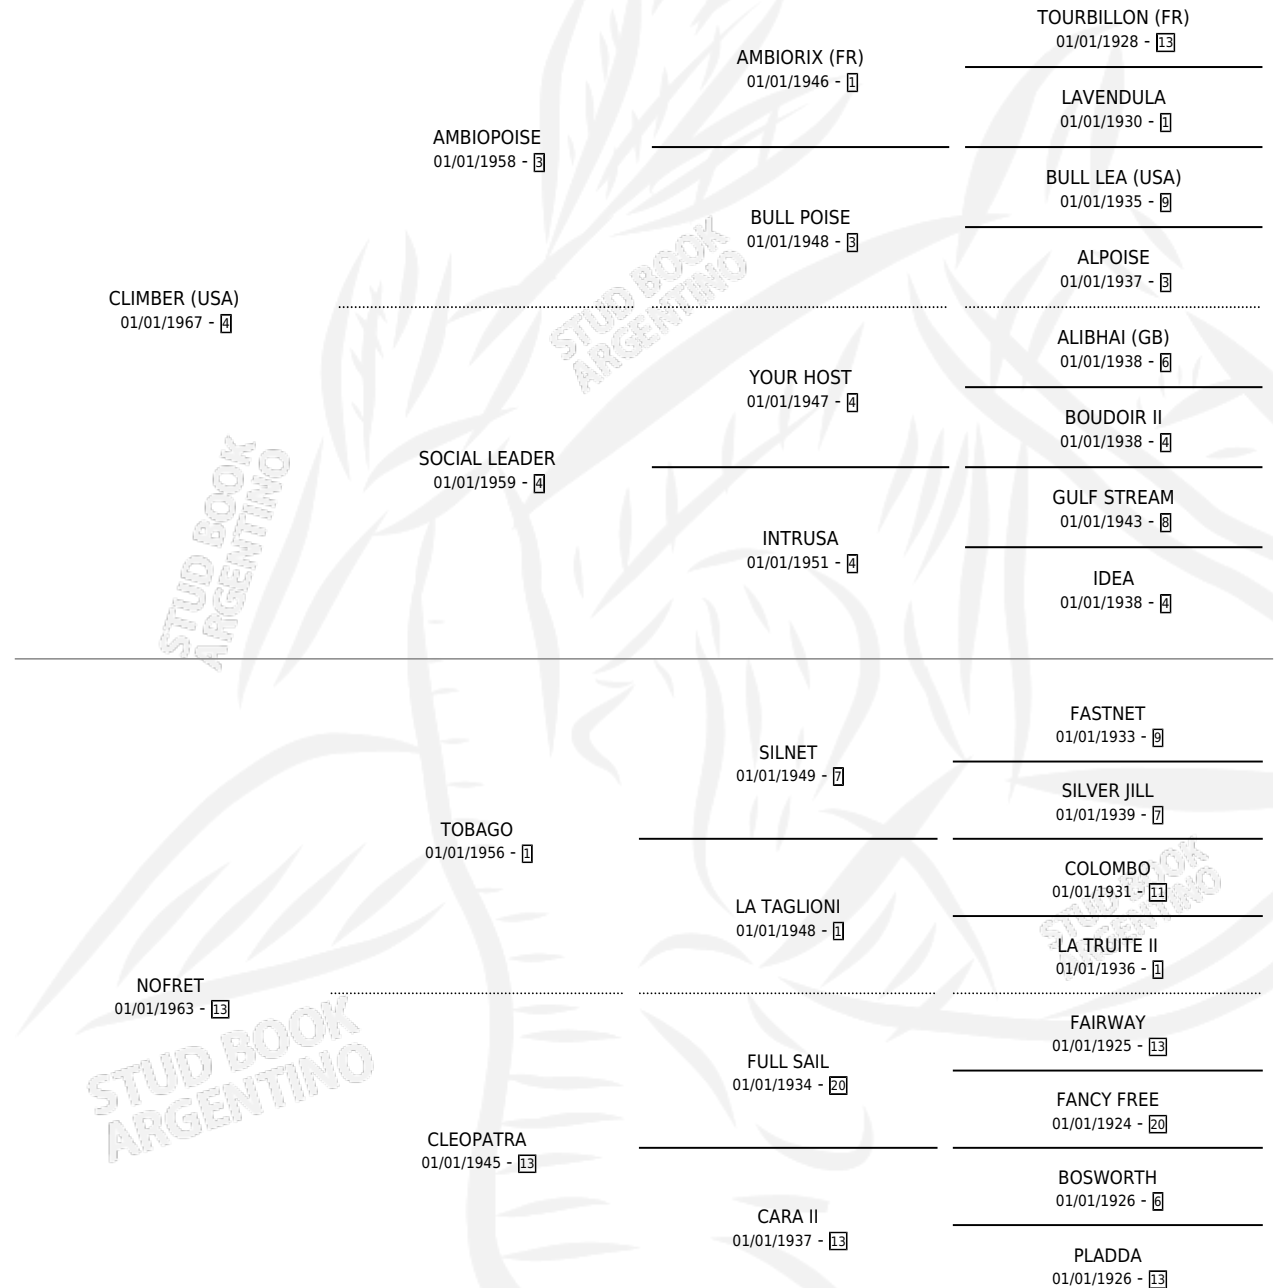

HALALI

por **CLIMBER (USA)** y **NOFRET** por **TOBAGO**

Argentina · Macho · Zaino Negro · SP · 01/01/1973
Familia 13-e · Volumen 28

ESTADO

TIPIFICACIÓN SANGUÍNEA	✓
TIPIFICACIÓN POR ADN	X
PASAPORTE	X
IDENTIFICACIÓN POR MICROCHIP	X
REPRODUCTOR	✓

Lugar de nacimiento: Campo particular

Criador: Sin dato

~

HIJOS

	MACHOS	HEMBRAS
82 NACIERON	44	38
41 CORRIERON	23	18
20 GANARON	13	7

1 GANADORES **CL** **1** GANADORES **GR** **0** GANADORES **G1**

PEDIGREE