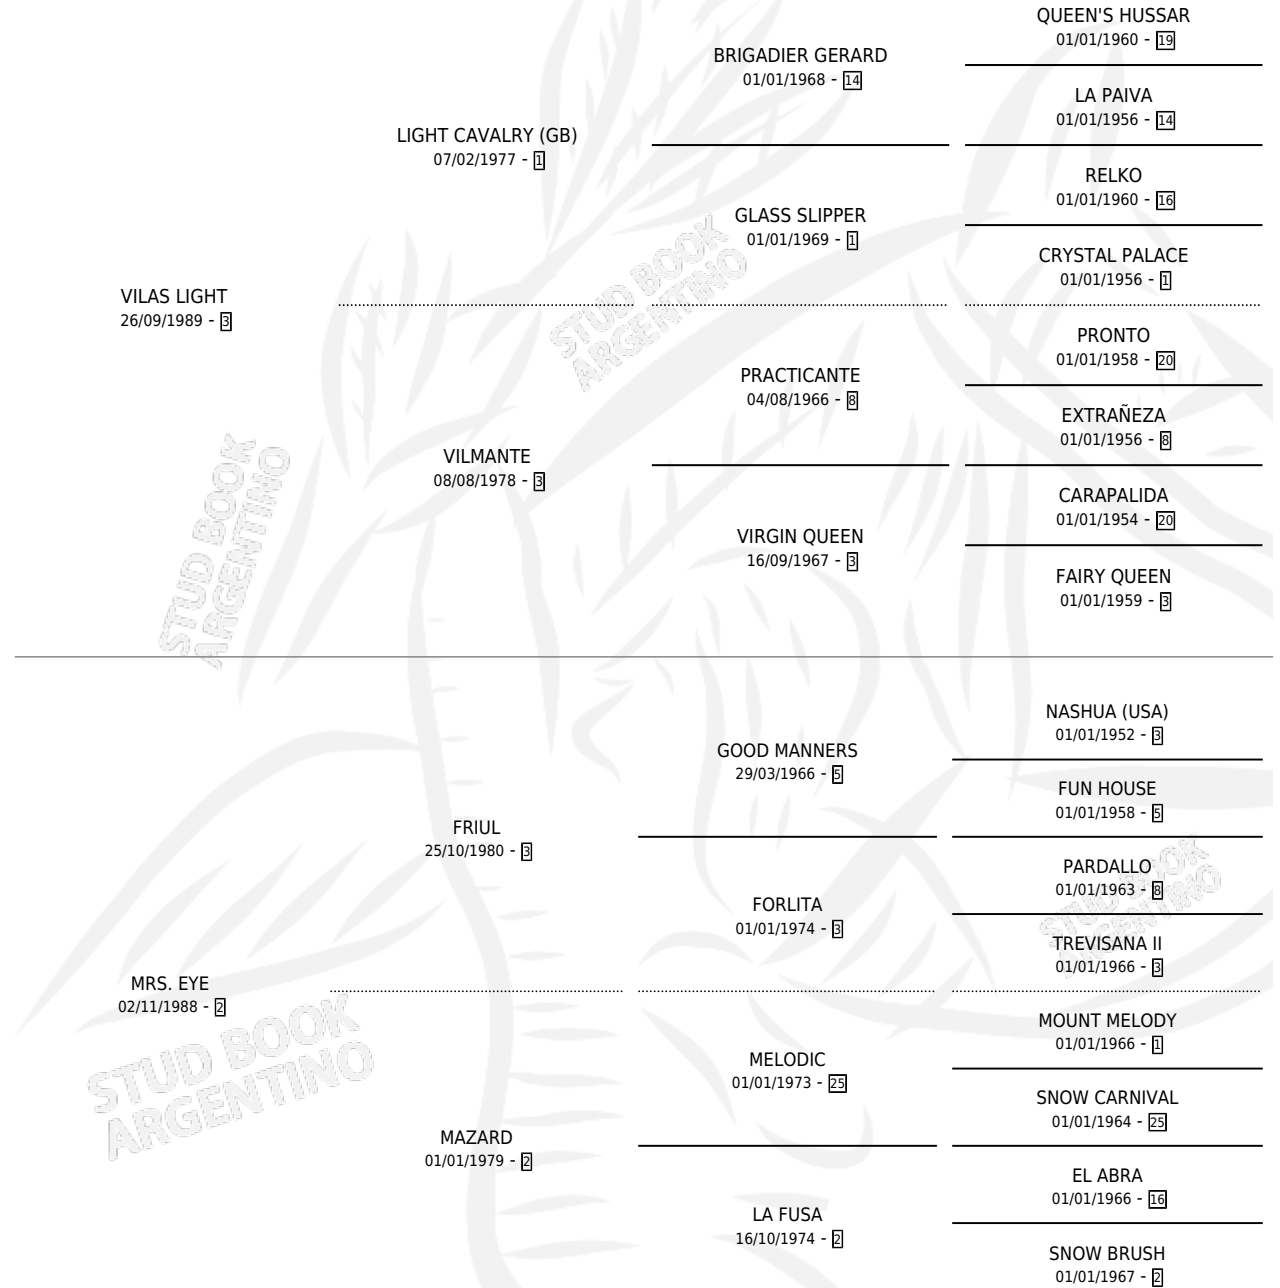

GABI LIGHT

por VILAS LIGHT y MRS. EYE por FRIUL

Argentina · Hembra · Alazan · SP · 11/10/1997
Familia 2-h · Volumen 36

ESTADO

TIPIFICACIÓN SANGUÍNEA	✓
TIPIFICACIÓN POR ADN	X
PASAPORTE	X
IDENTIFICACIÓN POR MICROCHIP	X
REPRODUCTOR	X

Lugar de nacimiento: Los Ciruelos

Criador: Sin dato

PEDIGREE

GABI LIGHT

Datos oficiales del Stud Book Argentino

Documento generado el 09/05/2026

studbook.org.ar