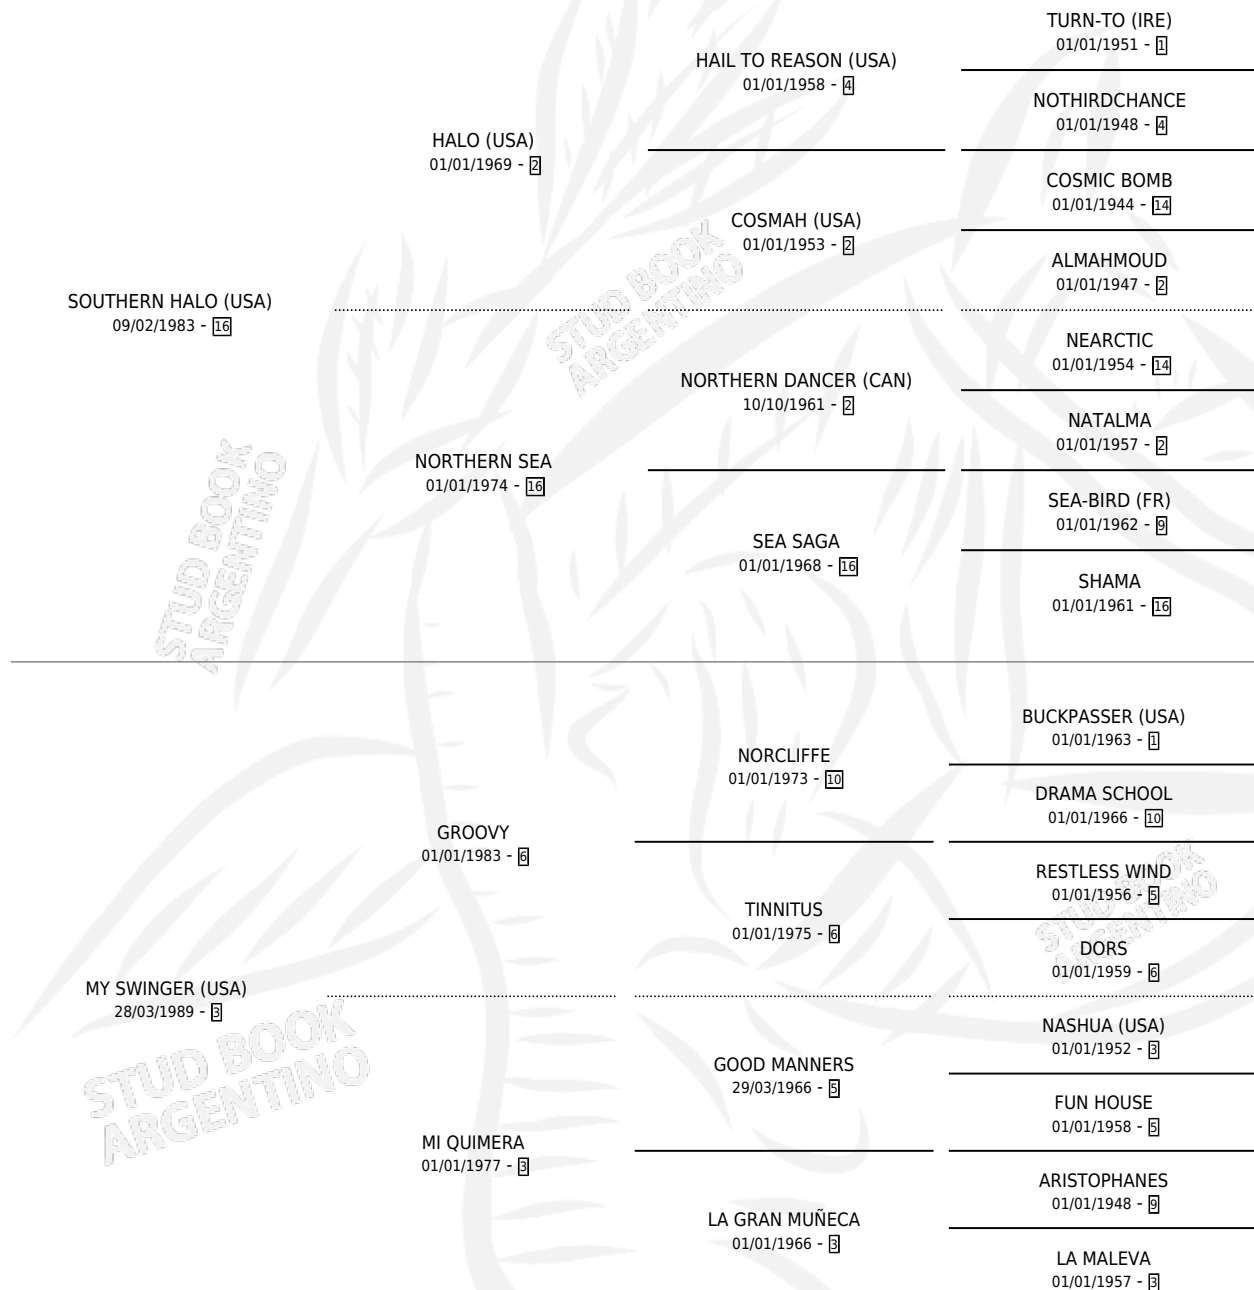

MY MELODY

por SOUTHERN HALO (USA) y MY SWINGER (USA) por GROOVY

Argentina · Hembra · Alazan Tostado · SP · 22/10/1997
Familia 3-h · Volumen 36

ESTADO

TIPIFICACIÓN SANGUÍNEA	✓
TIPIFICACIÓN POR ADN	✓
PASAPORTE	X
IDENTIFICACIÓN POR MICROCHIP	X
REPRODUCTOR	✓

Lugar de nacimiento: La Quebrada

Criador: La Quebrada

~

HIJOS

	MACHOS	HEMBRAS
10 NACIERON	6	4
6 CORRIERON	3	3
1 GANARON	1	0

0	0	0
GANADORES CL	GANADORES GR	GANADORES G1

PEDIGREE

CAMPAÑA

Solo carreras oficiales de Argentina

POR EDAD

EDAD	CC	1°	2°	3°	4°	5°	NP	CLC	CLG	CLCG1	CLGG1	IMPORTE	GANANCIA / CC
3 AÑOS	2	1	1	0	0	0	0	0	0	0	0	\$8,700	\$4,350
TOTALES	2	1	1	0	0	0	0	0	0	0	0	\$8,700	\$4,350
%		50.0%	50.0%	0.0%	0.0%	0.0%	0.0%	0.0%	0.0%	0.0%	0.0%		