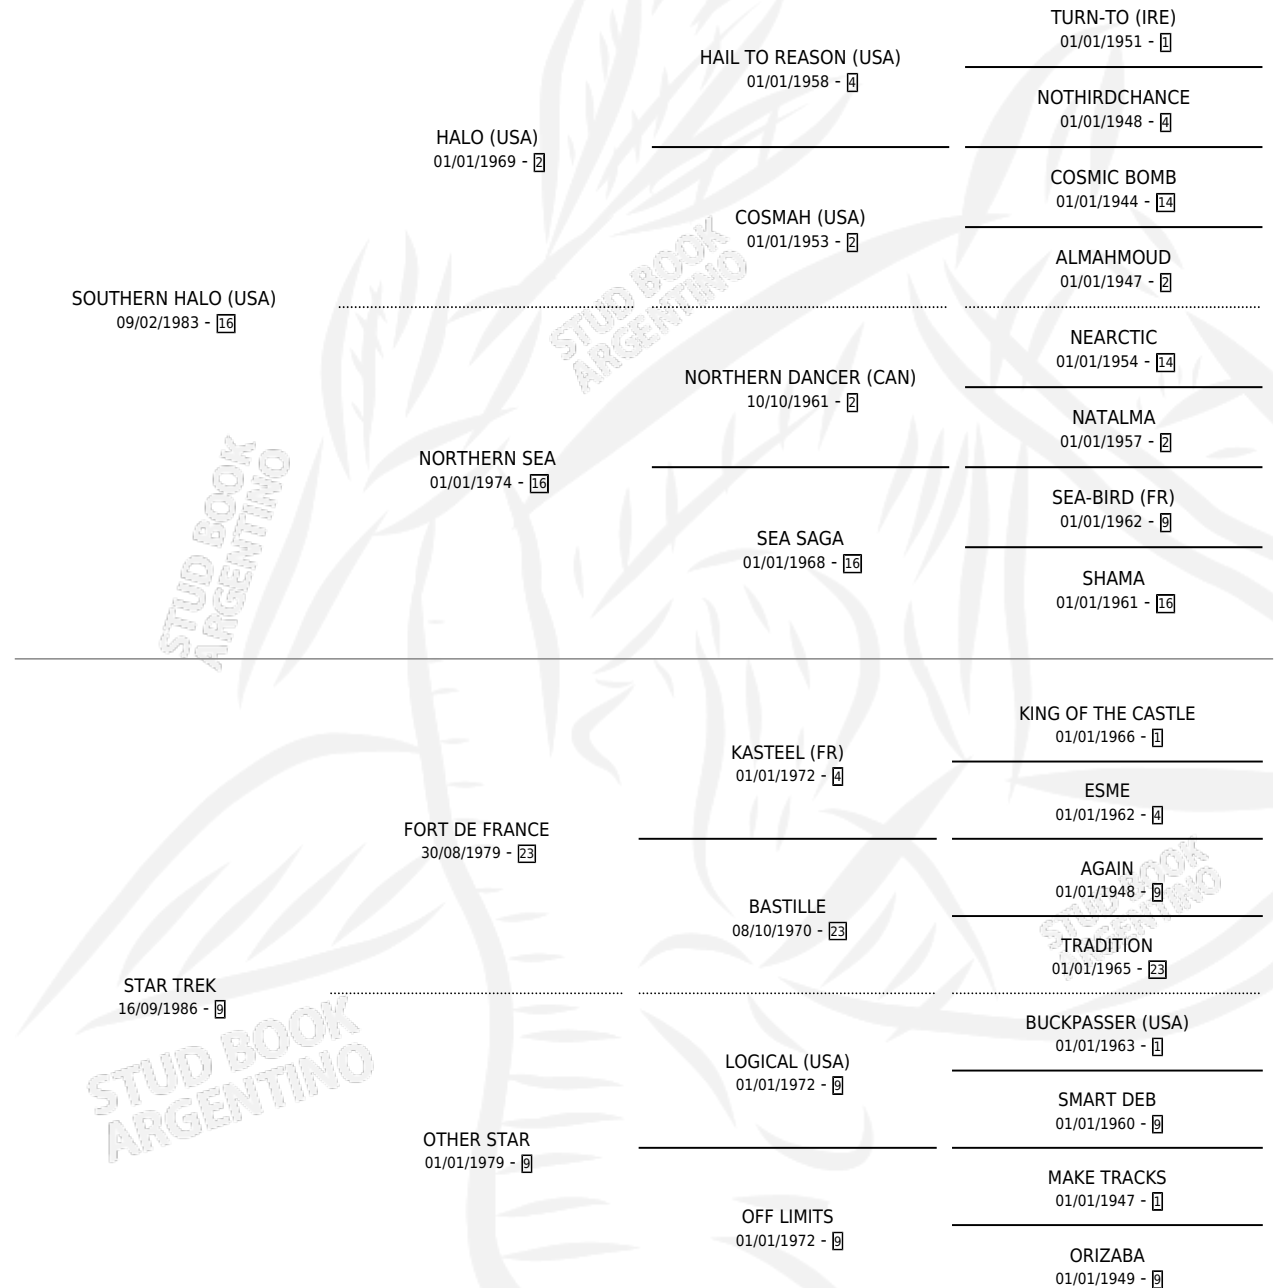

SOLAR DAY

por SOUTHERN HALO (USA) y STAR TREK por FORT DE FRANCE

Argentina · Macho · Alazan Tostado · SP · 22/10/1997
Familia 9-g · Volumen 36

ESTADO

TIPIFICACIÓN SANGUÍNEA	✓
TIPIFICACIÓN POR ADN	X
PASAPORTE	X
IDENTIFICACIÓN POR MICROCHIP	X
REPRODUCTOR	X

Lugar de nacimiento: La Quebrada

Criador: La Quebrada

PEDIGREE

EXPORTACIÓN / IMPORTACIÓN

FECHA	MOVIMIENTO	PAÍS
29/07/2002	EXPORTADO	MEXICO

~

CAMPAÑA

Solo carreras oficiales de Argentina

Ganador de 2 carreras en Palermo - \$17,503, a los 3 y 5 años.

POR DISTANCIA

HIPODROMO	CC	1°	2°	3°	4°	5°	NP	CLC	CLG	CLCG1	CLGG1	IMPORTE
SAN ISIDRO	5	0	1	2	1	0	1	0	0	0	0	\$2,481
1000 MTS	3	0	1	2	0	0	0	0	0	0	0	\$2,169
1200 MTS	2	0	0	0	1	0	1	0	0	0	0	\$312
PALERMO	10	2	3	1	0	0	4	0	0	0	0	\$15,022
1000 MTS	2	1	0	1	0	0	0	0	0	0	0	\$4,640
1400 MTS	5	0	3	0	0	0	2	0	0	0	0	\$4,382
1200 MTS	3	1	0	0	0	0	2	0	0	0	0	\$6,000