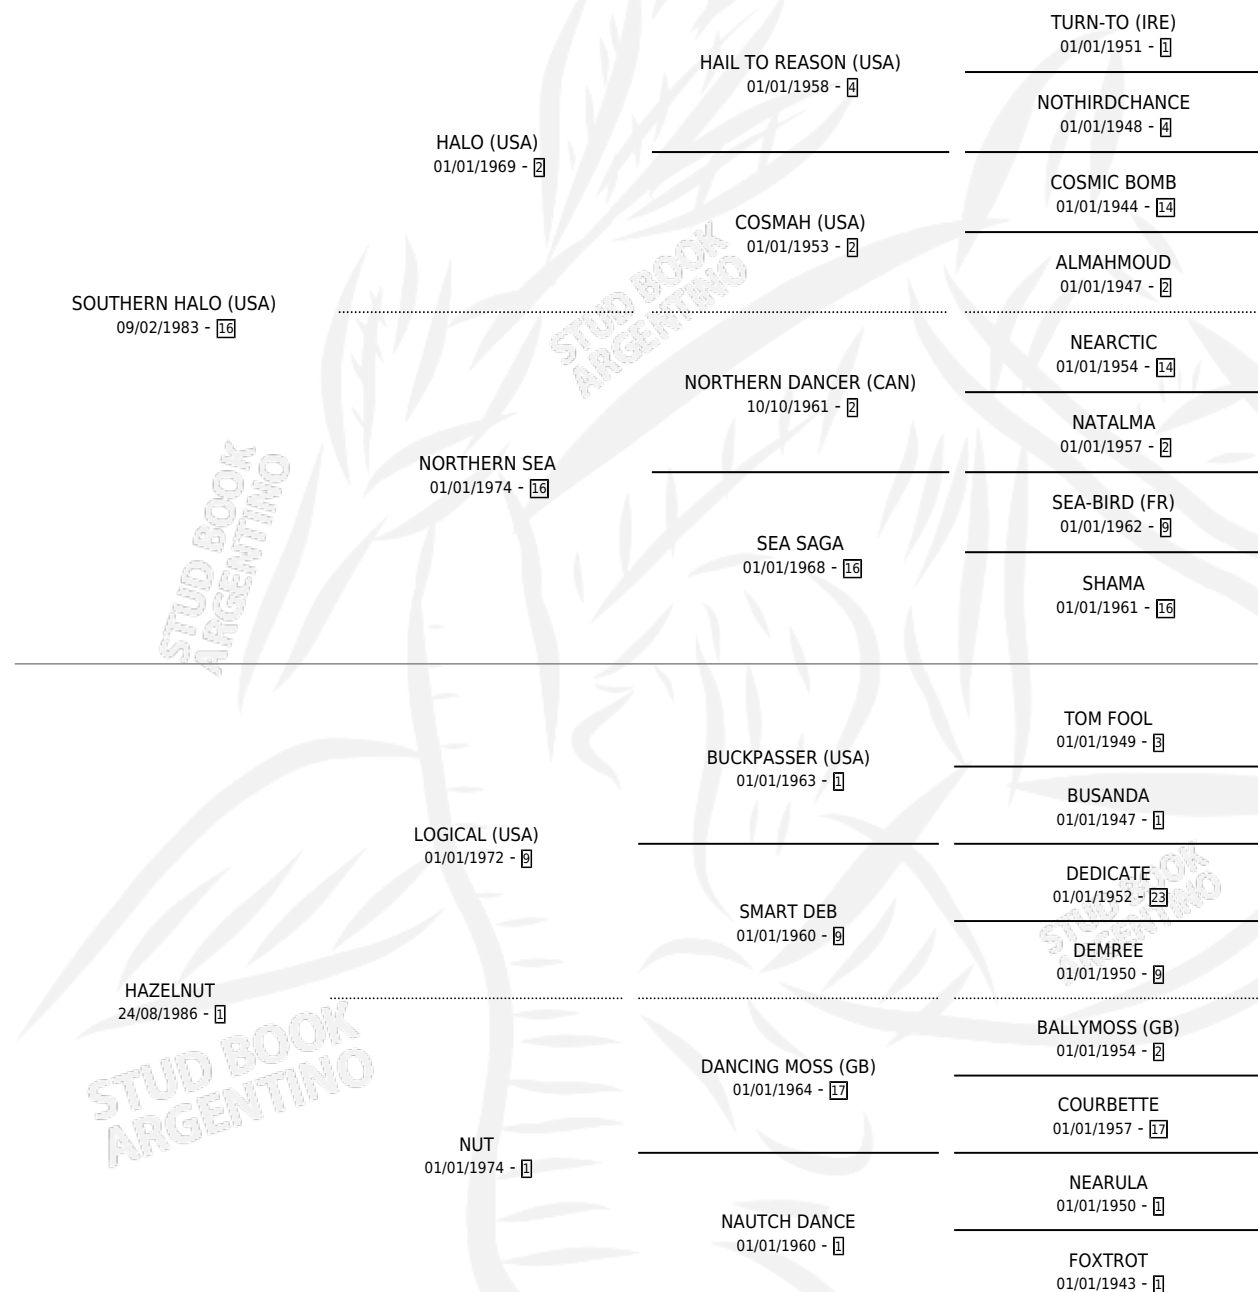

WHOLENUT

por SOUTHERN HALO (USA) y HAZELNUT por LOGICAL (USA)

Argentina · Macho · Alazan Tostado · SP · 11/11/1997
Familia 1-m · Volumen 36

ESTADO

TIPIFICACIÓN SANGUÍNEA	✓
TIPIFICACIÓN POR ADN	✓
PASAPORTE	X
IDENTIFICACIÓN POR MICROCHIP	X
REPRODUCTOR	✓

Lugar de nacimiento: La Quebrada
Criador: La Quebrada

PEDIGREE

CAMPAÑA

Solo carreras oficiales de Argentina

POR EDAD

EDAD	CC	1°	2°	3°	4°	5°	NP	CLC	CLG	CLCG1	CLGG1	IMPORTE	GANANCIA / CC
2 AÑOS	1	0	0	1	0	0	0	0	0	0	0	\$1,062	\$1,062
3 AÑOS	5	1	1	1	0	1	1	0	0	0	0	\$10,255	\$2,051
4 AÑOS	5	0	0	1	0	0	4	0	0	0	0	\$792	\$158
5 AÑOS	4	1	1	1	0	0	1	0	0	0	0	\$5,000	\$1,250
TOTALES	15	2	2	4	0	1	6	0	0	0	0	\$17,109	\$1,141
%		13.3%	13.3%	26.7%	0.0%	6.7%	40.0%	0.0%	0.0%	0.0%	0.0%		