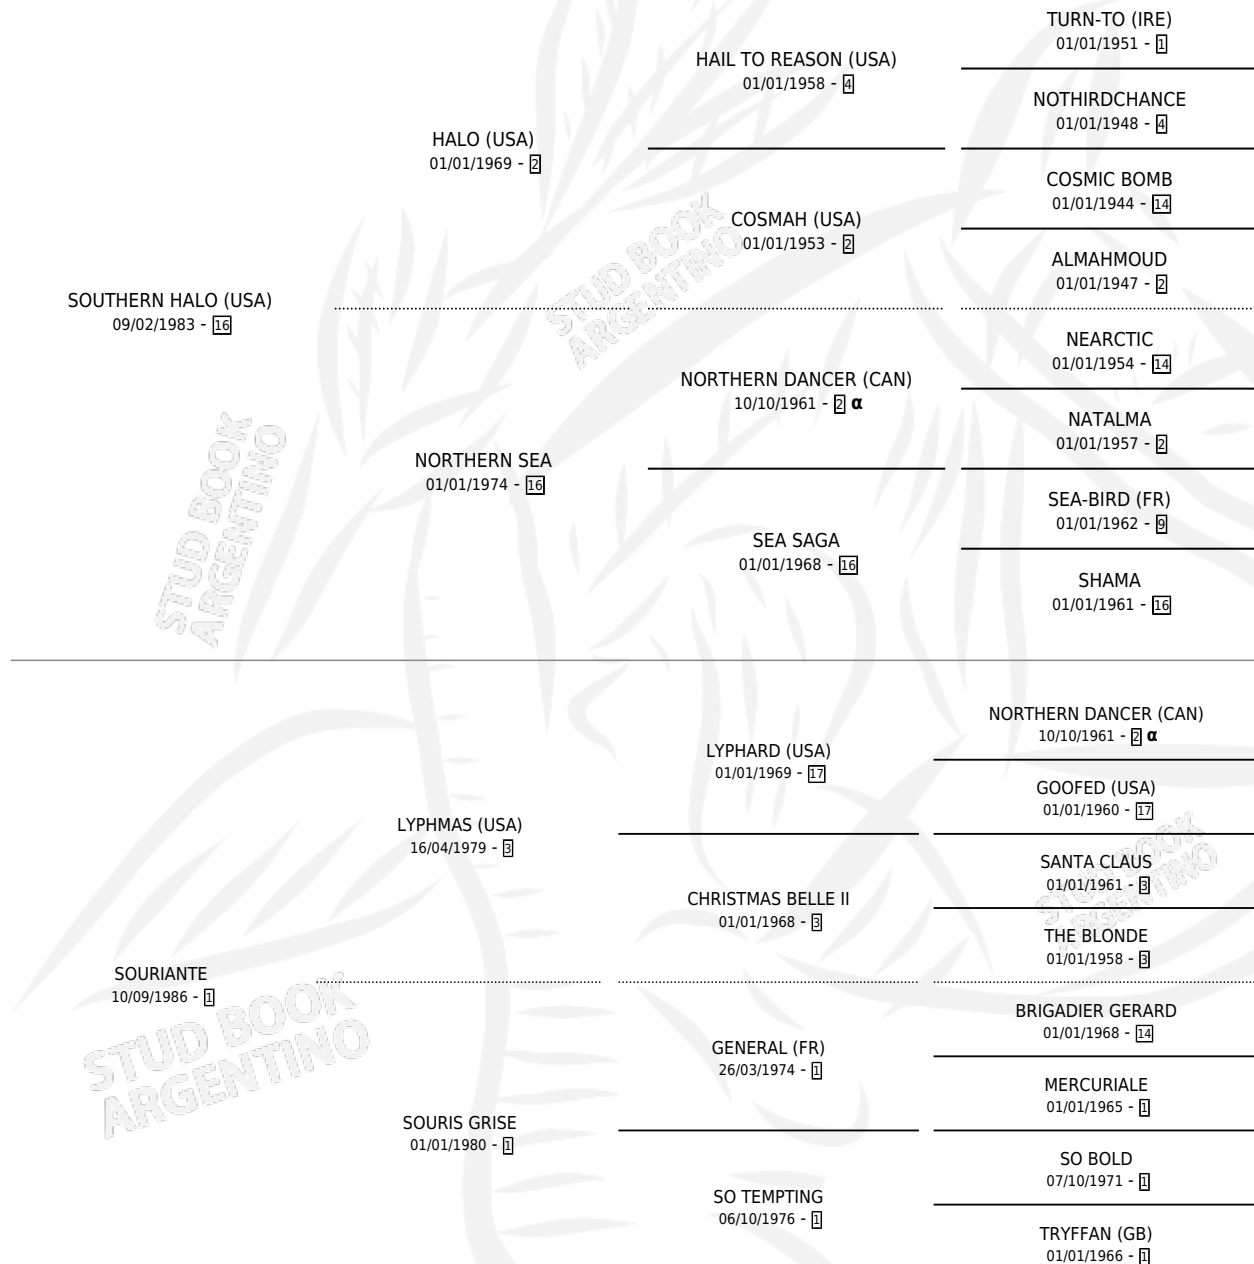

SOURI HALO

por SOUTHERN HALO (USA) y SOURIANTE por LYPHMAS (USA)

Argentina · Hembra · Alazan Tostado · SP · 05/11/1997
Familia 1-o · Volumen 36

ESTADO

TIPIFICACIÓN SANGUÍNEA	✓
TIPIFICACIÓN POR ADN	✓
PASAPORTE	X
IDENTIFICACIÓN POR MICROCHIP	X
REPRODUCTOR	✓

Lugar de nacimiento: La Quebrada
Criador: La Quebrada

~

HIJOS

	MACHOS	HEMBRAS
11 NACIERON	4	7
10 CORRIERON	4	6
8 GANARON	4	4

1	1	0
GANADORES CL	GANADORES GR	GANADORES G1

PEDIGREE

INBREEDING : α