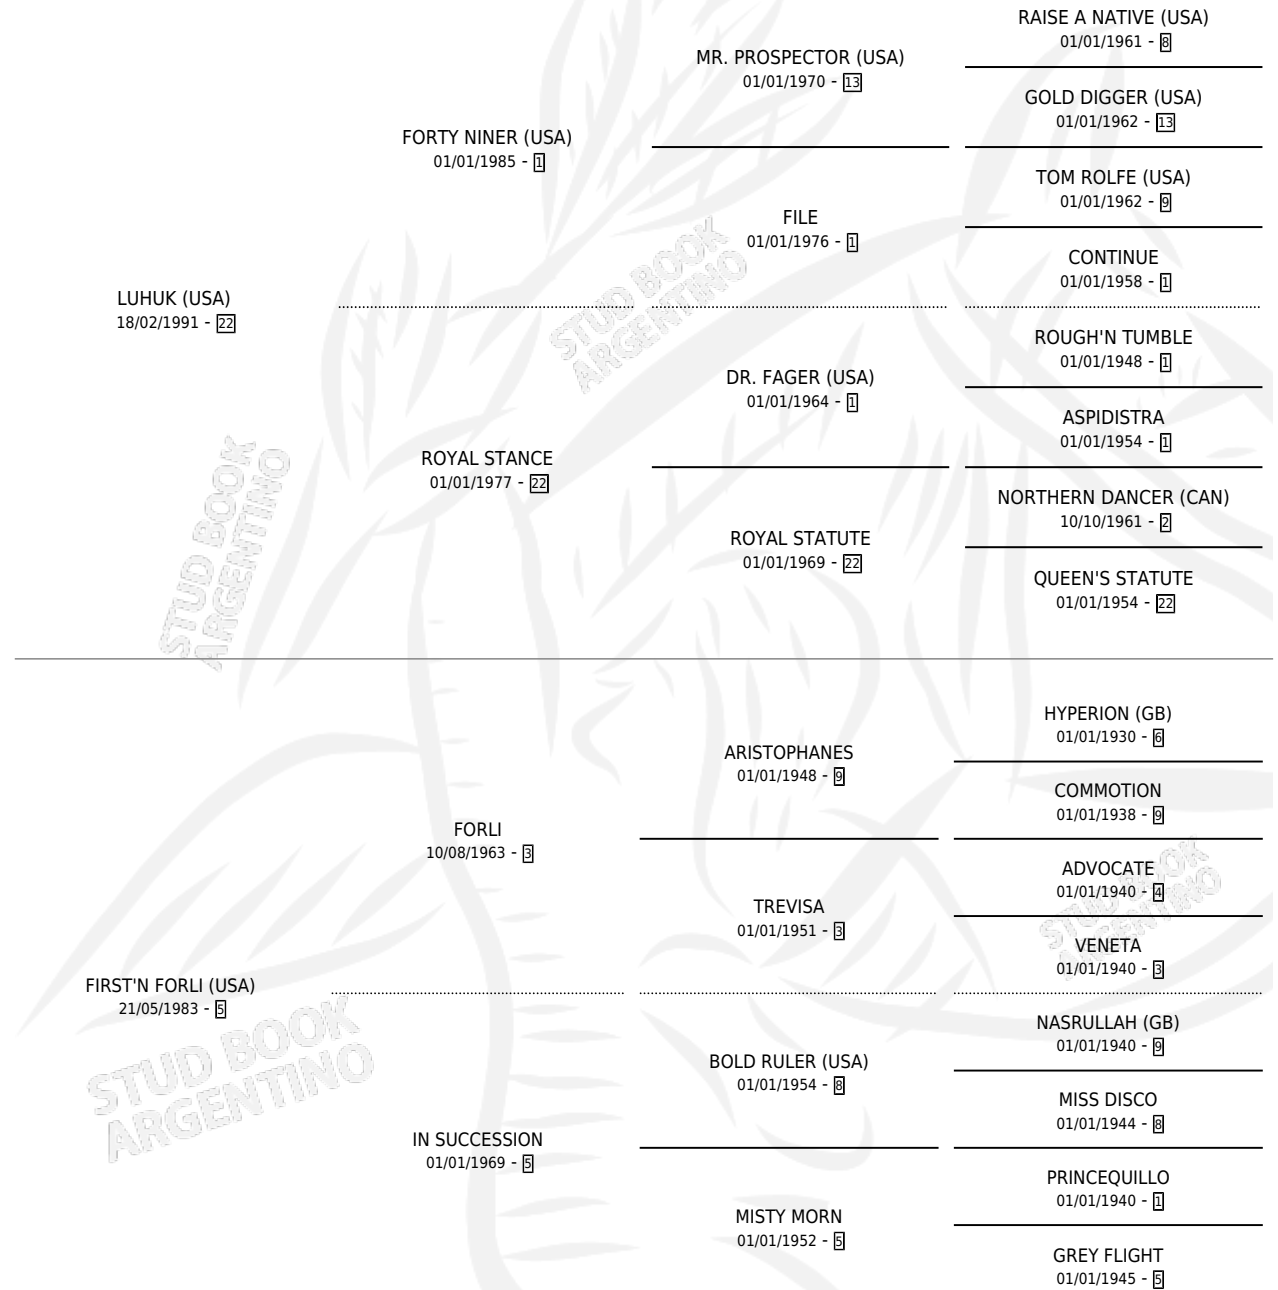

FILIPINO

por LUHUK (USA) y FIRST'N FORLI (USA) por FORLI

Argentina · Macho · Alazan · SP · 07/11/1997
Familia 5-f · Volumen 36

ESTADO

TIPIFICACIÓN SANGUÍNEA	✓
TIPIFICACIÓN POR ADN	X
PASAPORTE	X
IDENTIFICACIÓN POR MICROCHIP	X
REPRODUCTOR	X

Lugar de nacimiento: La Quebrada

Criador: La Quebrada

PEDIGREE

CAMPAÑA

Solo carreras oficiales de Argentina

POR EDAD

EDAD	CC	1°	2°	3°	4°	5°	NP	CLC	CLG	CLCG1	CLGG1	IMPORTE	GANANCIA / CC
3 AÑOS	5	0	0	0	0	0	5	0	0	0	0	\$0	\$0
4 AÑOS	5	0	0	0	1	0	4	0	0	0	0	\$189	\$38
5 AÑOS	1	0	0	0	0	0	1	0	0	0	0	\$0	\$0
TOTALES	11	0	0	0	1	0	10	0	0	0	0	\$189	\$17
%		0.0%	0.0%	0.0%	9.1%	0.0%	90.9%	0.0%	0.0%	0.0%	0.0%		