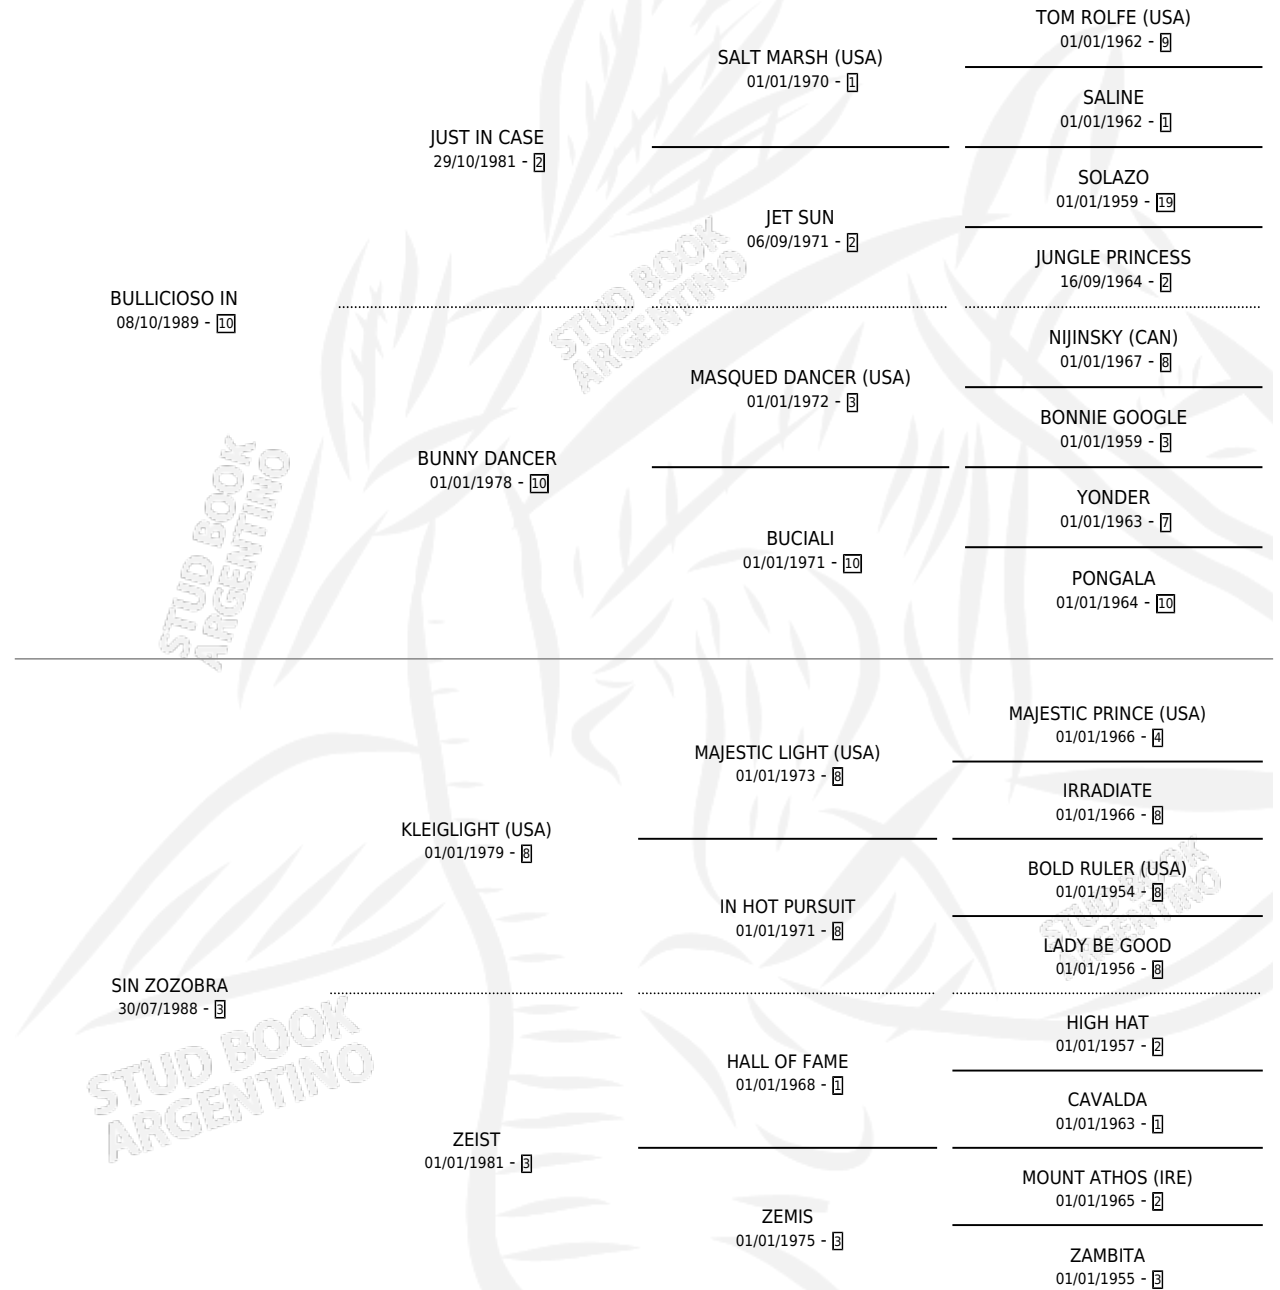

IN FULL MOON

por **BULLICIOSO IN** y **SIN ZOZOBRA** por **KLEIGLIGHT**
(USA)

Argentina · Hembra · Zaino Doradillo · SP · 08/11/1997
Familia 3-e · Volumen 36

ESTADO

TIPIFICACIÓN SANGUÍNEA	✓
TIPIFICACIÓN POR ADN	X
PASAPORTE	X
IDENTIFICACIÓN POR MICROCHIP	X
REPRODUCTOR	✓

Lugar de nacimiento: Campo particular

Criador: Sin dato

PEDIGREE

CAMPAÑA

Solo carreras oficiales de Argentina

POR EDAD

EDAD	CC	1°	2°	3°	4°	5°	NP	CLC	CLG	CLCG1	CLGG1	IMPORTE	GANANCIA / CC
4 AÑOS	6	2	0	1	0	0	3	0	0	0	0	\$6,344	\$1,057
TOTALES	6	2	0	1	0	0	3	0	0	0	0	\$6,344	\$1,057
%		33.3%	0.0%	16.7%	0.0%	0.0%	50.0%	0.0%	0.0%	0.0%	0.0%		

Ganadora de 2 carreras en La Plata - \$6,344, a los 4 años.

POR DISTANCIA

HIPODROMO	CC	1°	2°	3°	4°	5°	NP	CLC	CLG	CLCG1	CLGG1	IMPORTE
LA PLATA	5	2	0	1	0	0	2	0	0	0	0	\$6,344
1200 MTS	4	2	0	0	0	0	2	0	0	0	0	\$5,900
1400 MTS	1	0	0	1	0	0	0	0	0	0	0	\$444
SAN ISIDRO	1	0	0	0	0	0	1	0	0	0	0	\$0
1100 MTS	1	0	0	0	0	0	1	0	0	0	0	\$0