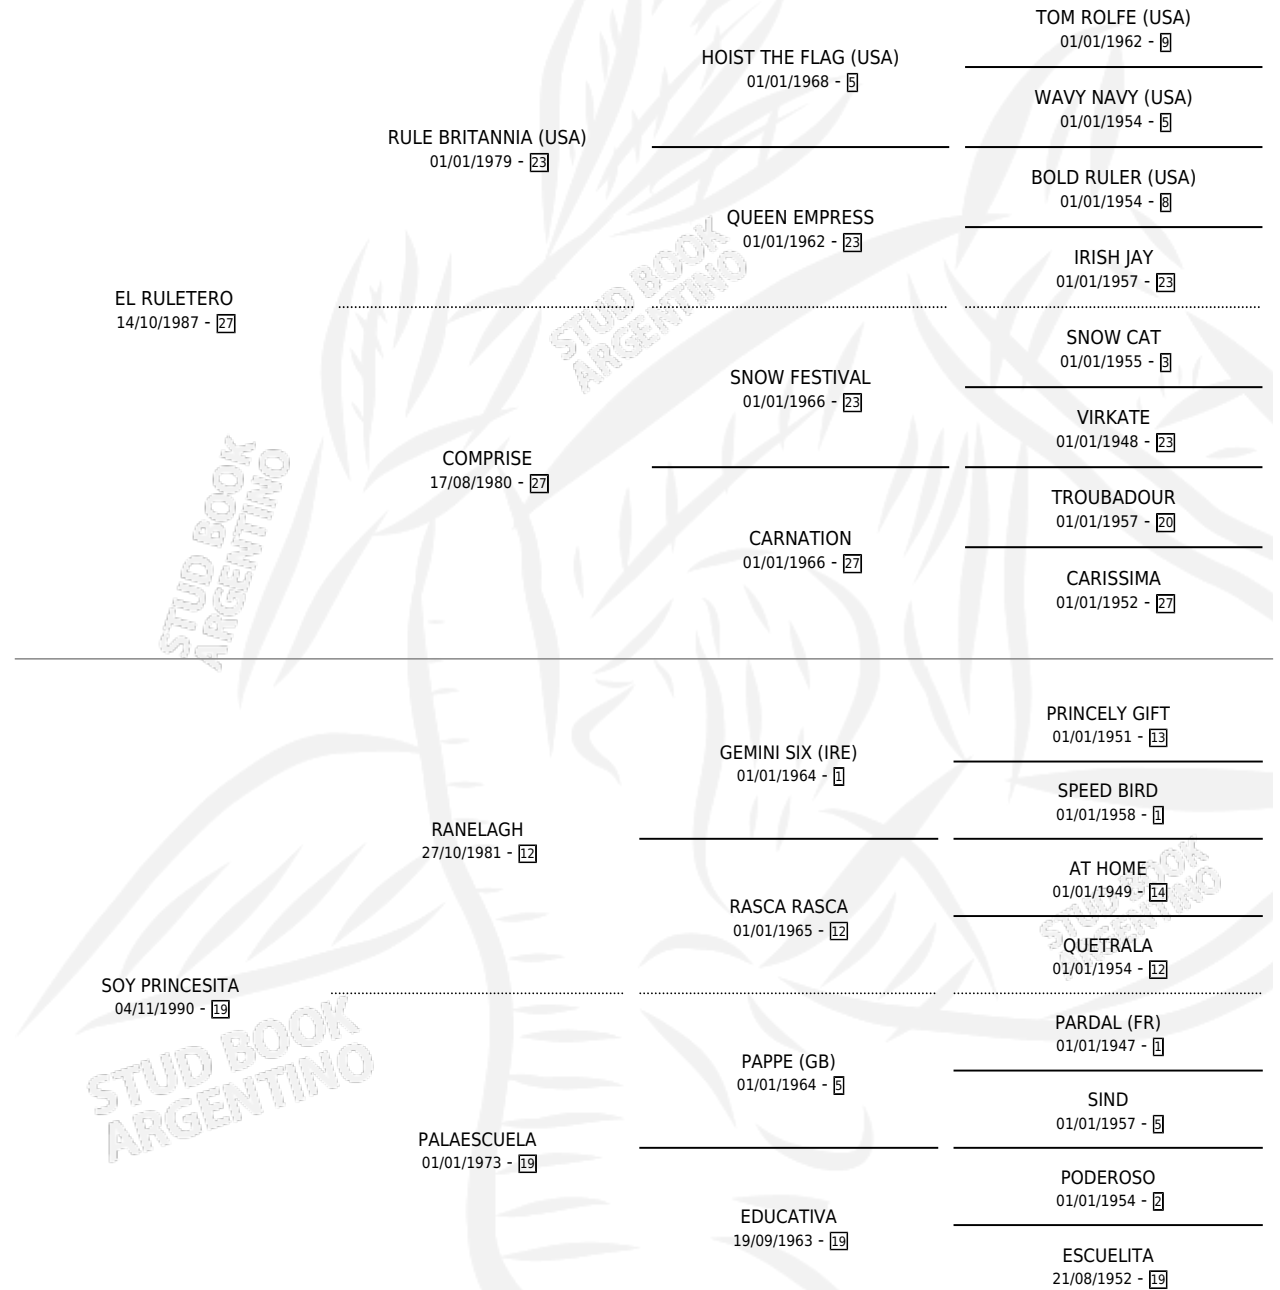

RULITO REY

por **EL RULETERO** y **SOY PRINCESITA** por **RANELAGH**

Argentina · Macho · Zaino · SP · 06/11/1997
Familia 19-b · Volumen 36

ESTADO

TIPIFICACIÓN SANGUÍNEA	✓
TIPIFICACIÓN POR ADN	X
PASAPORTE	X
IDENTIFICACIÓN POR MICROCHIP	X
REPRODUCTOR	X

Lugar de nacimiento: La Posta

Criador: Tocalini Mario Daniel

PEDIGREE

RULITO REY

Datos oficiales del Stud Book Argentino

Documento generado el 15/05/2026

studbook.org.ar