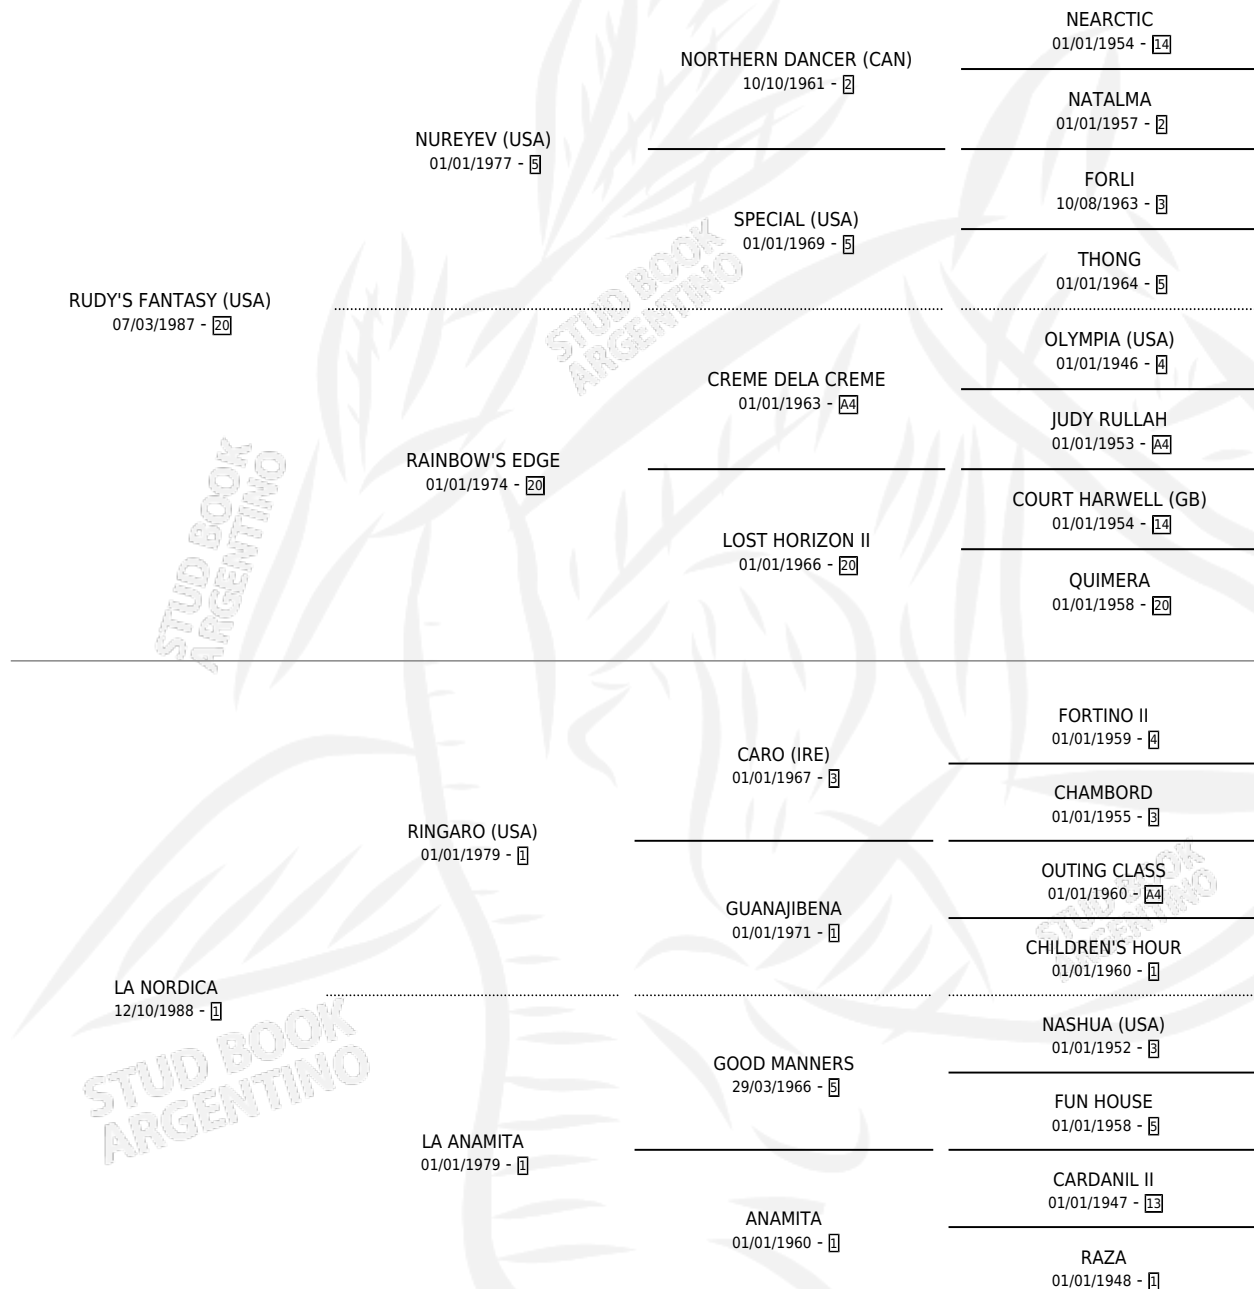

LAKE CONCERT

por RUDY'S FANTASY (USA) y LA NORDICA por RINGARO (USA)

Argentina · Macho · Alazan · SP · 15/10/1997
Familia 1-e · Volumen 36

ESTADO

TIPIFICACIÓN SANGUÍNEA	✓
TIPIFICACIÓN POR ADN	X
PASAPORTE	X
IDENTIFICACIÓN POR MICROCHIP	X
REPRODUCTOR	X

Lugar de nacimiento: Orilla Del Monte

Criador: Orilla Del Monte

PEDIGREE

CAMPAÑA

Solo carreras oficiales de Argentina

POR EDAD

EDAD	CC	1°	2°	3°	4°	5°	NP	CLC	CLG	CLCG1	CLGG1	IMPORTE	GANANCIA / CC
2 AÑOS	3	0	0	0	0	0	3	0	0	0	0	\$0	\$0
3 AÑOS	7	1	0	0	0	1	5	1	0	0	0	\$5,332	\$762
4 AÑOS	11	0	0	2	1	2	6	0	0	0	0	\$1,145	\$104
5 AÑOS	14	2	0	3	1	4	4	0	0	0	0	\$8,524	\$609
6 AÑOS	3	0	0	0	0	0	3	0	0	0	0	\$0	\$0
7 AÑOS	2	0	0	0	0	0	2	0	0	0	0	\$0	\$0
TOTALES	40	3	0	5	2	7	23	1	0	0	0	\$15,001	\$375
%		7.5%	0.0%	12.5%	5.0%	17.5%	57.5%	2.5%	0.0%	0.0%	0.0%		

Ganador de 3 carreras en La Plata - \$15,001, a los 3 y 5 años.

POR DISTANCIA

HIPODROMO	CC	1°	2°	3°	4°	5°	NP	CLC	CLG	CLCG1	CLGG1	IMPORTE
LA PLATA	35	3	0	5	2	7	18	1	0	0	0	\$15,001
1200 MTS	2	0	0	0	0	0	2	0	0	0	0	\$0
1400 MTS	11	1	0	1	1	1	7	0	0	0	0	\$3,398
1300 MTS	1	0	0	0	0	0	1	0	0	0	0	\$0
1600 MTS	17	2	0	4	0	4	7	1	0	0	0	\$11,076
1700 MTS	1	0	0	0	0	1	0	0	0	0	0	\$112
2000 MTS	3	0	0	0	1	1	1	0	0	0	0	\$415
SAN ISIDRO	4	0	0	0	0	0	4	0	0	0	0	\$0
1600 MTS	2	0	0	0	0	0	2	0	0	0	0	\$0
1400 MTS	2	0	0	0	0	0	2	0	0	0	0	\$0
PALERMO	1	0	0	0	0	0	1	0	0	0	0	\$0
1600 MTS	1	0	0	0	0	0	1	0	0	0	0	\$0