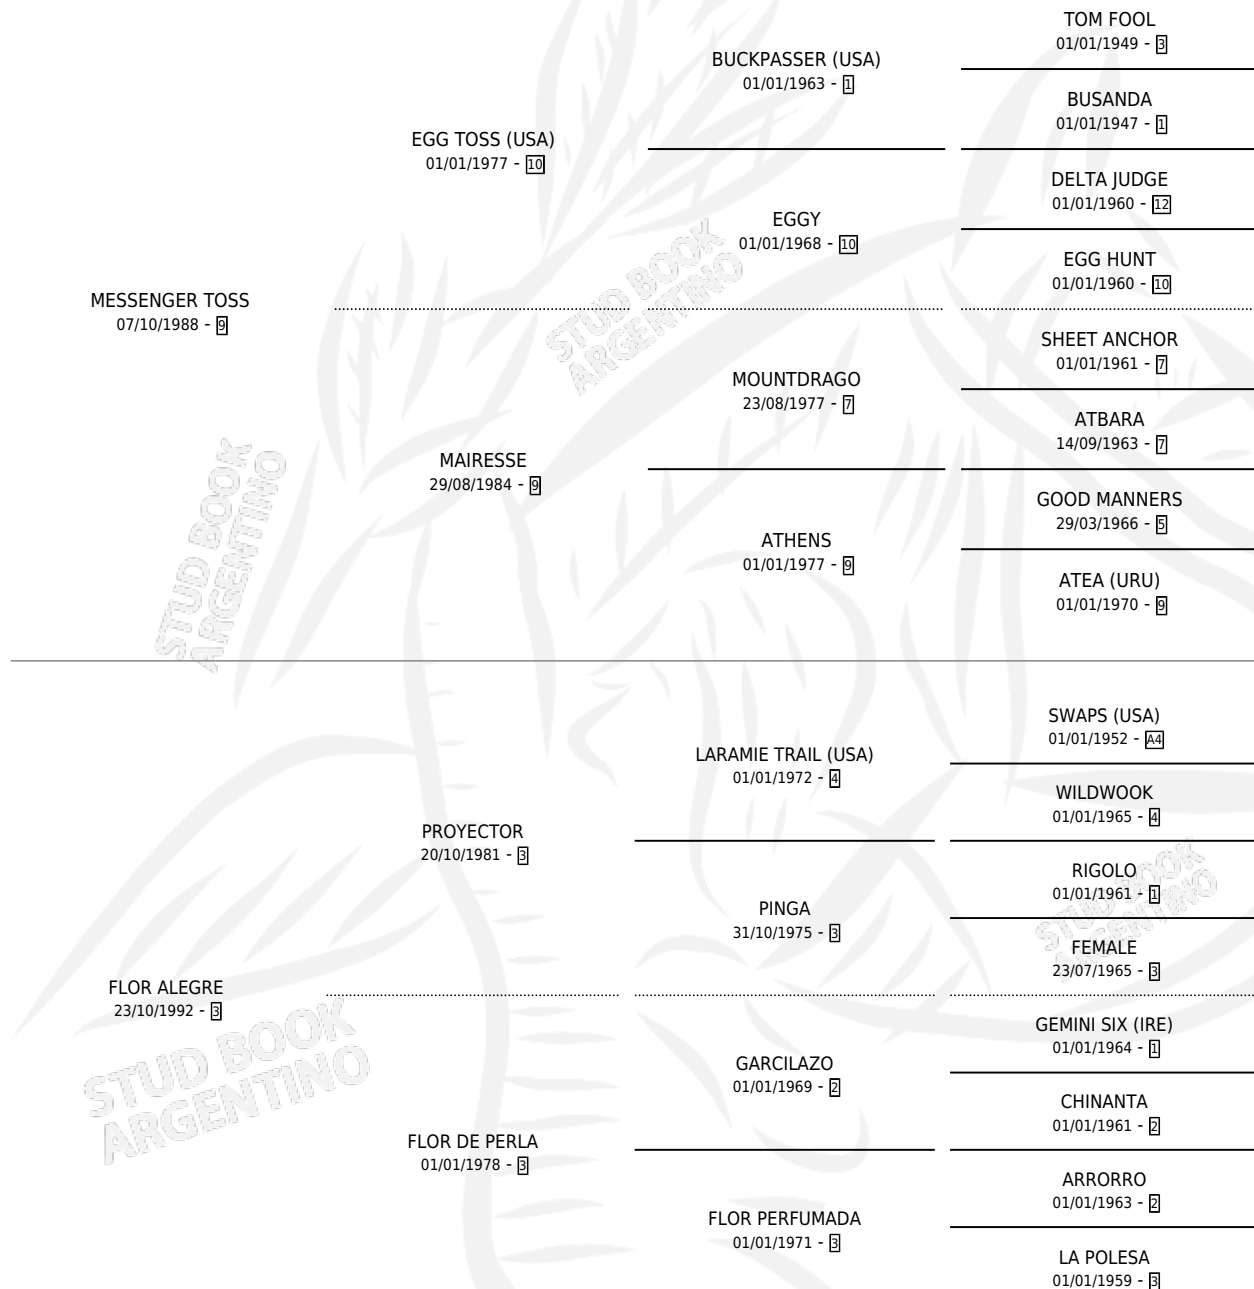

FLOR PROYECTADA

por MESSENGER TOSS y FLOR ALEGRE por PROYECTOR

Argentina · Hembra · Zaino Doradillo · SP · 21/10/1997
Familia 3 · Volumen 36

ESTADO

TIPIFICACIÓN SANGUÍNEA	✓
TIPIFICACIÓN POR ADN	X
PASAPORTE	X
IDENTIFICACIÓN POR MICROCHIP	X
REPRODUCTOR	X

Lugar de nacimiento: Campo particular

Criador: Patiño Jorge Oscar

PEDIGREE

FLOR PROYECTADA

Datos oficiales del Stud Book Argentino

Documento generado el 05/05/2026

studbook.org.ar