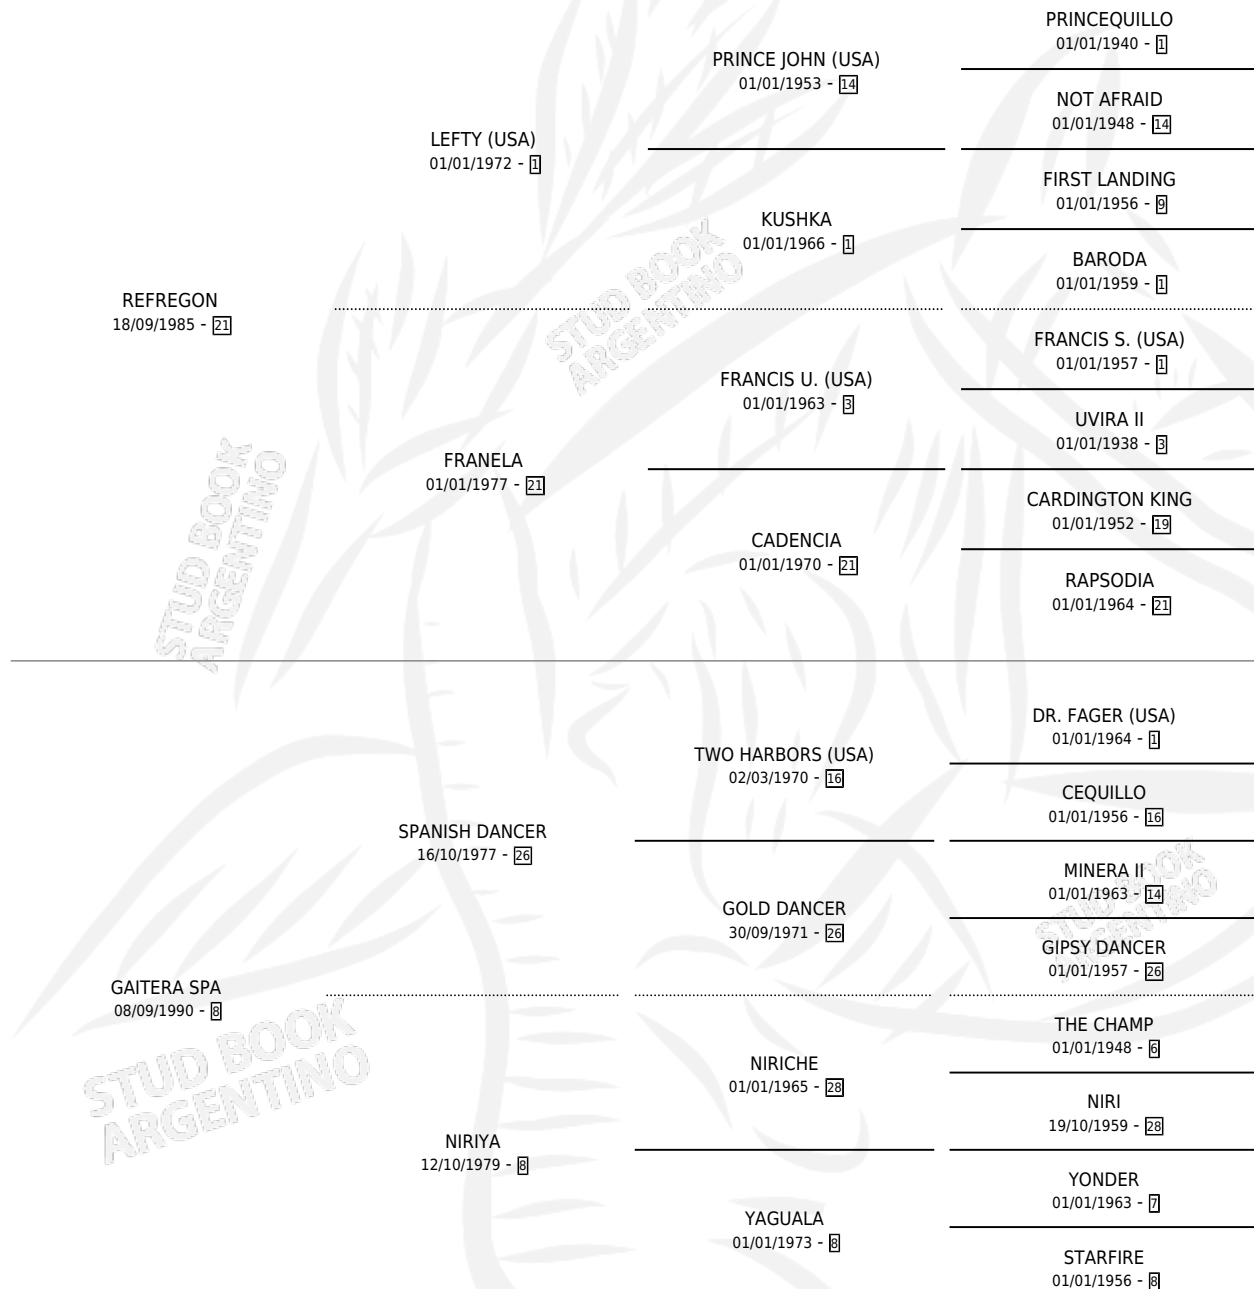

DON OSVALDO

por REFREGON y GAITERA SPA por SPANISH DANCER

Argentina · Macho · Alazan · SP · 19/10/1997
Familia 8-d · Volumen 36

ESTADO

TIPIFICACIÓN SANGUÍNEA	✓
TIPIFICACIÓN POR ADN	X
PASAPORTE	X
IDENTIFICACIÓN POR MICROCHIP	X
REPRODUCTOR	X

Lugar de nacimiento: Campo particular

Criador: Sin dato

PEDIGREE

CAMPAÑA

Solo carreras oficiales de Argentina

POR EDAD

EDAD	CC	1°	2°	3°	4°	5°	NP	CLC	CLG	CLCG1	CLGG1	IMPORTE	GANANCIA / CC
6 AÑOS	4	1	0	0	0	2	1	0	0	0	0	\$5,250	\$1,313
7 AÑOS	1	0	0	0	0	0	1	0	0	0	0	\$0	\$0
8 AÑOS	4	1	0	1	1	1	0	0	0	0	0	\$10,225	\$2,556
9 AÑOS	1	0	0	0	0	0	1	0	0	0	0	\$0	\$0
TOTALES	10	2	0	1	1	3	3	0	0	0	0	\$15,475	\$1,548
%		20.0%	0.0%	10.0%	10.0%	30.0%	30.0%	0.0%	0.0%	0.0%	0.0%		