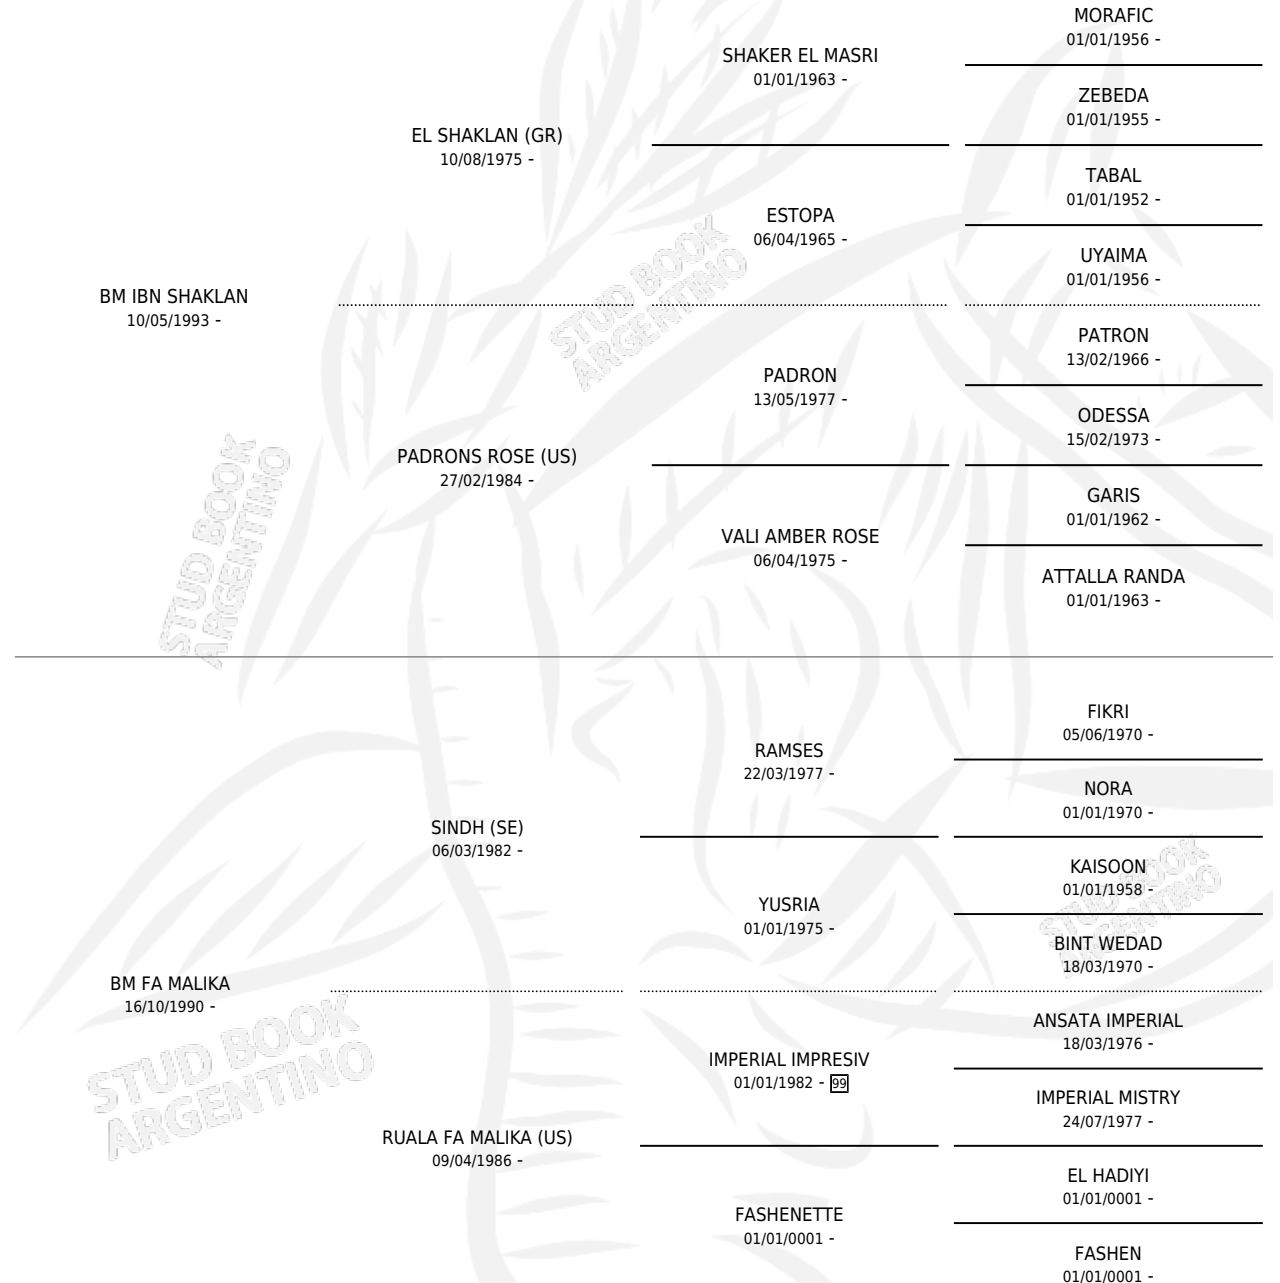

HEB EL ZORRO

por **BM IBN SHAKLAN** y **BM FA MALIKA** por **SINDH (SE)**

Argentina · Macho · Tordillo · AP · 08/11/1997
Familia · Volumen 36

ESTADO

TIPIFICACIÓN SANGUÍNEA	X
TIPIFICACIÓN POR ADN	X
PASAPORTE	X
IDENTIFICACIÓN POR MICROCHIP	X
REPRODUCTOR	X

Lugar de nacimiento: El Beduino

Criador: Sin dato

PEDIGREE