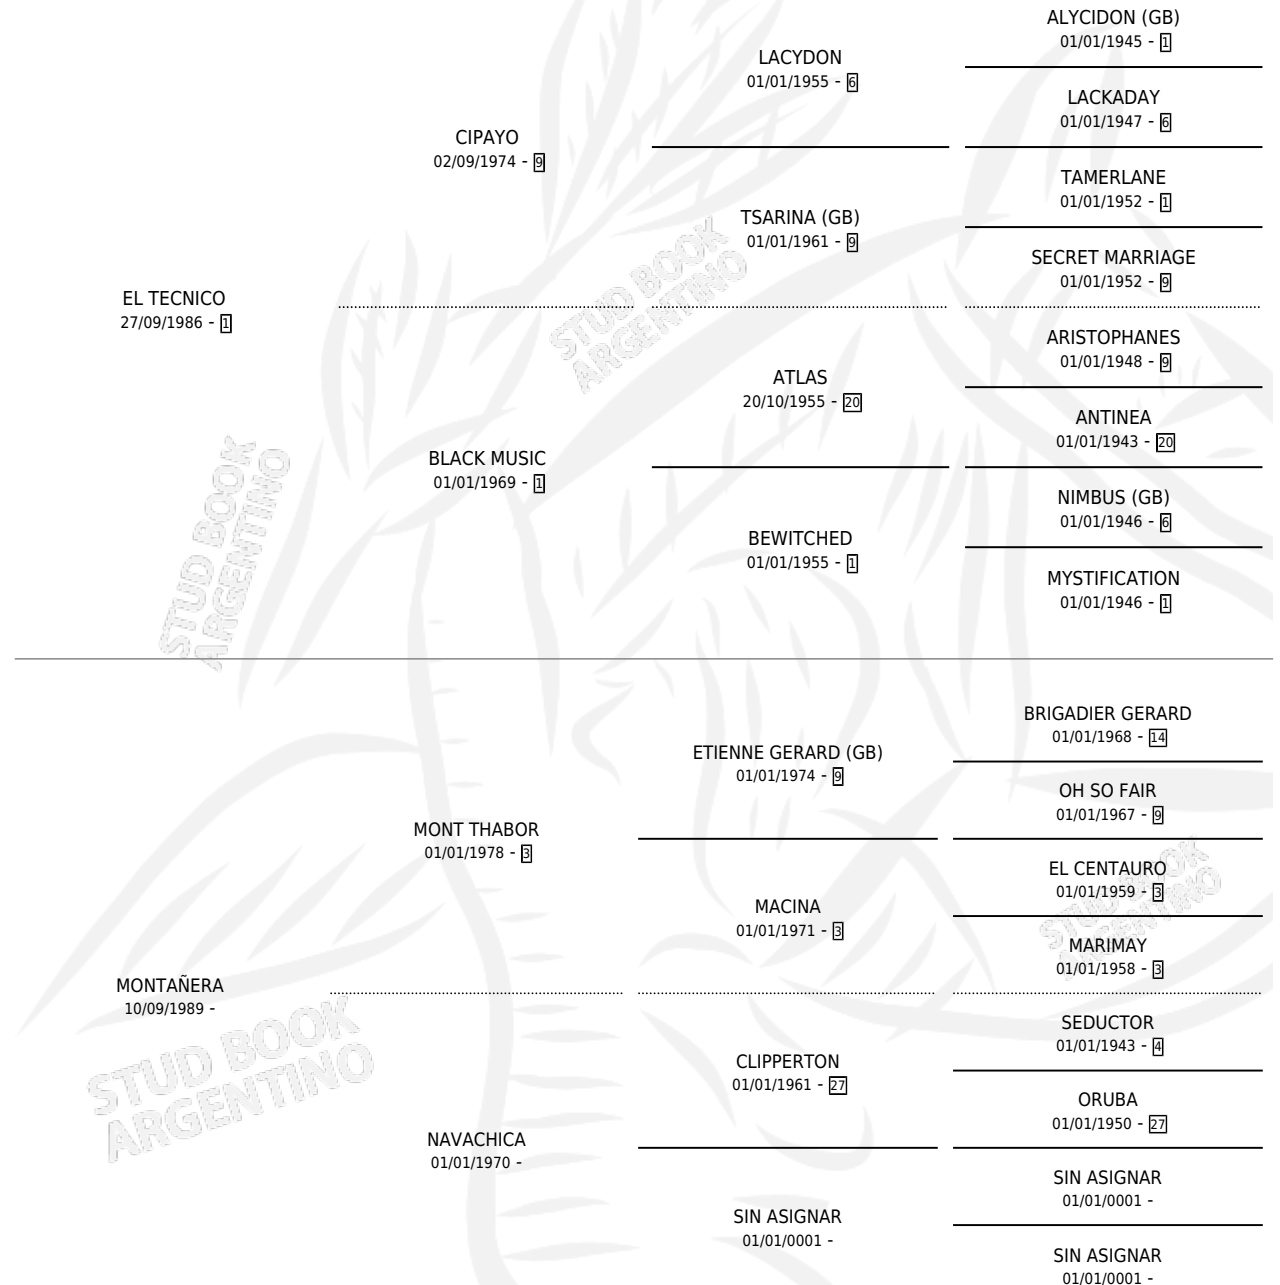

MONA LOCA

por EL TECNICO y MONTAÑERA por MONT THABOR

Argentina · Hembra · Zaino · SP · 20/10/1997
Familia · Volumen 36

ESTADO

TIPIFICACIÓN SANGUÍNEA	✓
TIPIFICACIÓN POR ADN	X
PASAPORTE	X
IDENTIFICACIÓN POR MICROCHIP	X
REPRODUCTOR	X

Lugar de nacimiento: Caro-manu

Criador: Sin dato

PEDIGREE

MONA LOCA

Datos oficiales del Stud Book Argentino

Documento generado el 14/05/2026

studbook.org.ar