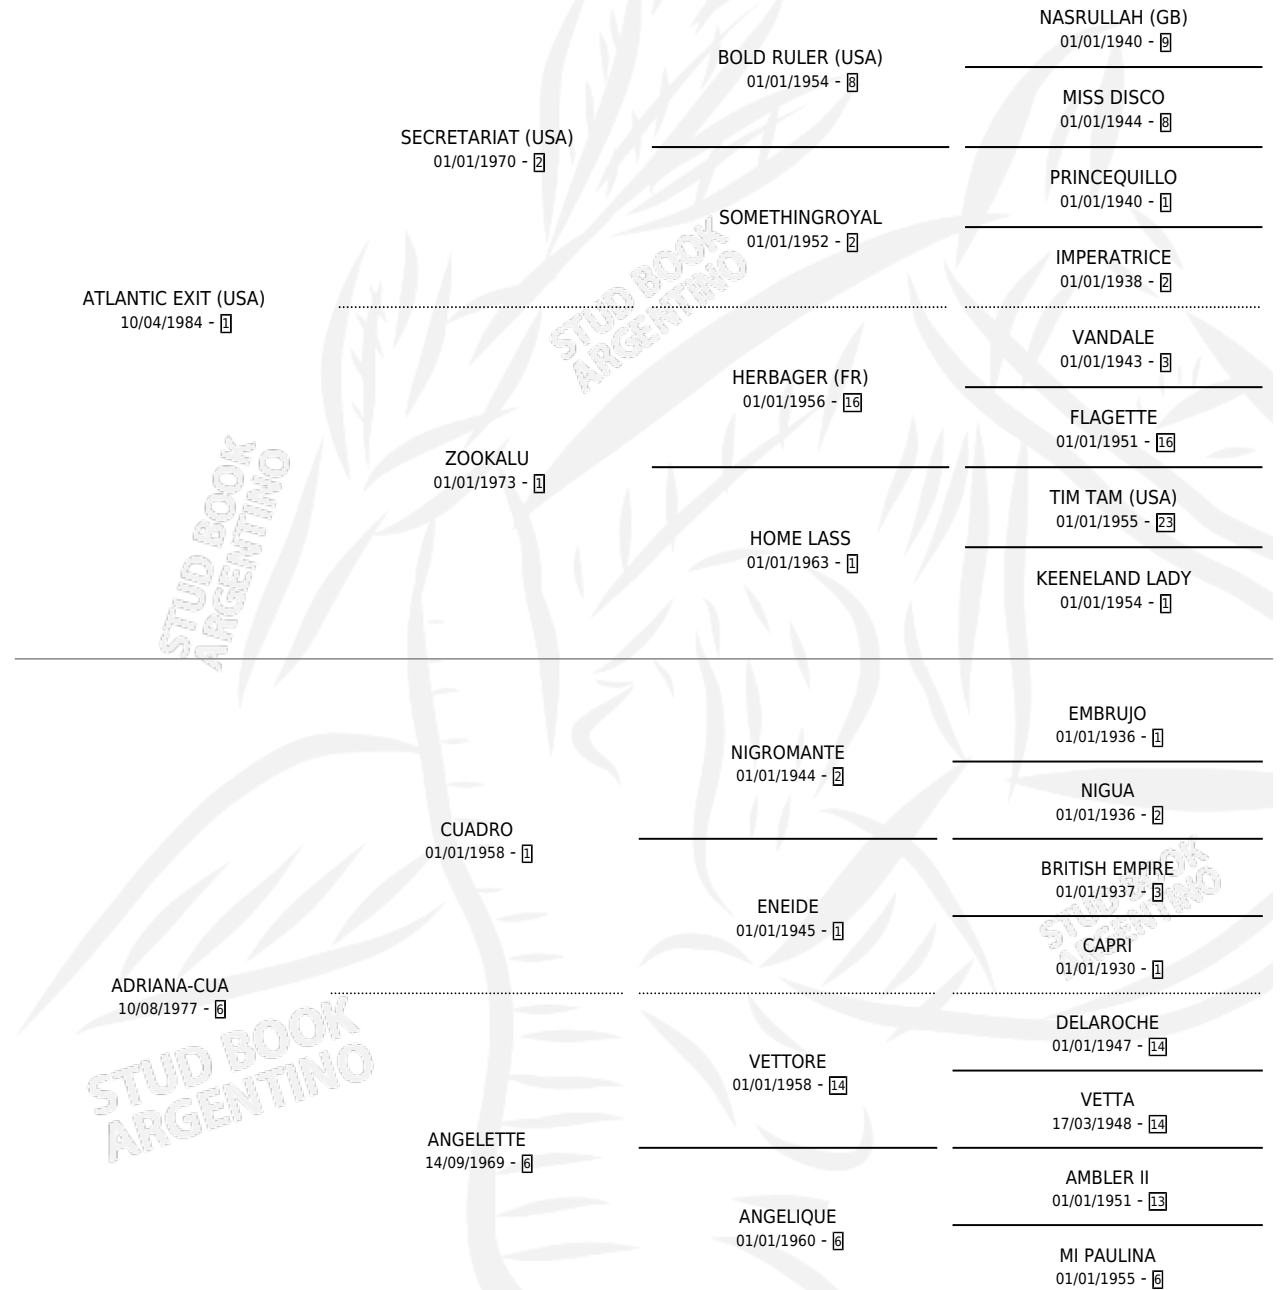

# ALMA DE RESERO

por ATLANTIC EXIT (USA) y ADRIANA-CUA por CUADRO

Argentina · Macho · Zaino · SP · 04/11/1997  
Familia 6-e · Volumen 36

## ESTADO

TIPIFICACIÓN SANGUÍNEA	✓
TIPIFICACIÓN POR ADN	X
PASAPORTE	X
IDENTIFICACIÓN POR MICROCHIP	X
REPRODUCTOR	X

**Lugar de nacimiento:** Alborada

**Criador:** Alborada

## PEDIGREE

**EXPORTACIÓN / IMPORTACIÓN**

FECHA	MOVIMIENTO	PAÍS
05/04/2001	EXPORTADO	ESTADOS UNIDOS

~

**CAMPAÑA**

Solo carreras oficiales de Argentina