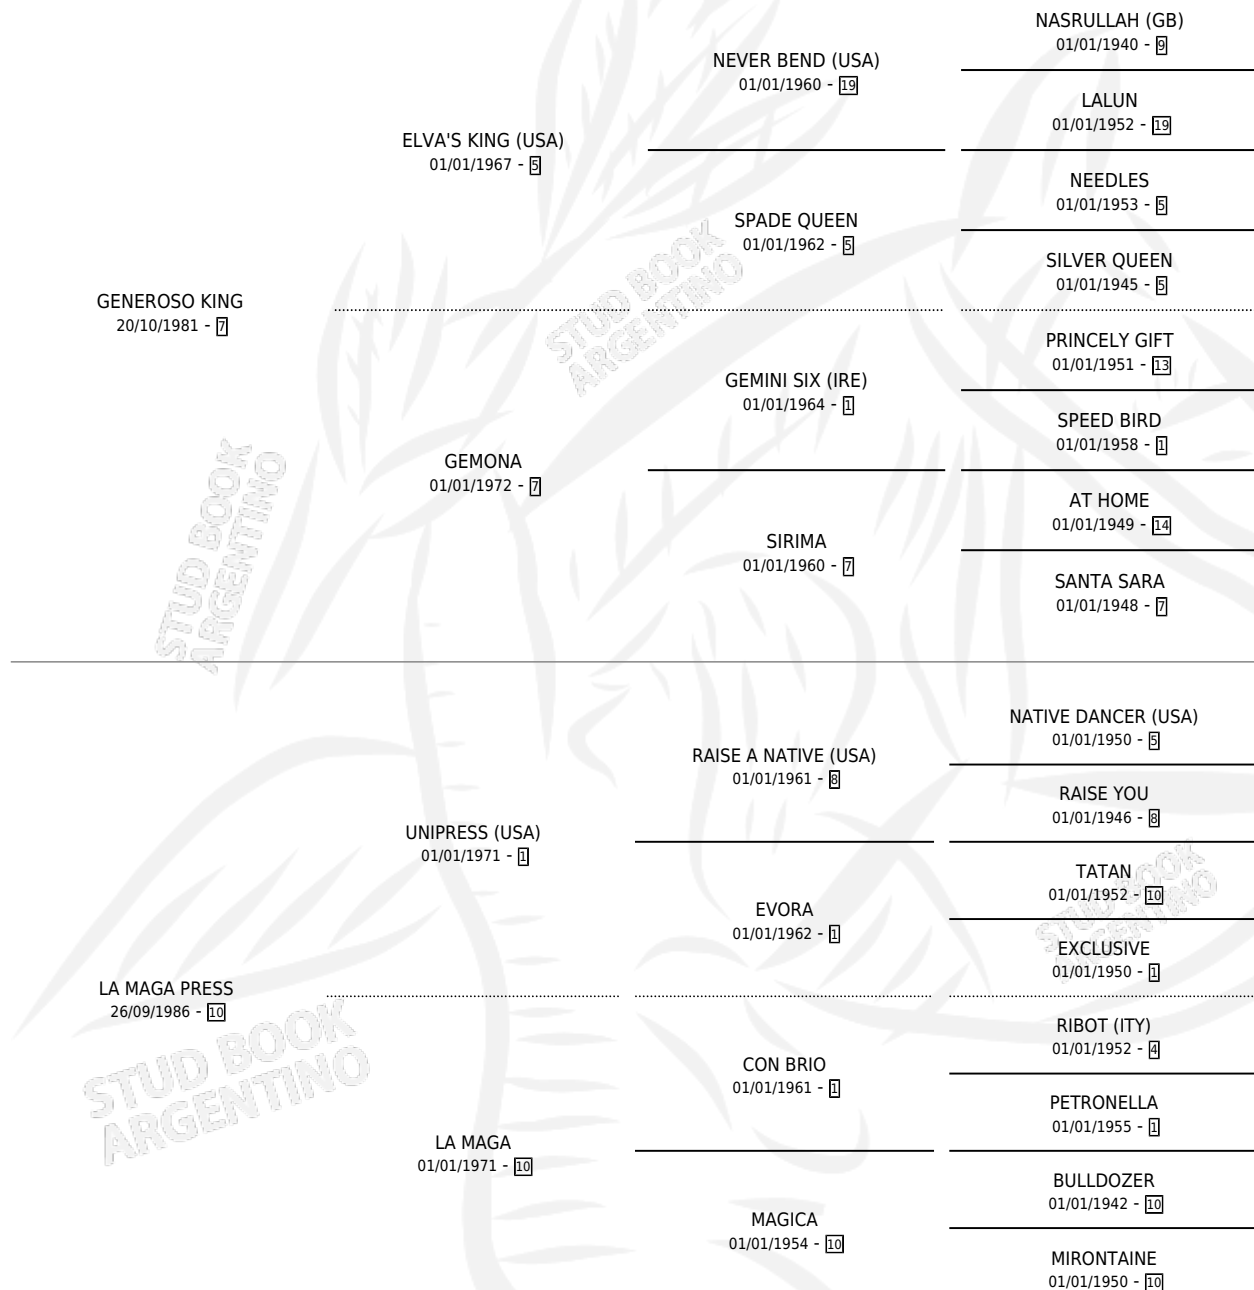

TIEMPO GENEROSO

por **GENEROSO KING** y **LA MAGA PRESS** por **UNIPRESS (USA)**

Argentina · Macho · Zaino · SP · 31/10/1997
Familia 10-d · Volumen 36

ESTADO

TIPIFICACIÓN SANGUÍNEA	✓
TIPIFICACIÓN POR ADN	X
PASAPORTE	X
IDENTIFICACIÓN POR MICROCHIP	X
REPRODUCTOR	X

Lugar de nacimiento: Alborada
Criador: Alborada

PEDIGREE