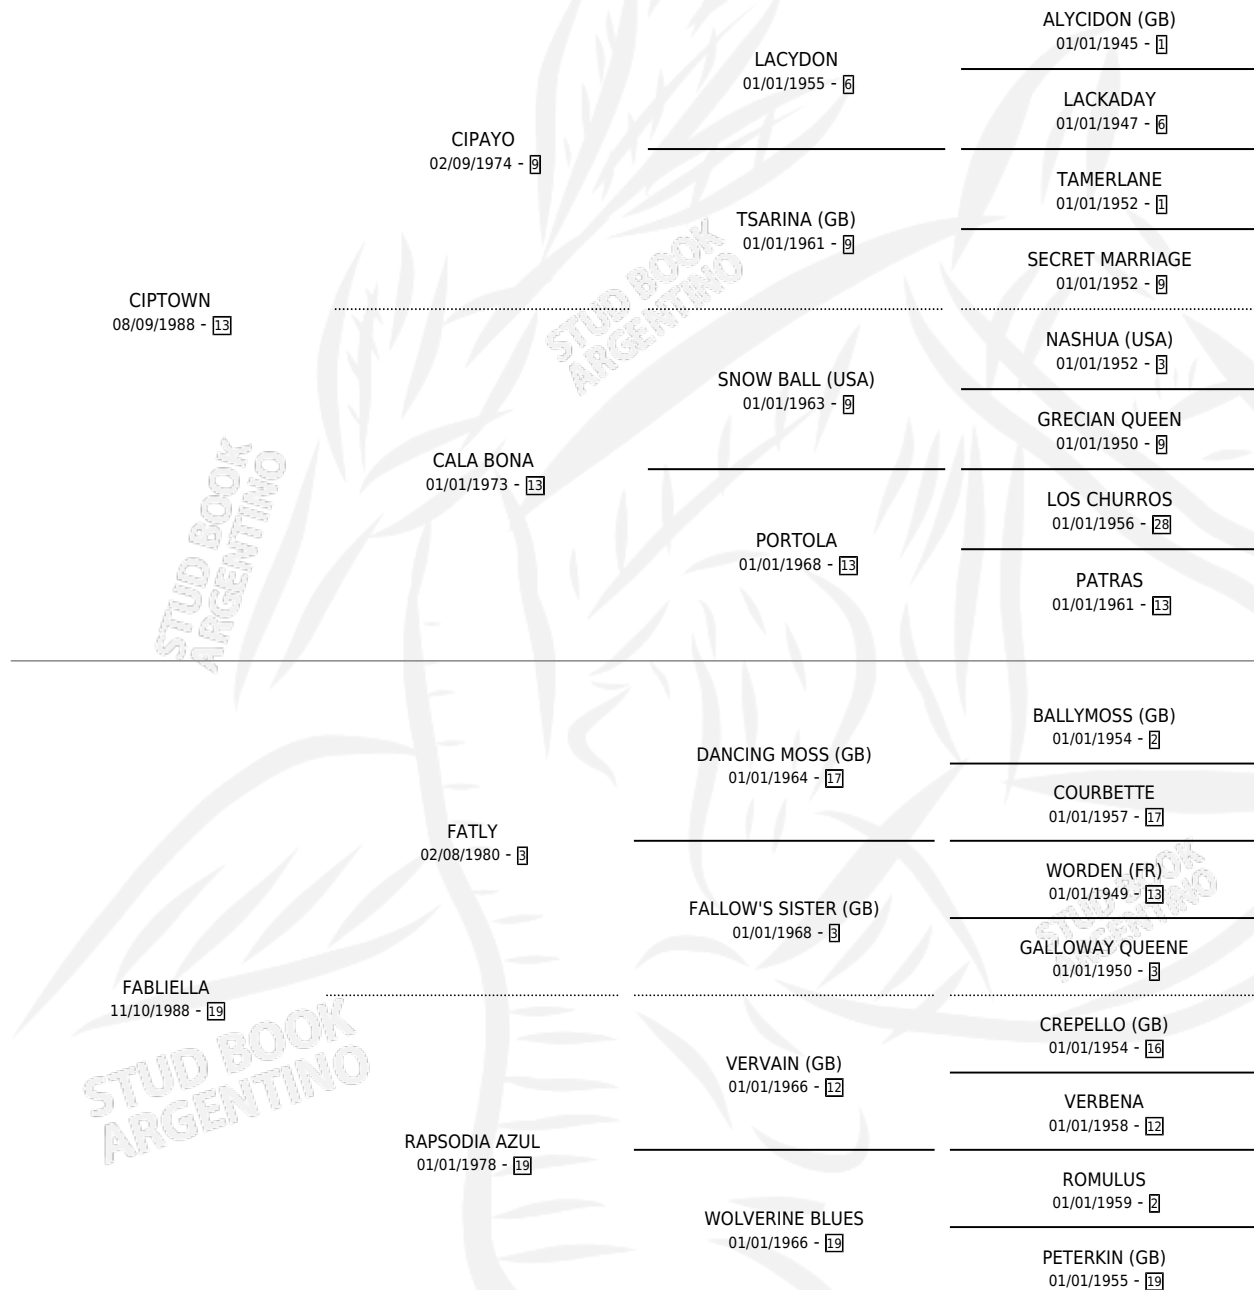

MISS BELEN

por CIPTOWN y FABIELLA por FATLY

Argentina · Hembra · Alazan · SP · 07/10/1997
Familia 19 · Volumen 36

ESTADO

TIPIFICACIÓN SANGUÍNEA	✓
TIPIFICACIÓN POR ADN	✓
PASAPORTE	X
IDENTIFICACIÓN POR MICROCHIP	X
REPRODUCTOR	✓

Lugar de nacimiento: Guer Aike

Criador: Guer Aike

~

HIJOS

	MACHOS	HEMBRAS
8 NACIERON	4	4
5 CORRIERON	3	2
3 GANARON	1	2
0 GANADORES CL	0 GANADORES GR	0 GANADORES G1

PEDIGREE