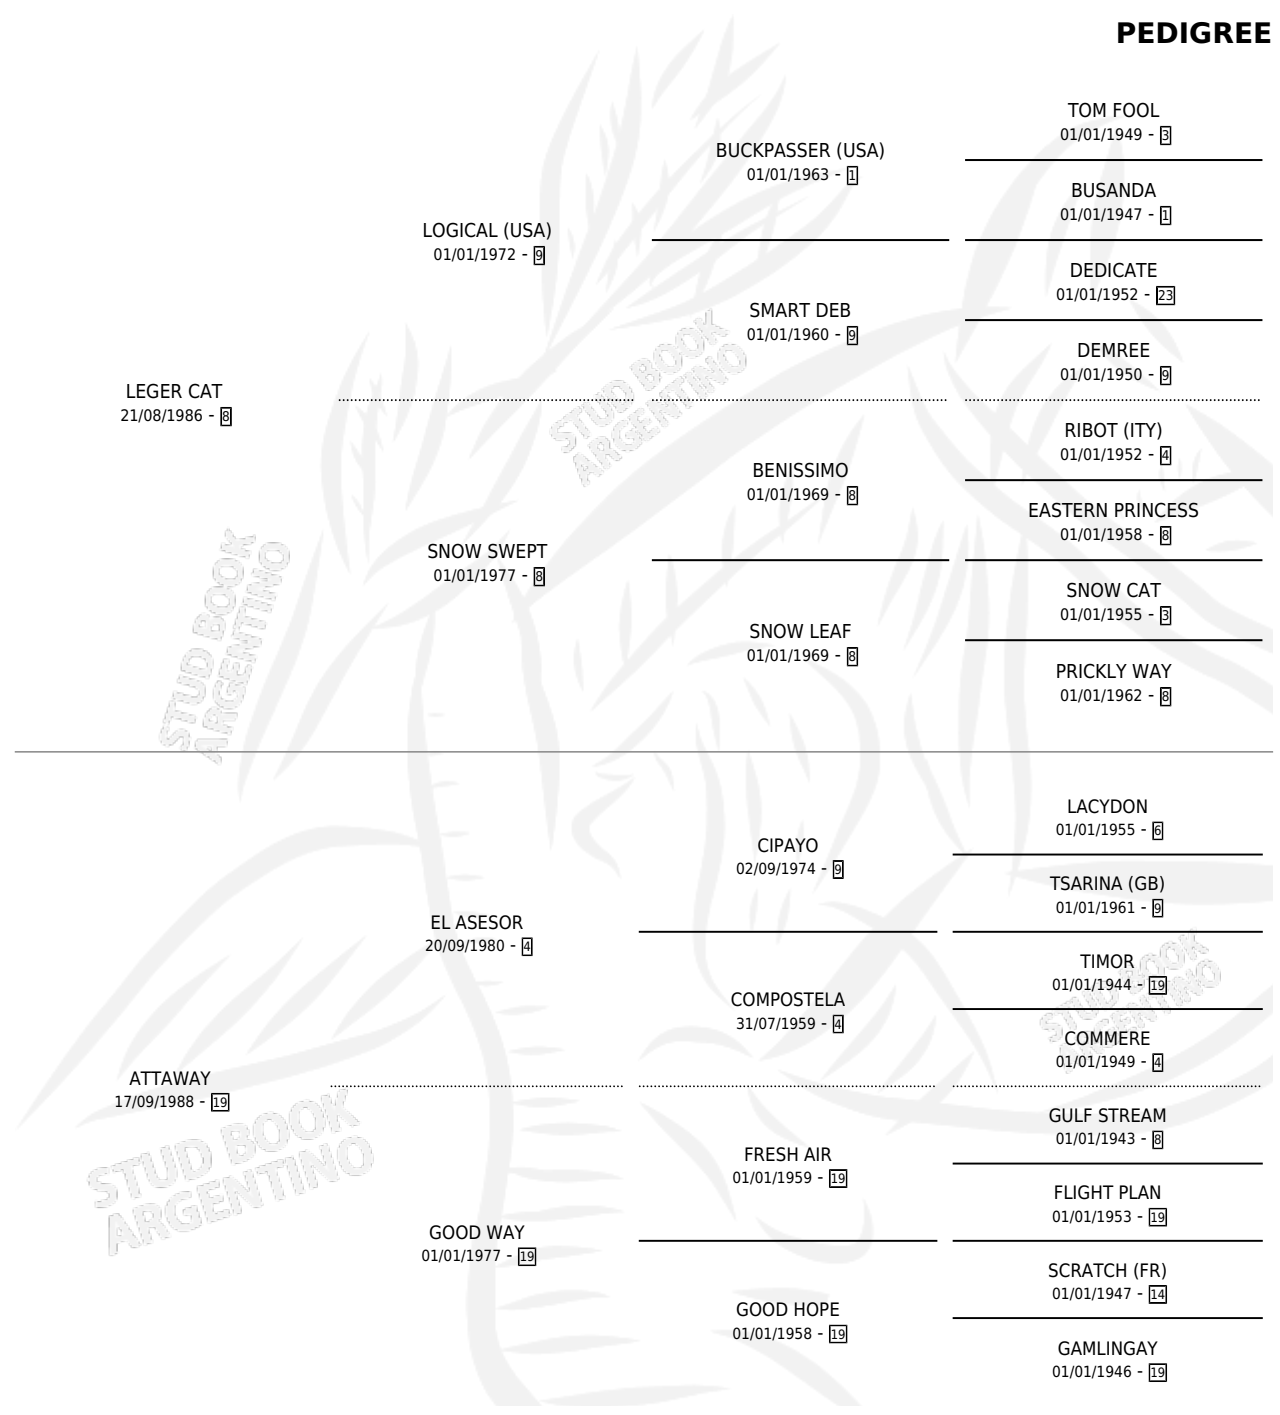

LEG ATTO

por **LEGER CAT** y **ATTAWAY** por **EL ASESOR**

Argentina · Macho · Tordillo · SP · 02/11/1997
Familia 19-c · Volumen 36

ESTADO

| | |
|------------------------------|---|
| TIPIFICACIÓN SANGUÍNEA | X |
| TIPIFICACIÓN POR ADN | X |
| PASAPORTE | X |
| IDENTIFICACIÓN POR MICROCHIP | X |
| REPRODUCTOR | X |

Lugar de nacimiento: Maria del Sol

Criador: Sin dato

PEDIGREE

LEG ATTO

Datos oficiales del Stud Book Argentino

Documento generado el 03/05/2026

studbook.org.ar