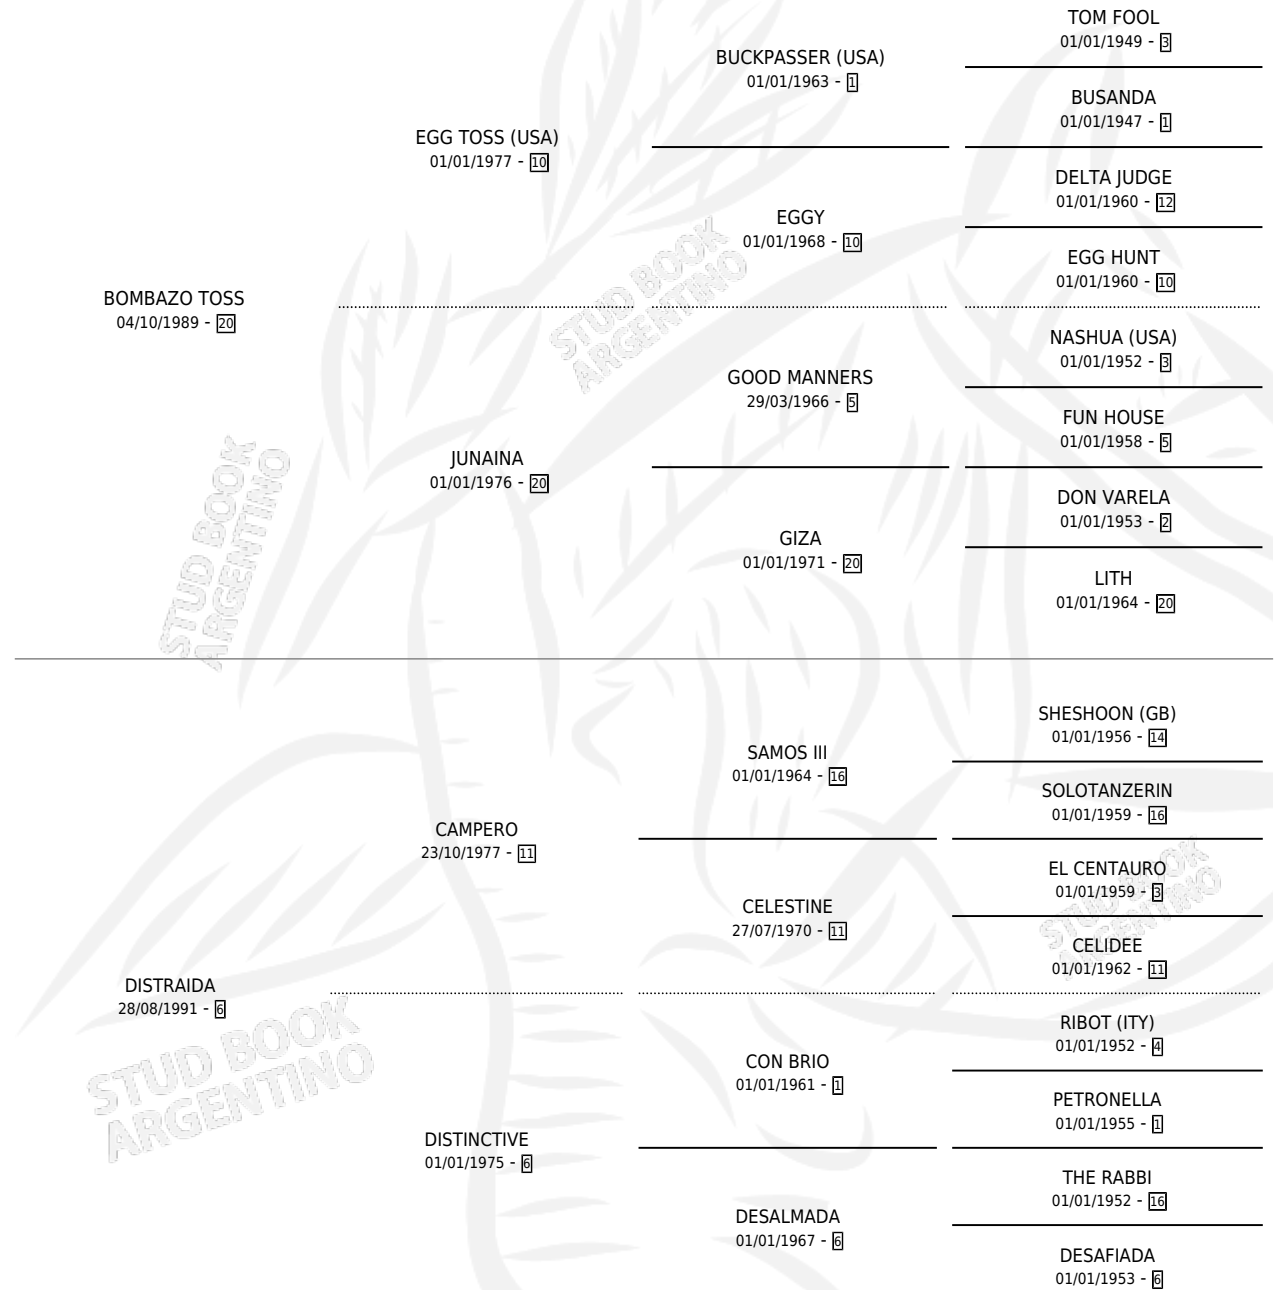

GLORIOSA TOSS

por **BOMBAZO TOSS** y **DISTRAIDA** por **CAMPERO**

Argentina · Hembra · Alazan · SP · 18/10/1997
Familia 6-a · Volumen 36

ESTADO

TIPIFICACIÓN SANGUÍNEA	✓
TIPIFICACIÓN POR ADN	✓
PASAPORTE	X
IDENTIFICACIÓN POR MICROCHIP	X
REPRODUCTOR	✓

Lugar de nacimiento: San Lorenzo de Areco

Criador: Sin dato

PEDIGREE