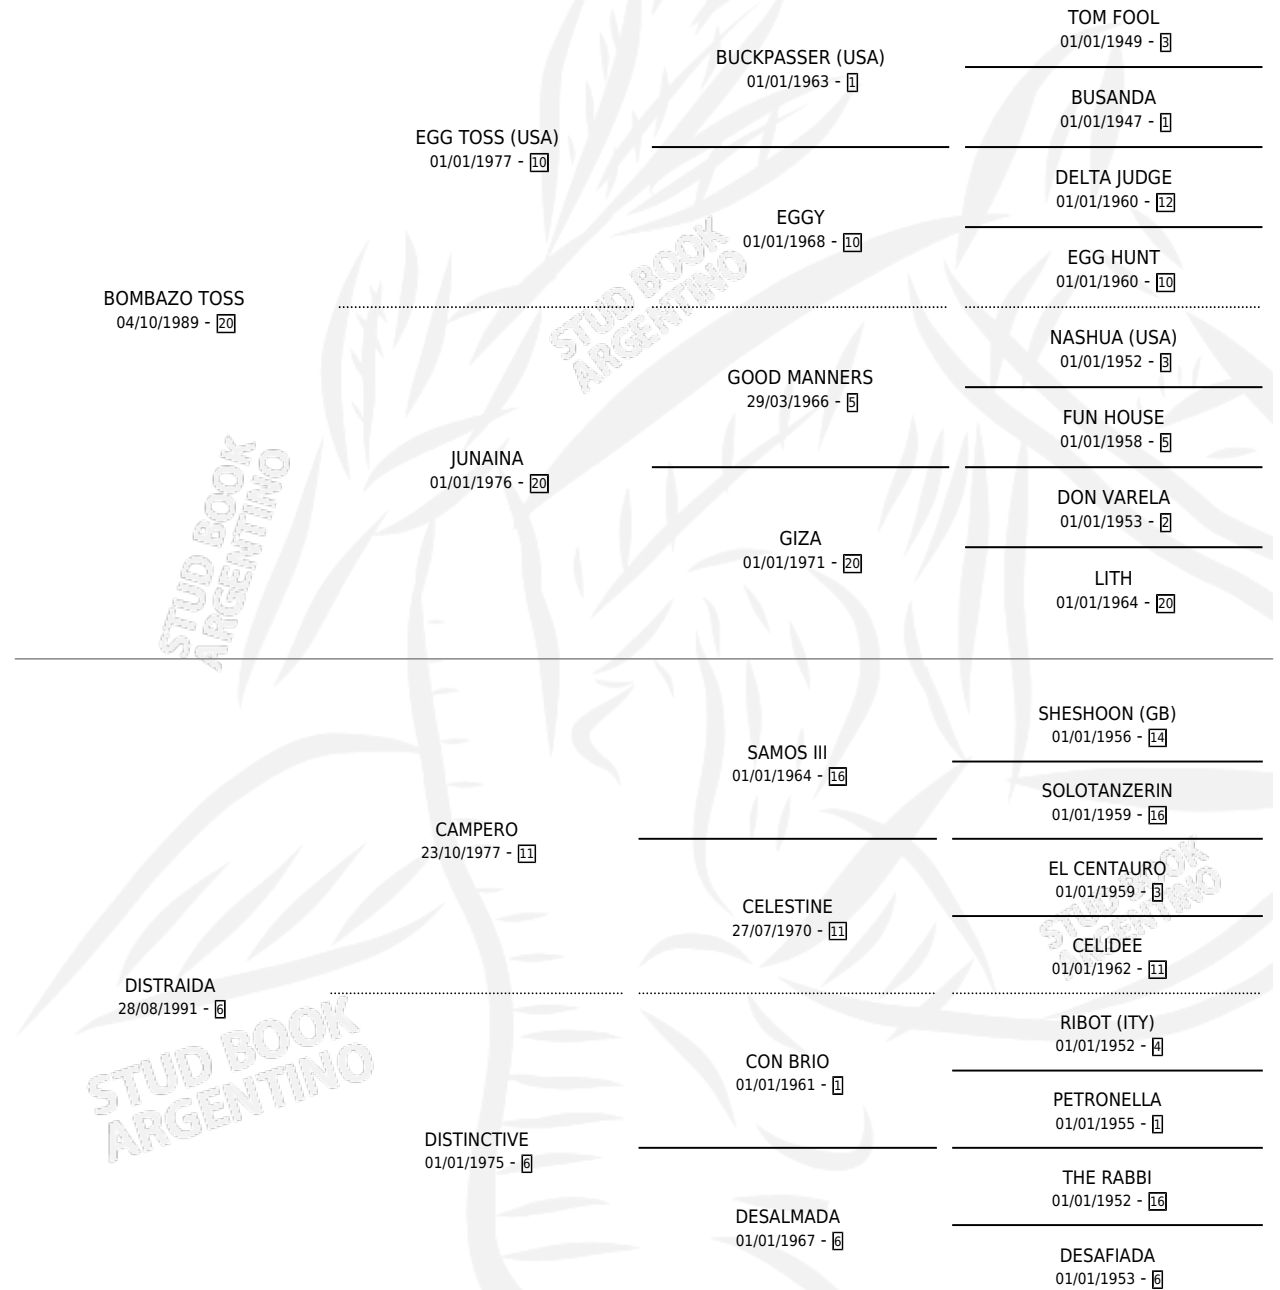

GLORIOSA TOSS

por **BOMBAZO TOSS** y **DISTRAIDA** por **CAMPERO**

Argentina · Hembra · Alazan · SP · 18/10/1997
Familia 6-a · Volumen 36

ESTADO

TIPIFICACIÓN SANGUÍNEA	✓
TIPIFICACIÓN POR ADN	✓
PASAPORTE	X
IDENTIFICACIÓN POR MICROCHIP	X
REPRODUCTOR	✓

Lugar de nacimiento: San Lorenzo de Areco

Criador: Sin dato

PEDIGREE

CAMPAÑA

Solo carreras oficiales de Argentina

POR EDAD

EDAD	CC	1°	2°	3°	4°	5°	NP	CLC	CLG	CLCG1	CLGG1	IMPORTE	GANANCIA / CC
3 AÑOS	1	0	1	0	0	0	0	0	0	0	0	\$980	\$980
TOTALES	1	0	1	0	0	0	0	0	0	0	0	\$980	\$980
%		0.0%	100%	0.0%	0.0%	0.0%	0.0%	0.0%	0.0%	0.0%	0.0%		