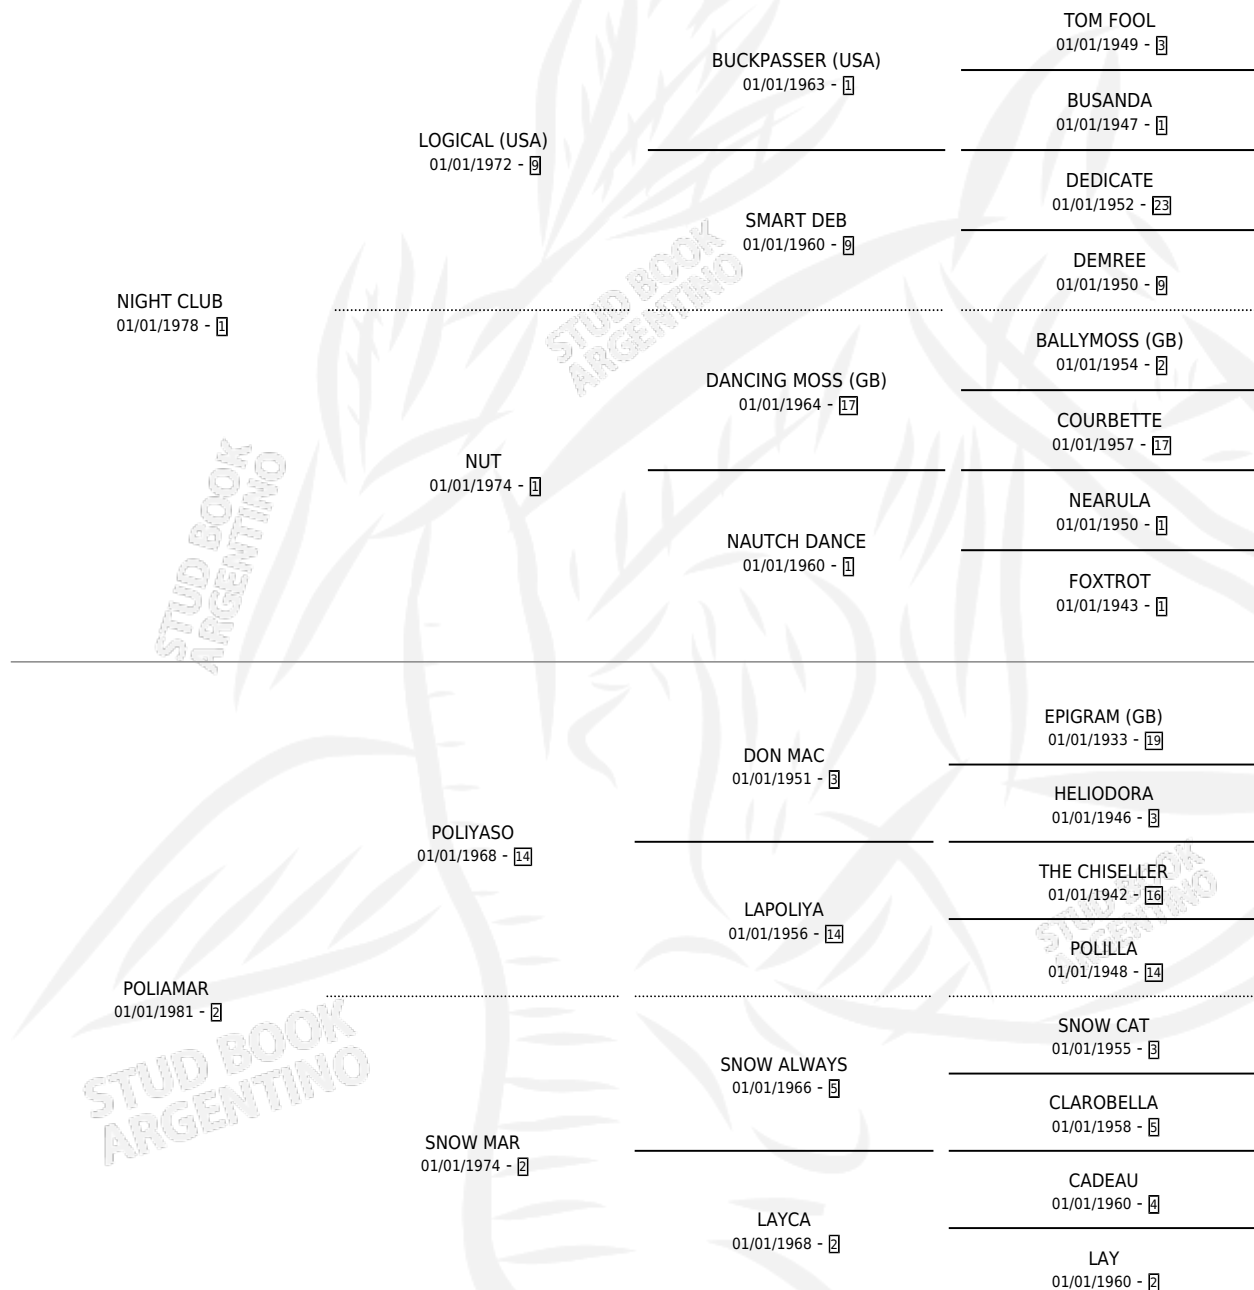

Lugar de nacimiento: Mileth

Criador: Sin dato

~

HIJOS

	MACHOS	HEMBRAS
1 NACIERON	1	0

SIN ACTUACIONES

PEDIGREE

CAMPAÑA

Solo carreras oficiales de Argentina

POR EDAD

EDAD	CC	1°	2°	3°	4°	5°	NP	CLC	CLG	CLCG1	CLGG1	IMPORTE	GANANCIA / CC
3 AÑOS	5	0	0	0	1	1	3	0	0	0	0	\$490	\$98
4 AÑOS	1	0	0	0	0	0	1	0	0	0	0	\$0	\$0
5 AÑOS	7	1	2	1	2	0	1	0	0	0	0	\$7,335	\$1,048
6 AÑOS	2	1	0	0	0	0	1	0	0	0	0	\$4,400	\$2,200
TOTALES	15	2	2	1	3	1	6	0	0	0	0	\$12,225	\$815
%		13.3%	13.3%	6.7%	20.0%	6.7%	40.0%	0.0%	0.0%	0.0%	0.0%		