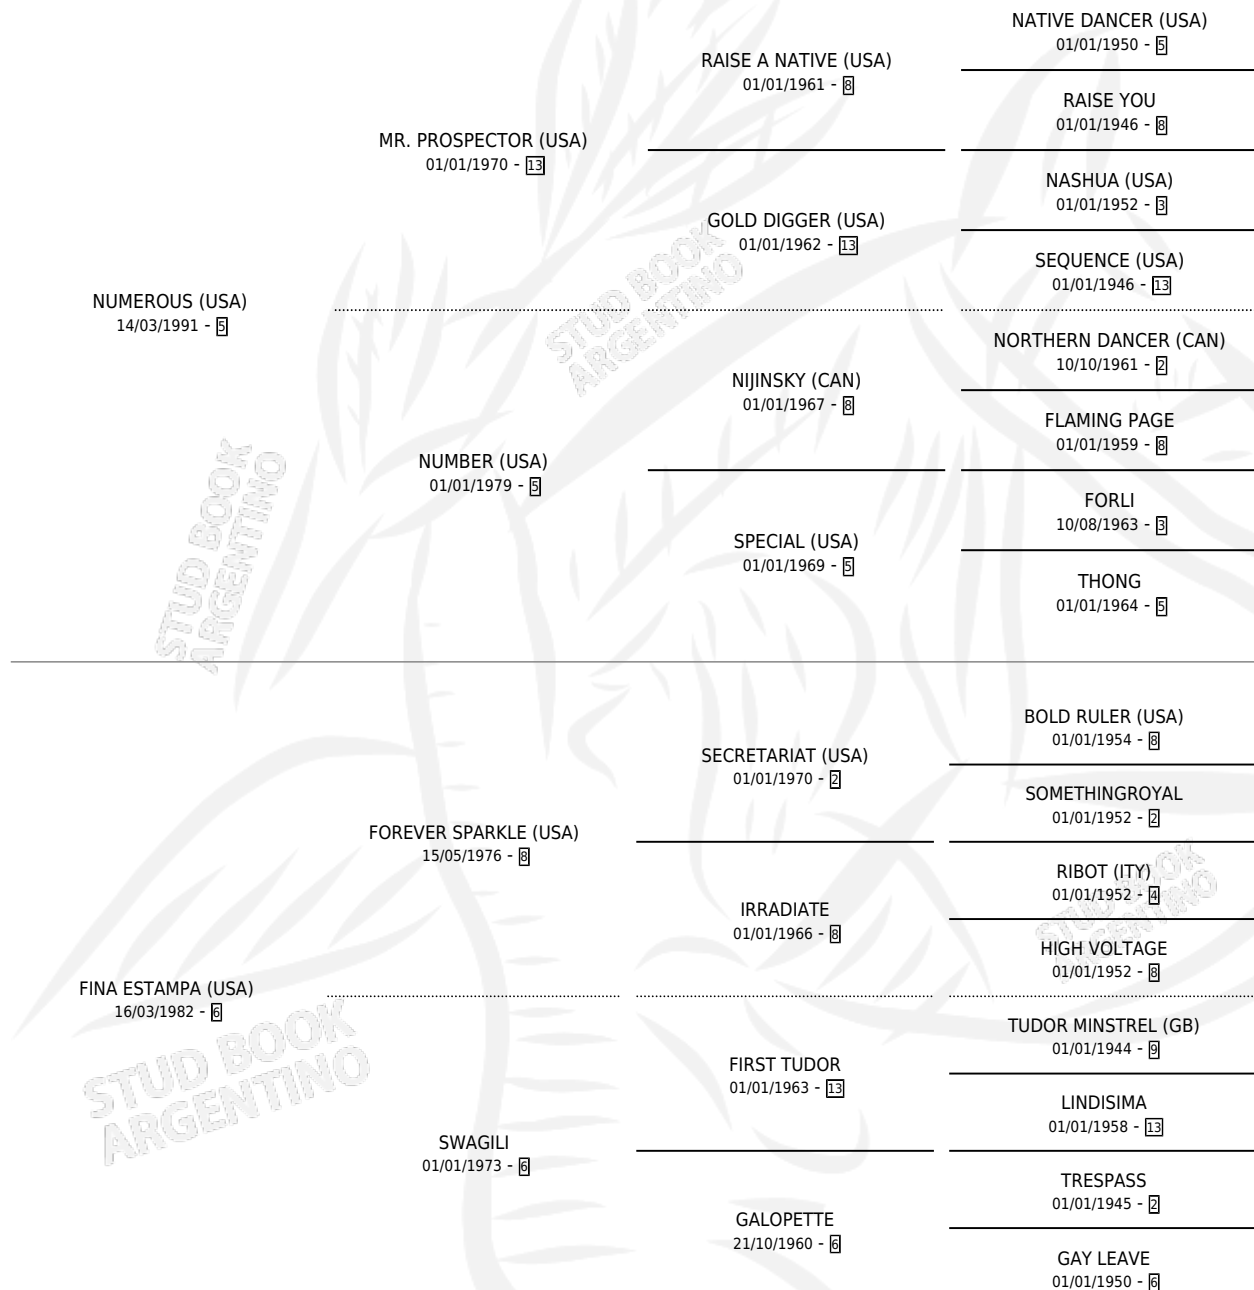

MISS FINE

por **NUMEROUS (USA)** y **FINA ESTAMPA (USA)** por **FOREVER SPARKLE (USA)**

Argentina · Hembra · Tordillo · SP · 14/10/1997
Familia 6-f · Volumen 36

ESTADO

TIPIFICACIÓN SANGUÍNEA	✓
TIPIFICACIÓN POR ADN	✓
PASAPORTE	X
IDENTIFICACIÓN POR MICROCHIP	X
REPRODUCTOR	✓

Lugar de nacimiento: Firmamento
Criador: Firmamento

HIJOS

	MACHOS	HEMBRAS
11 NACIERON	4	7
10 CORRIERON	4	6
7 GANARON	2	5
0 GANADORES CL	0 GANADORES GR	0 GANADORES G1

PEDIGREE