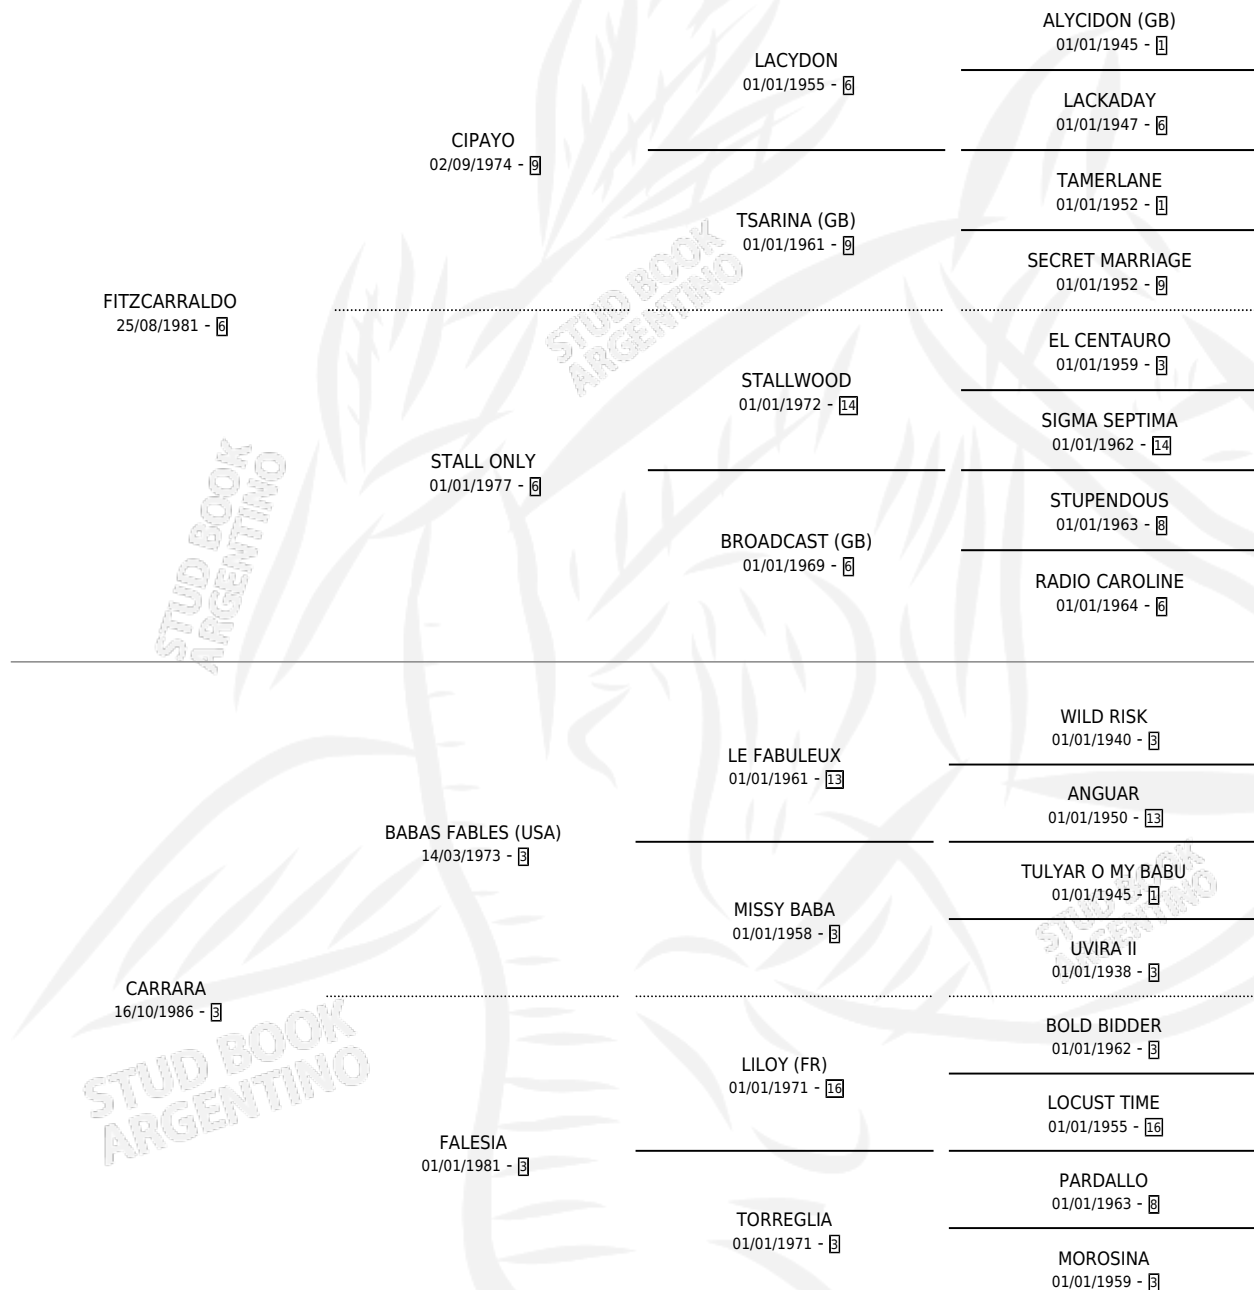

TRAVERTINA FITZ

por FITZCARRALDO y CARRARA por BABAS FABLES (USA)

Argentina · Hembra · Zaino · SP · 15/10/1997
Familia 3-b · Volumen 36

ESTADO

TIPIFICACIÓN SANGUÍNEA	✓
TIPIFICACIÓN POR ADN	✓
PASAPORTE	X
IDENTIFICACIÓN POR MICROCHIP	X
REPRODUCTOR	✓

Lugar de nacimiento: Firmamento
Criador: Firmamento

~

HIJOS

	MACHOS	HEMBRAS
7 NACIERON	3	4
3 CORRIERON	2	1

SIN ACTUACIONES

PEDIGREE