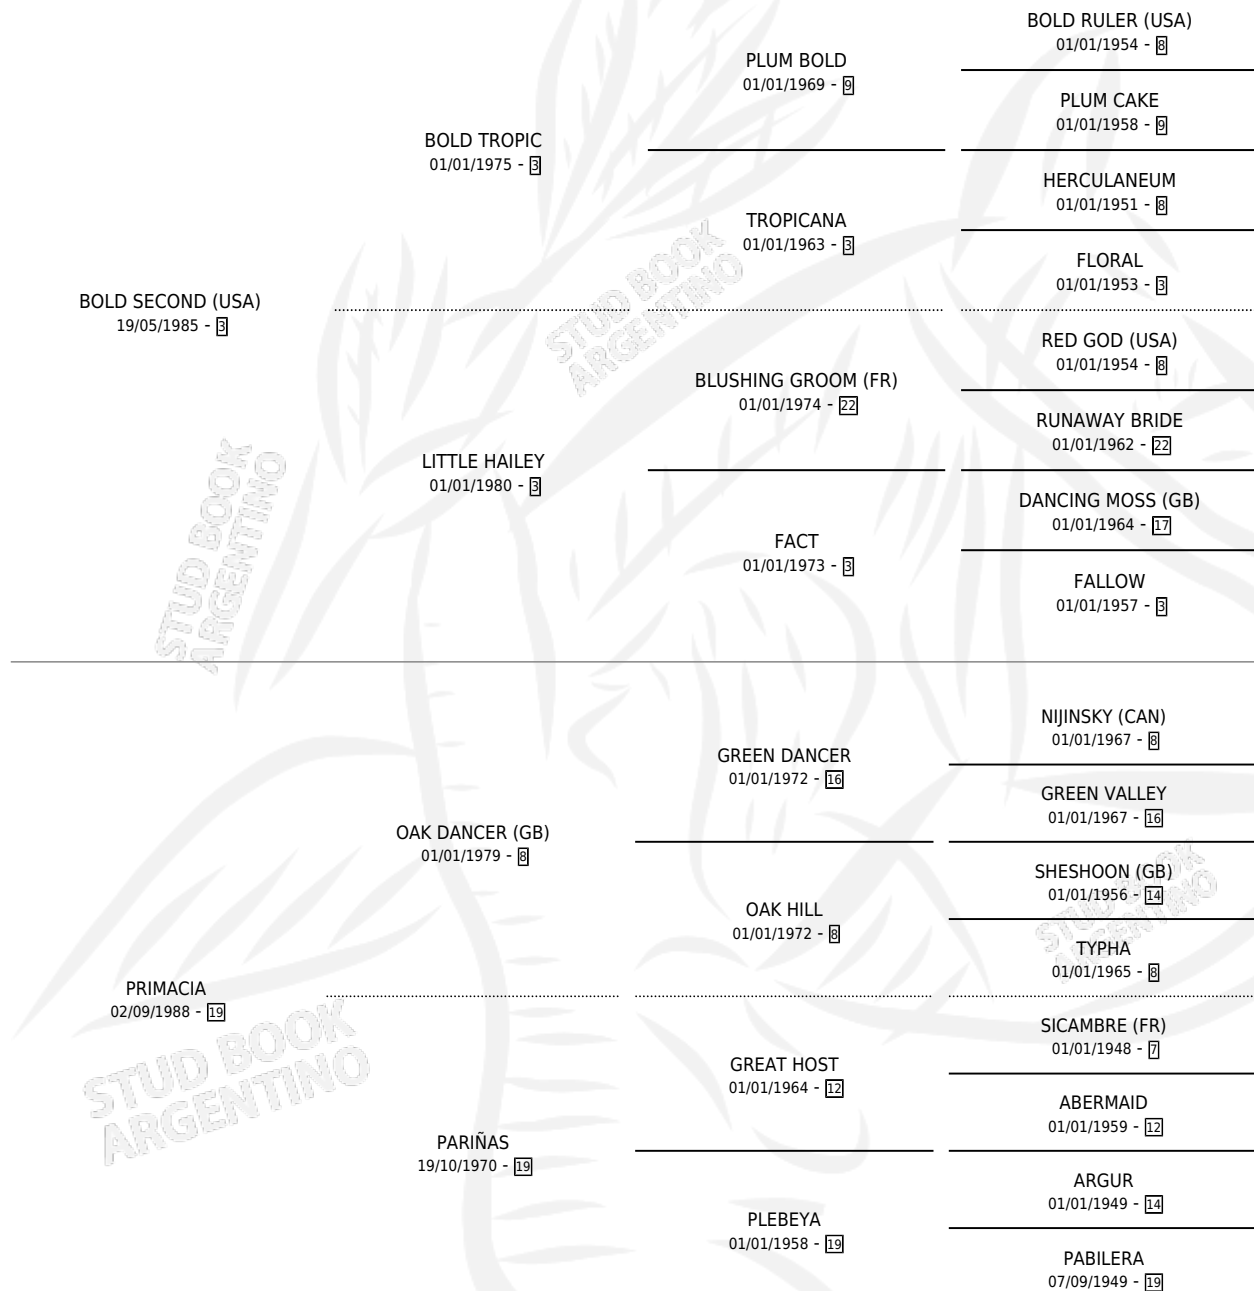

PATRIE

por **BOLD SECOND (USA)** y **PRIMACIA** por **OAK DANCER (GB)**

Argentina · Hembra · Zaino Doradillo · SP · 18/10/1997
Familia 19-c · Volumen 36

ESTADO

TIPIFICACIÓN SANGUÍNEA	✓
TIPIFICACIÓN POR ADN	X
PASAPORTE	X
IDENTIFICACIÓN POR MICROCHIP	X
REPRODUCTOR	X

Lugar de nacimiento: Las Ortigas

Criador: Las Ortigas

PEDIGREE

PATRIE

Datos oficiales del Stud Book Argentino

Documento generado el 07/05/2026

studbook.org.ar