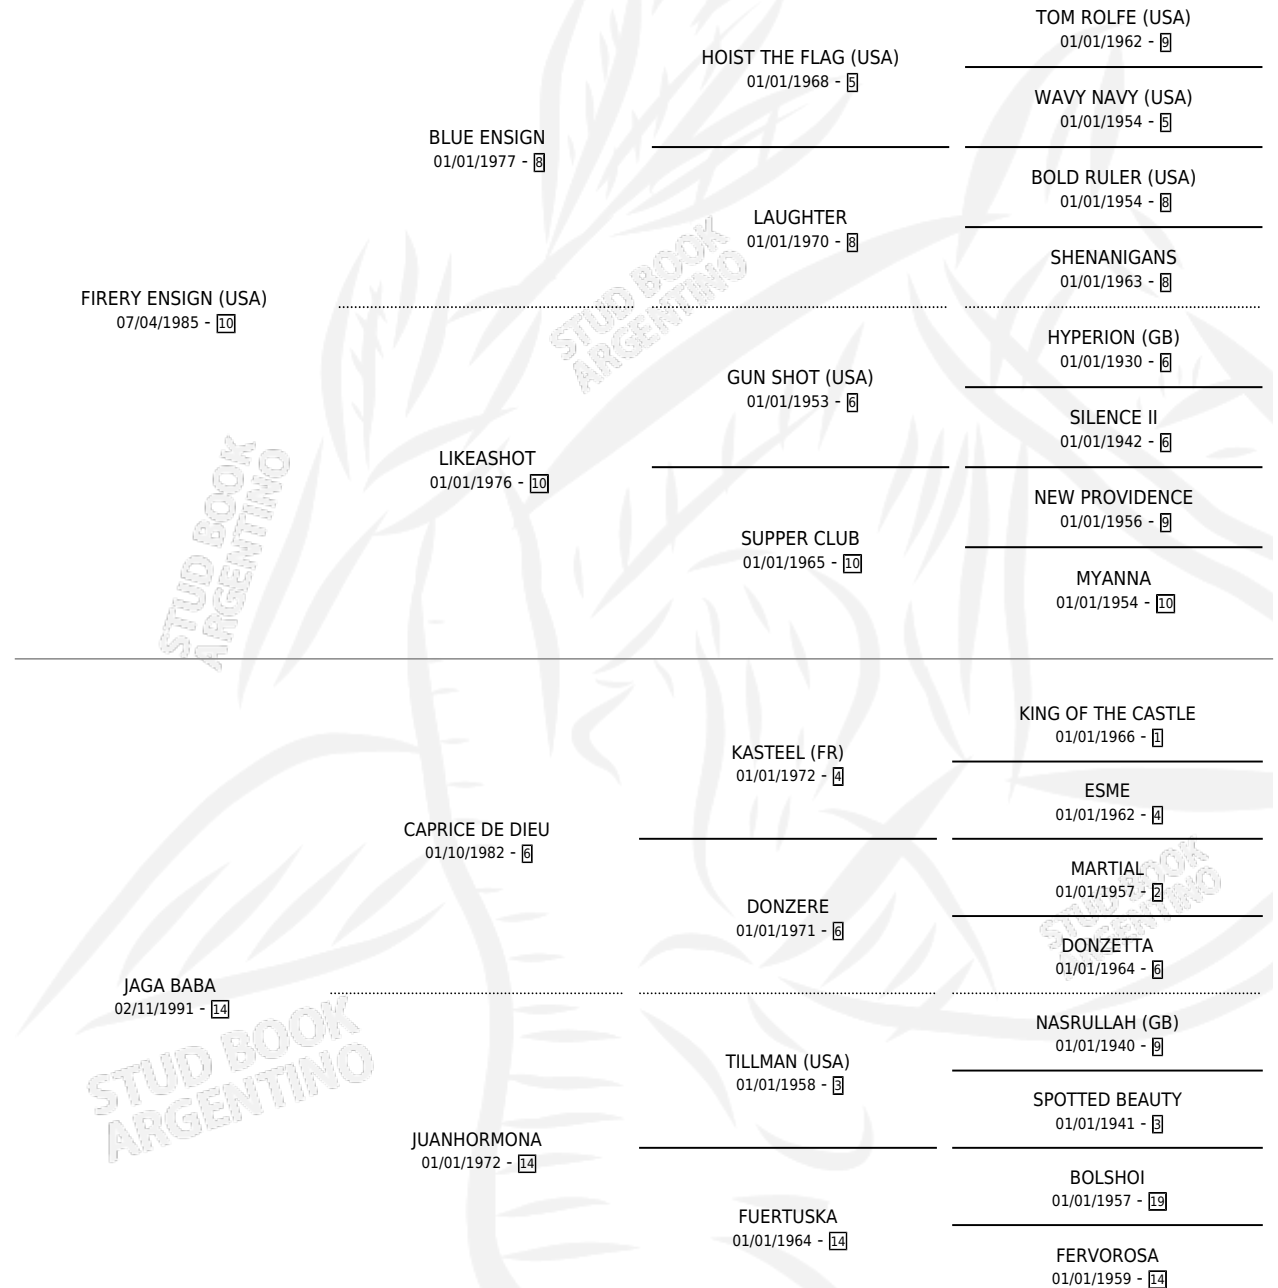

# GAROTA DO SUL

por **FIRERY ENSIGN (USA)** y **JAGA BABA** por **CAPRICE DE DIEU**

Argentina · Hembra · Zaino · SP · 04/11/1997  
Familia 14-f · Volumen 36

## ESTADO

TIPIFICACIÓN SANGUÍNEA	✓
TIPIFICACIÓN POR ADN	X
PASAPORTE	X
IDENTIFICACIÓN POR MICROCHIP	X
REPRODUCTOR	X

**Lugar de nacimiento:** Rosa Do Sul

**Criador:** Sin dato

## PEDIGREE