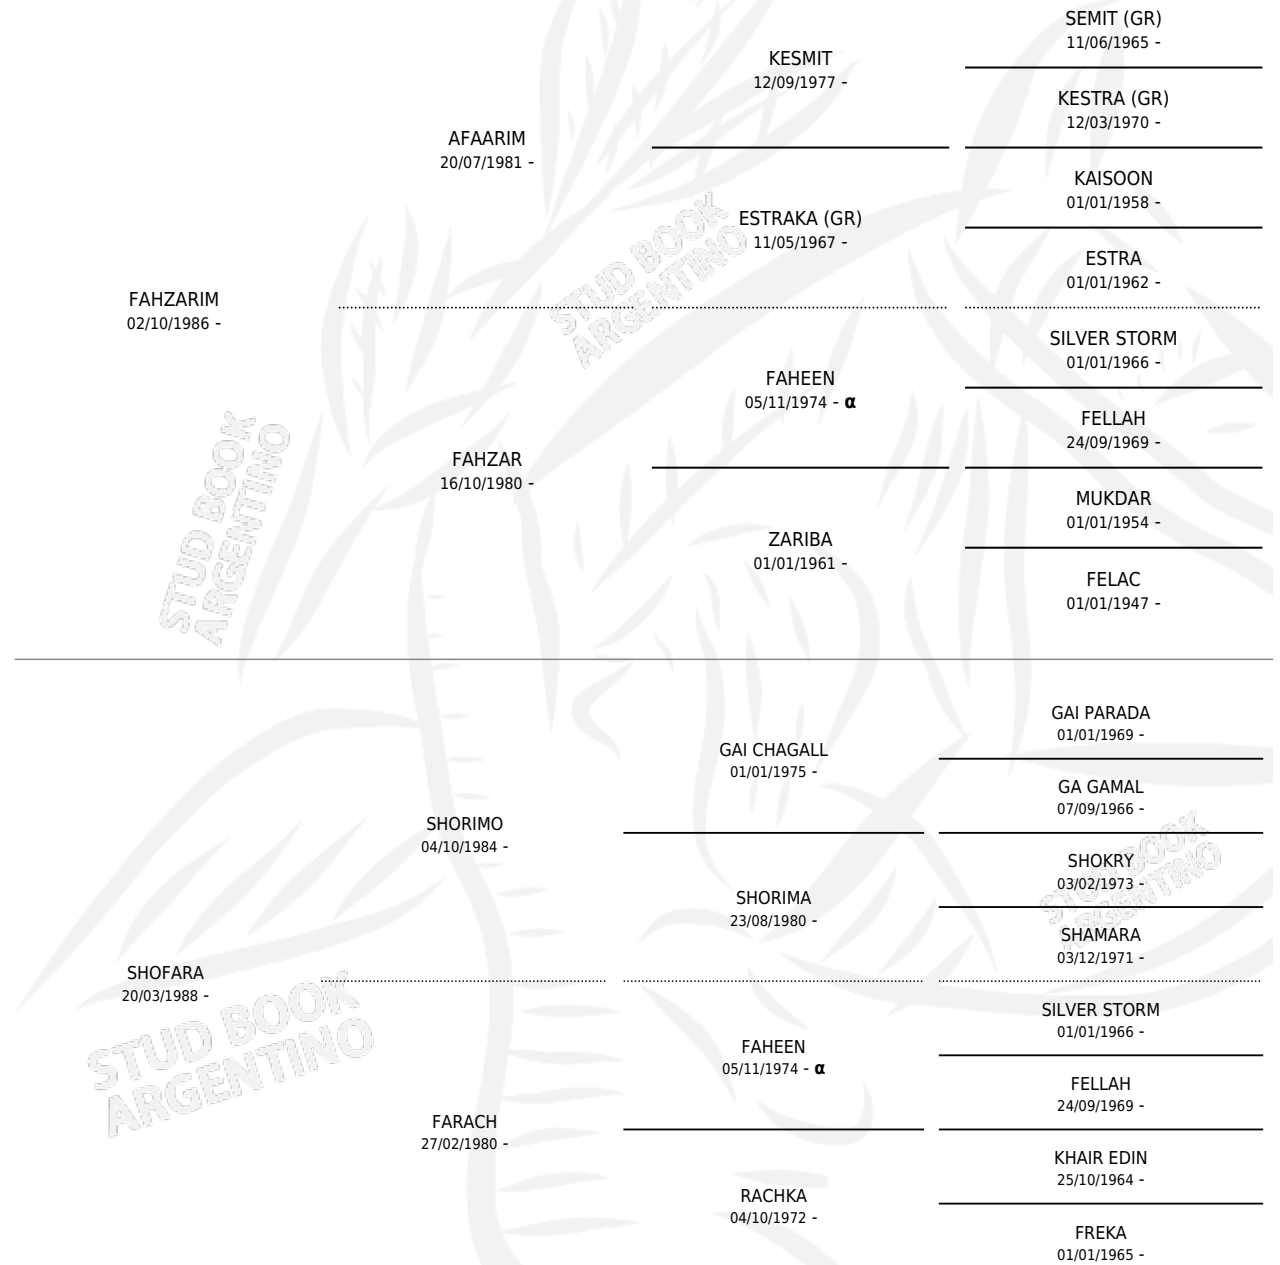

LN FAHSHA

por FAHZARIM y SHOFARA por SHORIMO

Argentina · Hembra · Tordillo · AP · 15/10/1997
Familia · Volumen 36

ESTADO

TIPIFICACIÓN SANGUÍNEA	X
TIPIFICACIÓN POR ADN	X
PASAPORTE	X
IDENTIFICACIÓN POR MICROCHIP	X
REPRODUCTOR	X

Lugar de nacimiento: Don Pedro

Criador: Don Pedro

PEDIGREE

INBREEDING : α

LN FAHSHA

Datos oficiales del Stud Book Argentino

Documento generado el 12/05/2026

studbook.org.ar