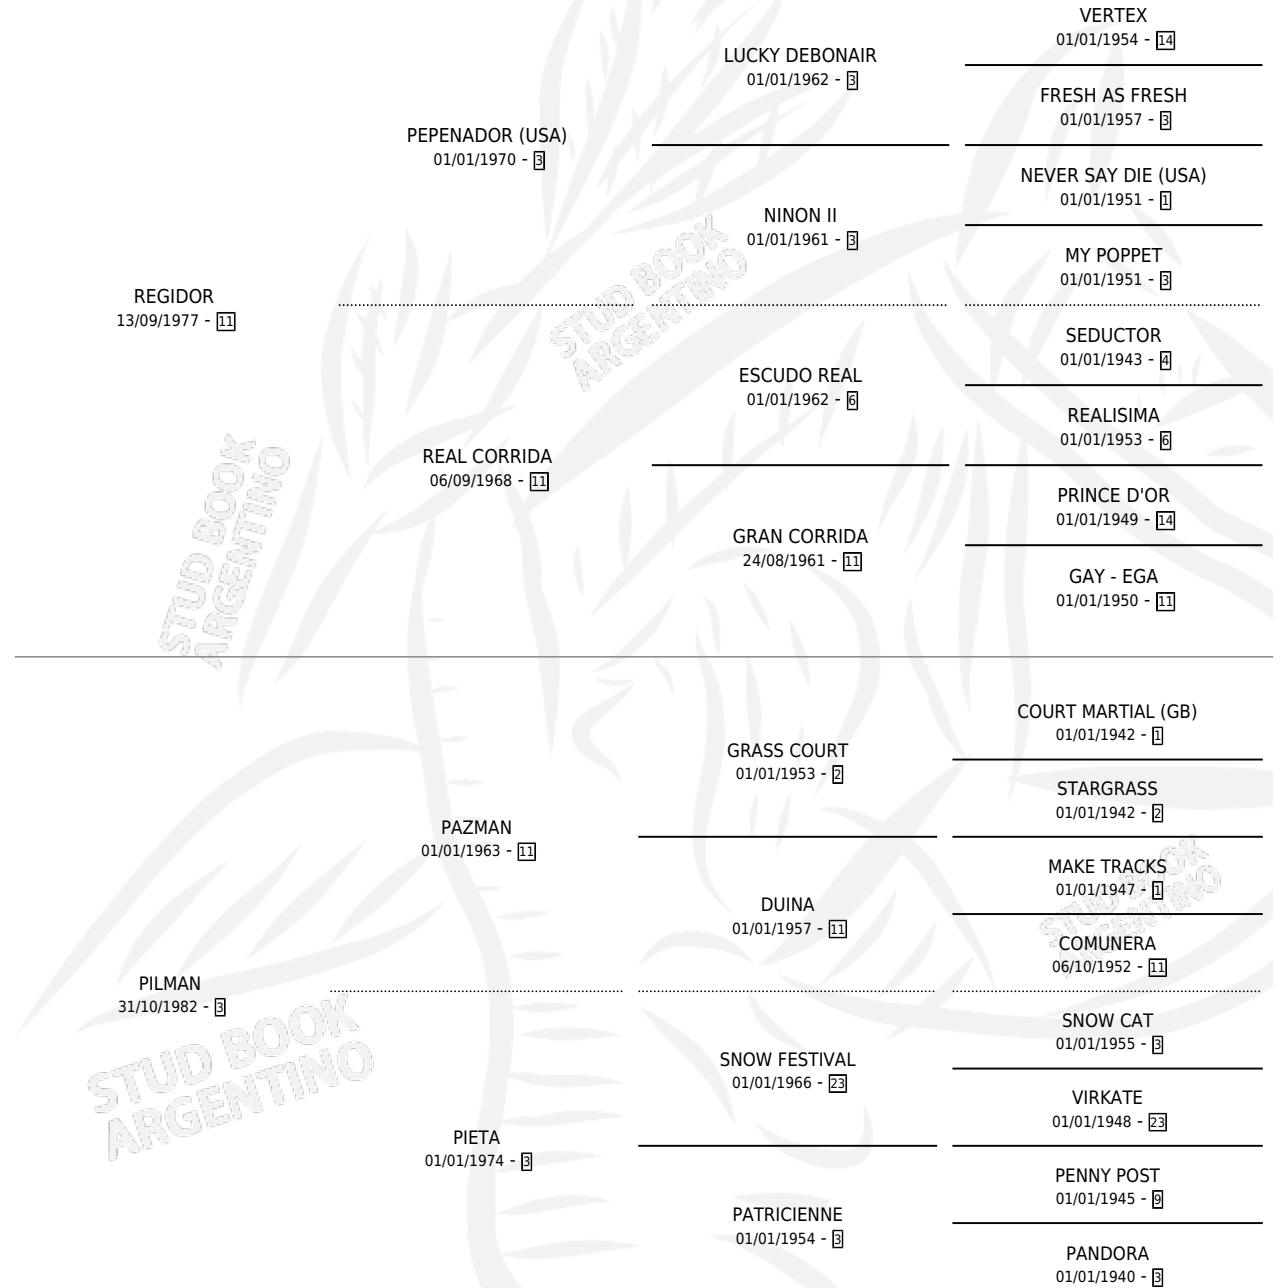

REPAZMAN

por REGIDOR y PILMAN por PAZMAN

Argentina · Hembra · Alazan · SP · 10/11/1997
Familia 3-m · Volumen 36

ESTADO

TIPIFICACIÓN SANGUÍNEA	✓
TIPIFICACIÓN POR ADN	X
PASAPORTE	X
IDENTIFICACIÓN POR MICROCHIP	X
REPRODUCTOR	X

Lugar de nacimiento: El Yacare

Criador: Sin dato

PEDIGREE

CAMPAÑA

Solo carreras oficiales de Argentina

POR EDAD

EDAD	CC	1°	2°	3°	4°	5°	NP	CLC	CLG	CLCG1	CLGG1	IMPORTE	GANANCIA / CC
2 AÑOS	1	0	0	0	0	0	1	0	0	0	0	\$0	\$0
3 AÑOS	2	0	0	0	0	0	2	0	0	0	0	\$0	\$0
TOTALES	3	0	0	0	0	0	3	0	0	0	0	\$0	\$0
%		0.0%	0.0%	0.0%	0.0%	0.0%	100%	0.0%	0.0%	0.0%	0.0%		