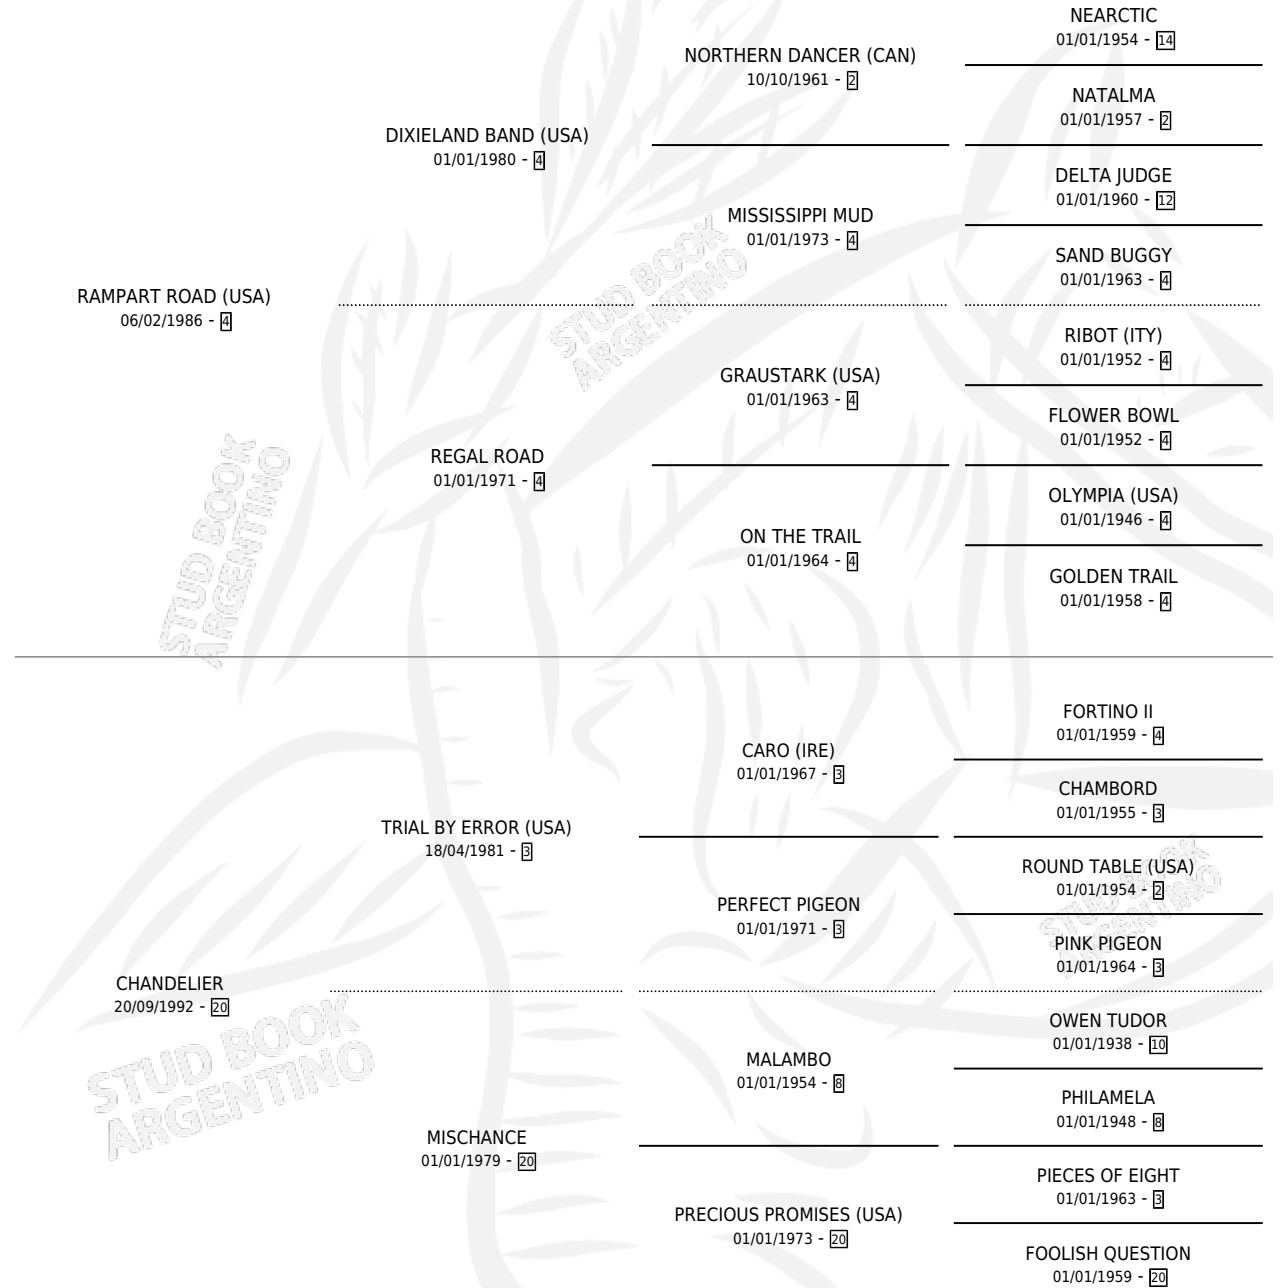

Lugar de nacimiento: El Navegante

Criador: Seglin Osvaldo

~

HIJOS

	MACHOS	HEMBRAS
11 NACIERON	7	4
4 CORRIERON	4	0
1 GANARON	1	0
0 GANADORES CL	0 GANADORES GR	0 GANADORES G1

PEDIGREE

CAMPAÑA

Solo carreras oficiales de Argentina