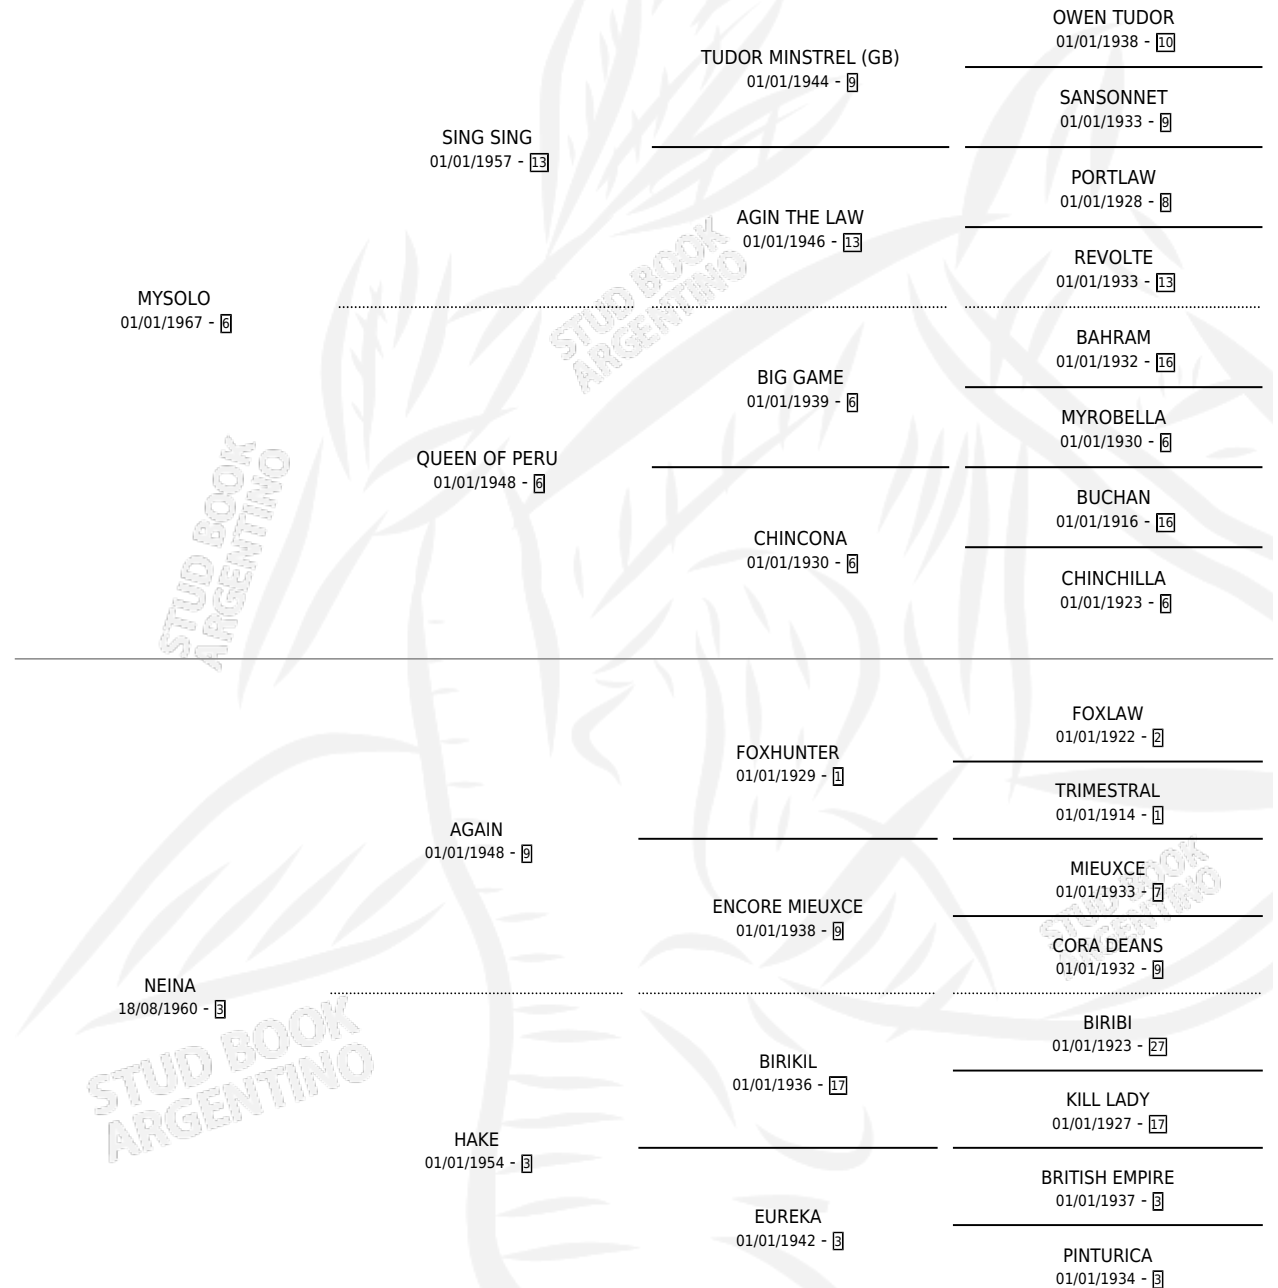

EUROPAX

por **MYSOLO** y **NEINA** por **AGAIN**

Argentina · Macho · Zaino · SP · 14/09/1973
Familia 3-i · Volumen 28

ESTADO

TIPIFICACIÓN SANGUÍNEA	✓
TIPIFICACIÓN POR ADN	X
PASAPORTE	X
IDENTIFICACIÓN POR MICROCHIP	X
REPRODUCTOR	✓

Lugar de nacimiento: Campo particular

Criador: Frizzo Anibal Jose

~

HIJOS

	MACHOS	HEMBRAS
23 NACIERON	14	9
7 CORRIERON	4	3

SIN ACTUACIONES

PEDIGREE

SERVICIOS PADRILLO