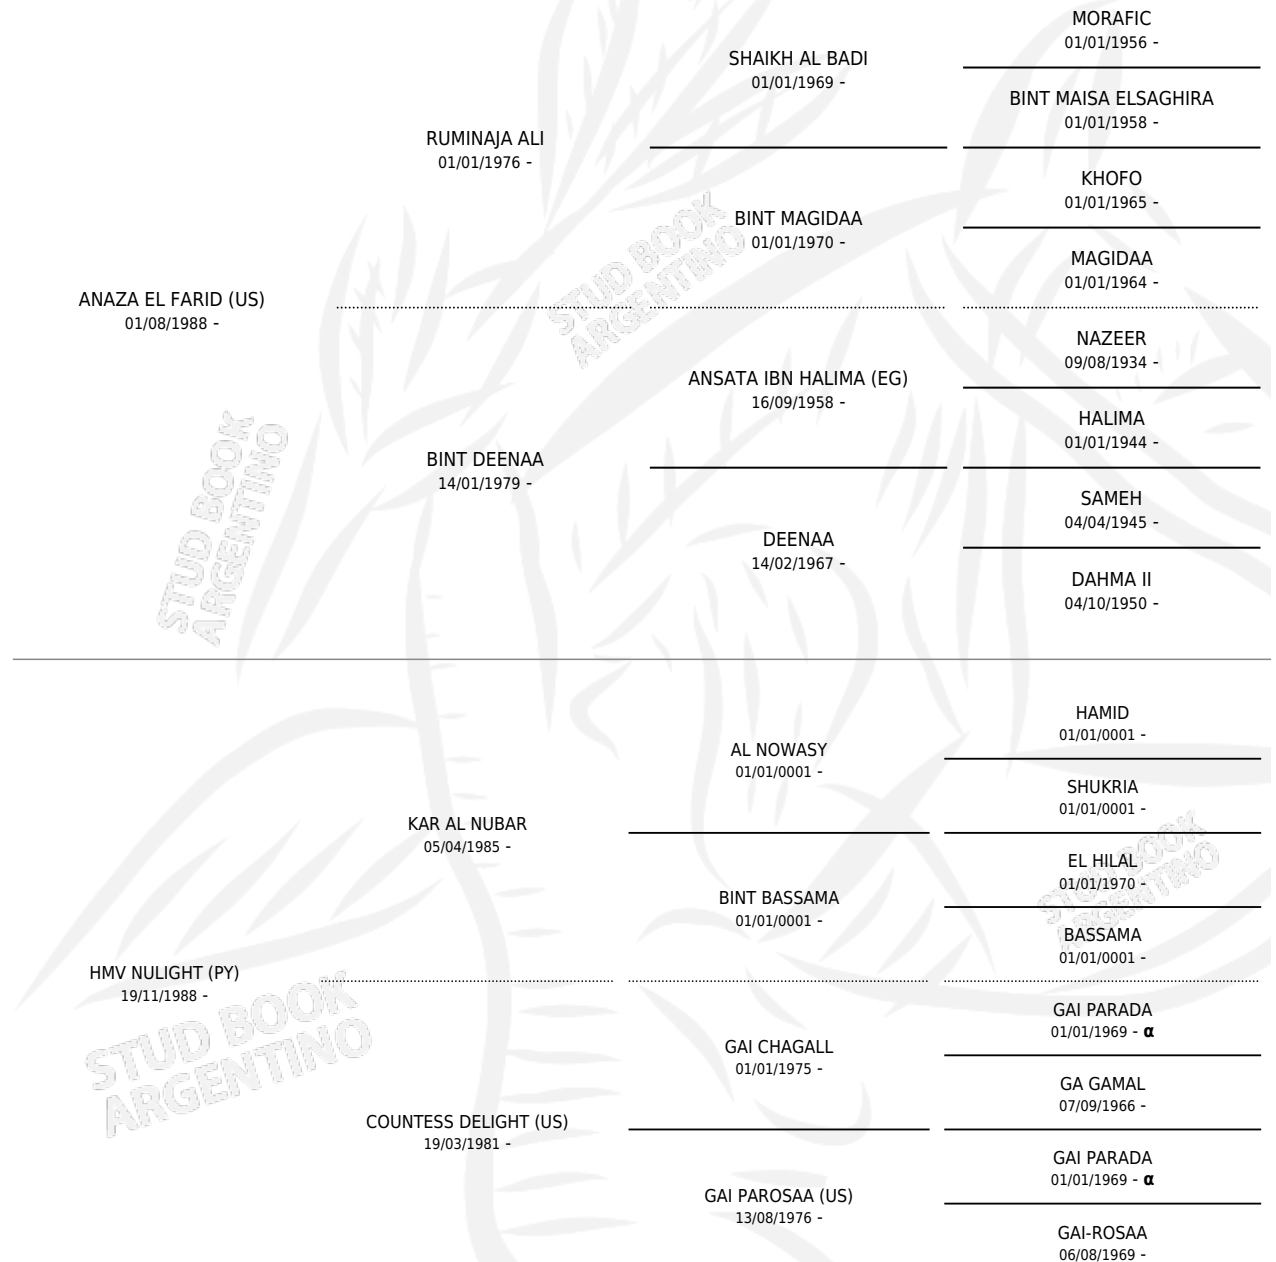

HUE ZALIGHT

por ANAZA EL FARID (US) y HMV NULIGHT (PY) por KAR AL NUBAR

Argentina · Macho · Alazan Tostado · AP · 22/10/1997
Familia · Volumen 36

ESTADO

TIPIFICACIÓN SANGUÍNEA	X
TIPIFICACIÓN POR ADN	X
PASAPORTE	X
IDENTIFICACIÓN POR MICROCHIP	X
REPRODUCTOR	X

Lugar de nacimiento: El Atalaya

Criador: Sin dato

PEDIGREE

INBREEDING : α

HUE ZALIGHT

Datos oficiales del Stud Book Argentino

Documento generado el 12/05/2026

studbook.org.ar