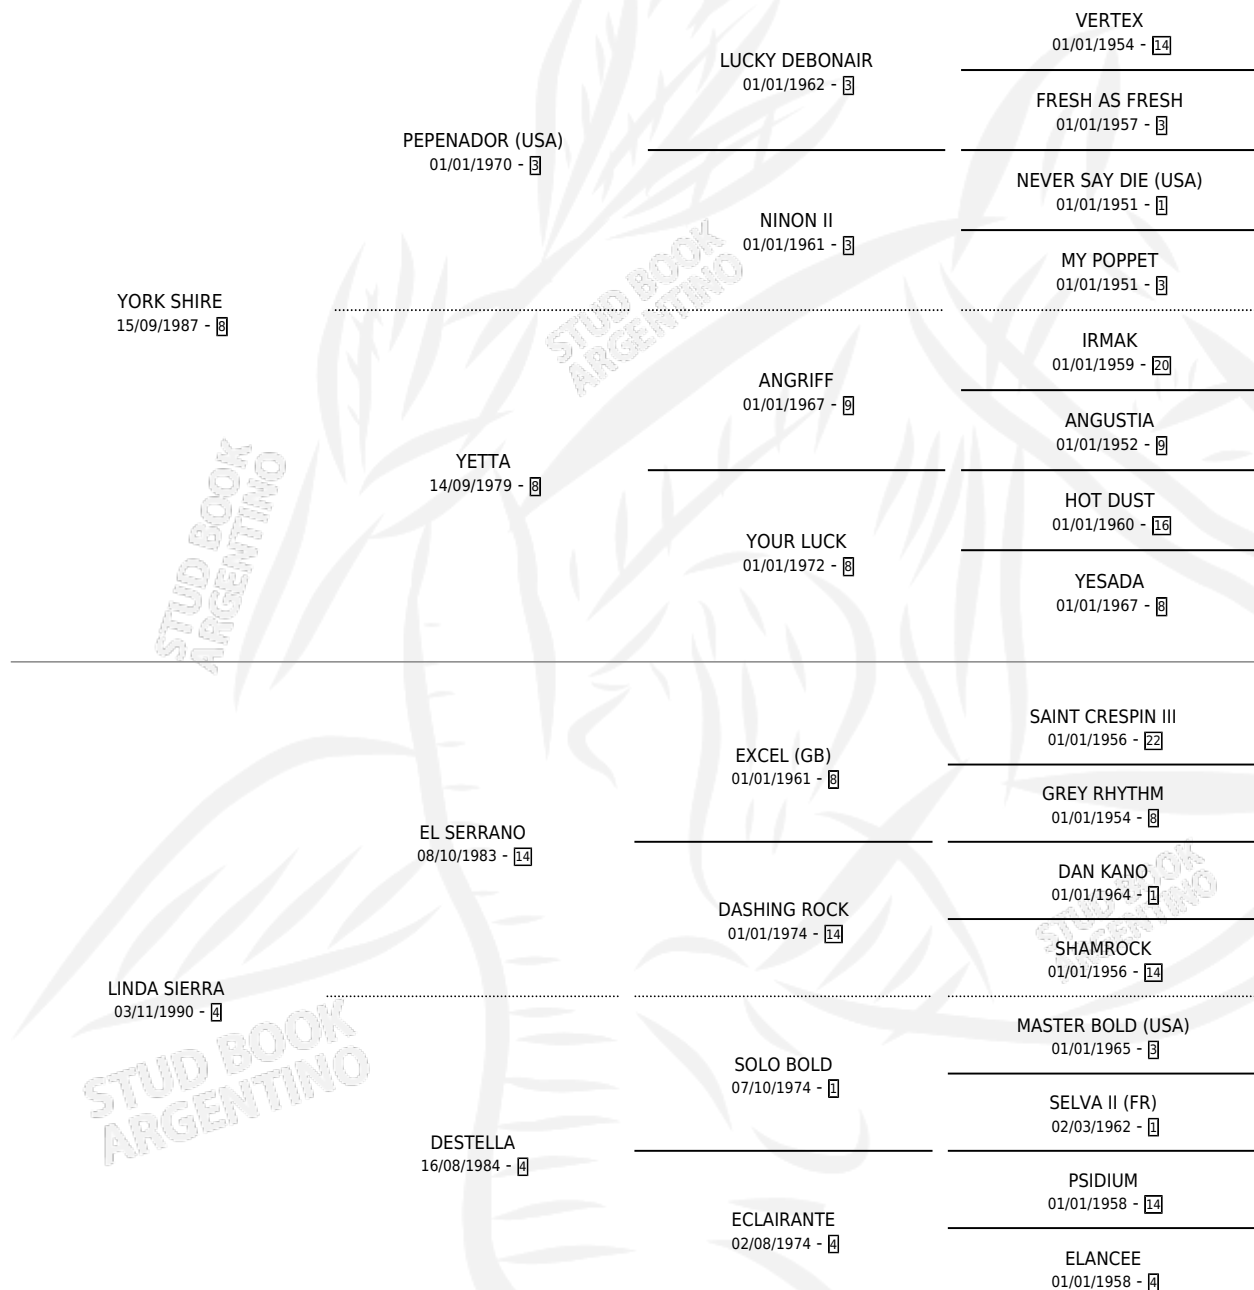

YORK SIERRA

por YORK SHIRE y LINDA SIERRA por EL SERRANO

Argentina · Hembra · Zaino Doradillo · SP · 20/10/1997
Familia 4-k · Volumen 36

ESTADO

TIPIFICACIÓN SANGUÍNEA	✓
TIPIFICACIÓN POR ADN	X
PASAPORTE	X
IDENTIFICACIÓN POR MICROCHIP	X
REPRODUCTOR	✓

Lugar de nacimiento: Jomar

Criador: Jomar

~

HIJOS

	MACHOS	HEMBRAS
1 NACIERON	0	1

SIN ACTUACIONES

PEDIGREE

S

mientos 1 / Efectividad 50.00%

PADRILLO	PRODUCTO	CRIADOR	1ER SERVICIO	ÚLTIMO SERVICIO
EL EMBAJADOR	∅		16/11/2002	16/11/2002
EL EMBAJADOR	LINDA EMBAJADORA (H ZD, 02/09/2002)	JOMAR	19/09/2001	23/09/2001

YORK SIERRA