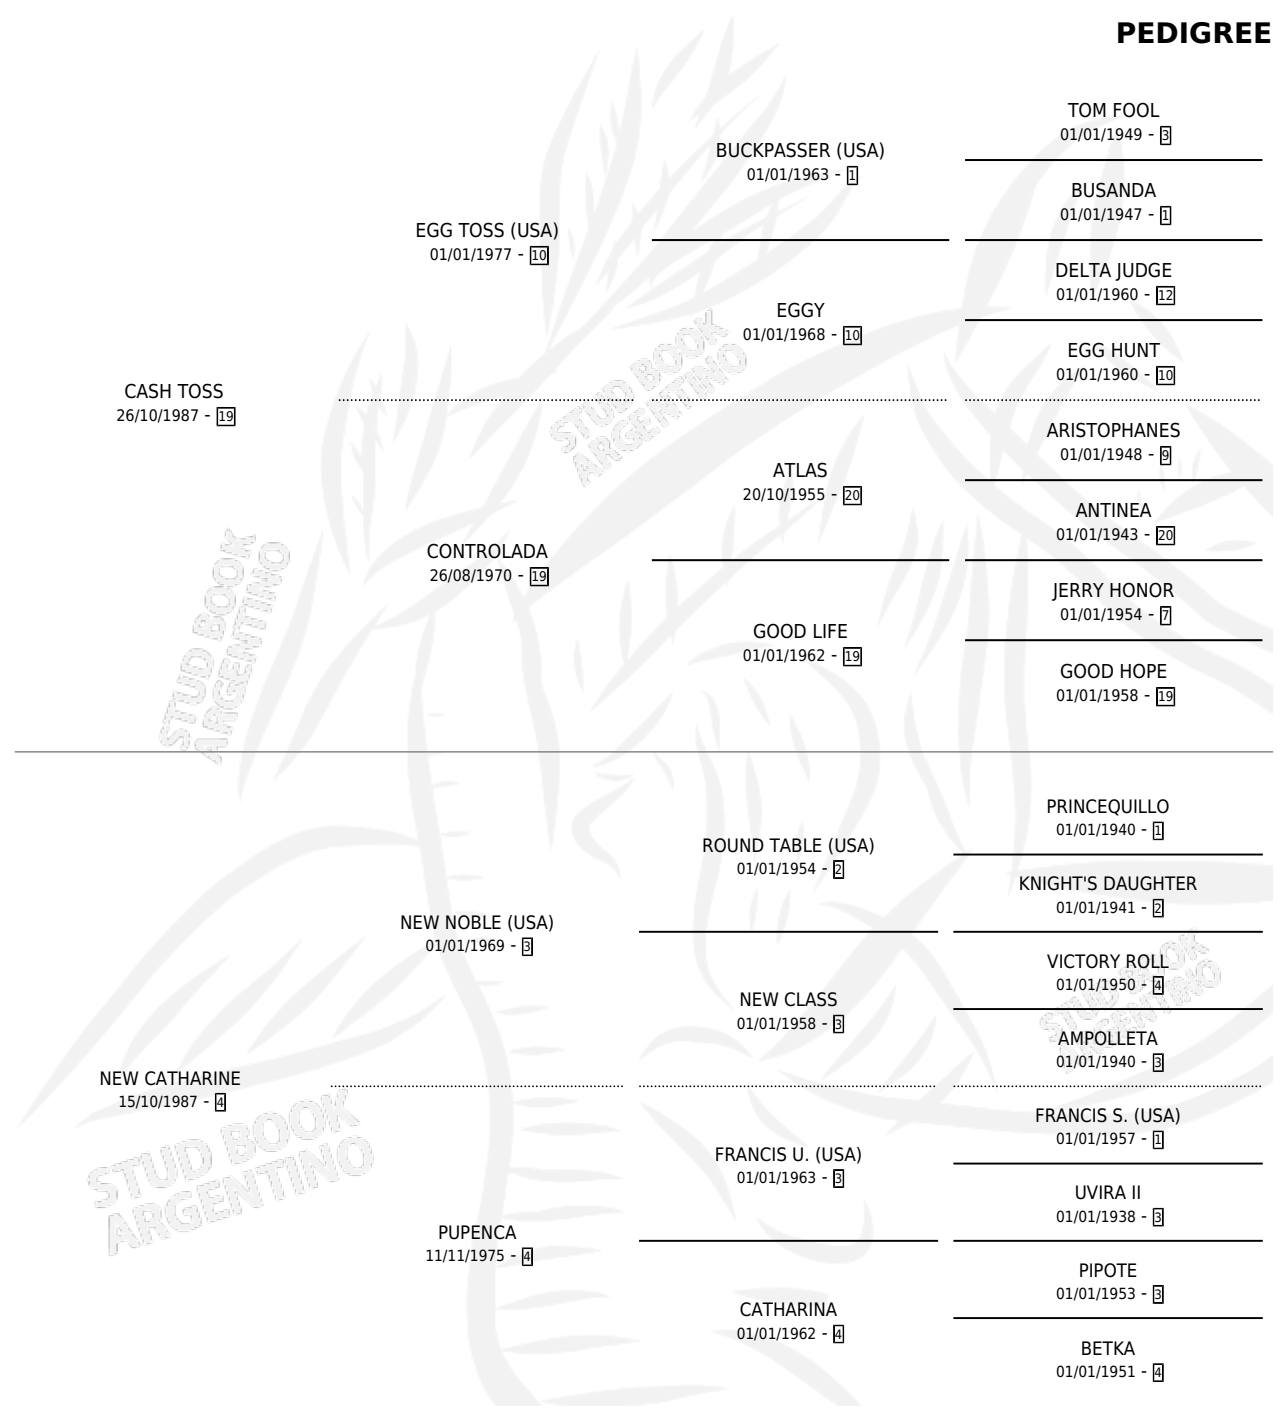

TOSS REINA

por CASH TOSS y NEW CATHARINE por NEW NOBLE (USA)

Argentina · Hembra · Zaino · SP · 15/11/1997
Familia 4-b · Volumen 36

ESTADO

TIPIFICACIÓN SANGUÍNEA	✓
TIPIFICACIÓN POR ADN	✓
PASAPORTE	X
IDENTIFICACIÓN POR MICROCHIP	X
REPRODUCTOR	✓

Lugar de nacimiento: Nahuel
Criador: Nahuel

~

HIJOS

	MACHOS	HEMBRAS
3 NACIERON	2	1
SIN ACTUACIONES		

PEDIGREE

S

mientos 3 / Efectividad 75.00%

PADRILLO	PRODUCTO	CRIADOR	1ER SERVICIO	ÚLTIMO SERVICIO
FORTY MARISCAL	FORTY BANDIDO TOSS (M Z, 01/09/2010)	SIN DATO	07/09/2009	11/09/2009
MILLION DOLLAR	∅		22/09/2007	25/09/2007
BEAU BRIDGE	BEAU MALEVO TOSS (M Z, 25/09/2006)	SIN DATO	17/08/2005	22/10/2005
BEAU BRIDGE	BEAU PRINCESS (H Z, 17/09/2004)	NAHUEL	30/09/2003	01/11/2003