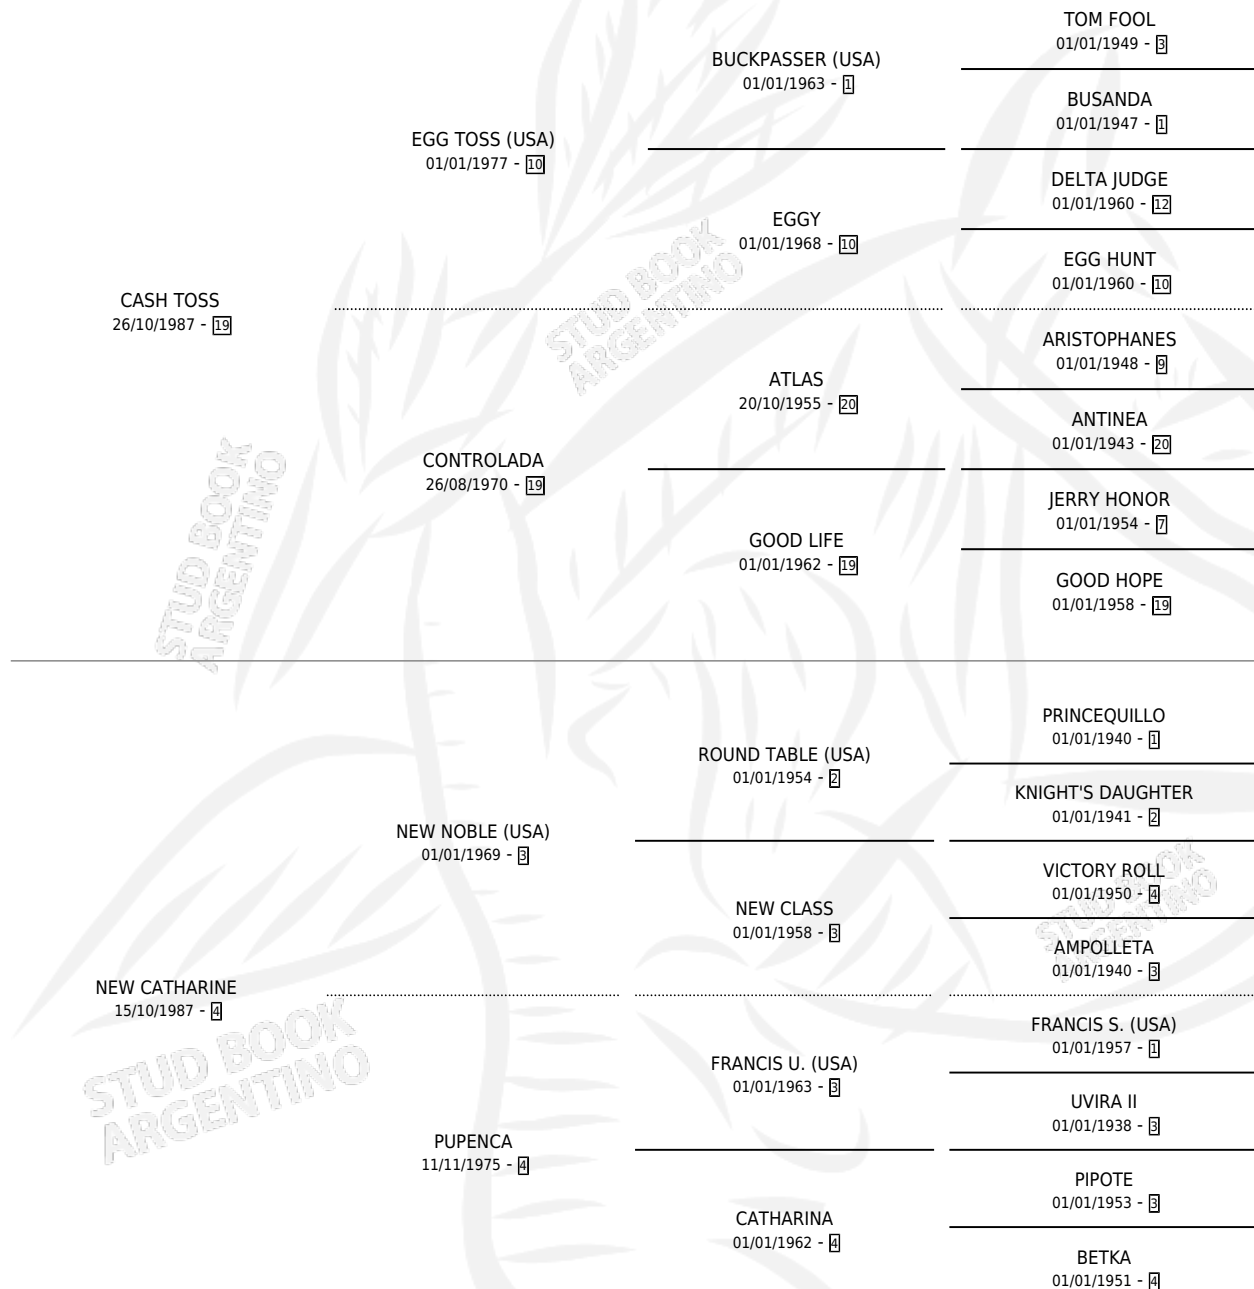

TOSS REINA

por CASH TOSS y NEW CATHARINE por NEW NOBLE (USA)

Argentina · Hembra · Zaino · SP · 15/11/1997
Familia 4-b · Volumen 36

ESTADO

TIPIFICACIÓN SANGUÍNEA	✓
TIPIFICACIÓN POR ADN	✓
PASAPORTE	X
IDENTIFICACIÓN POR MICROCHIP	X
REPRODUCTOR	✓

Lugar de nacimiento: Nahuel
Criador: Nahuel

~

HIJOS

	MACHOS	HEMBRAS
3 NACIERON	2	1
SIN ACTUACIONES		

PEDIGREE