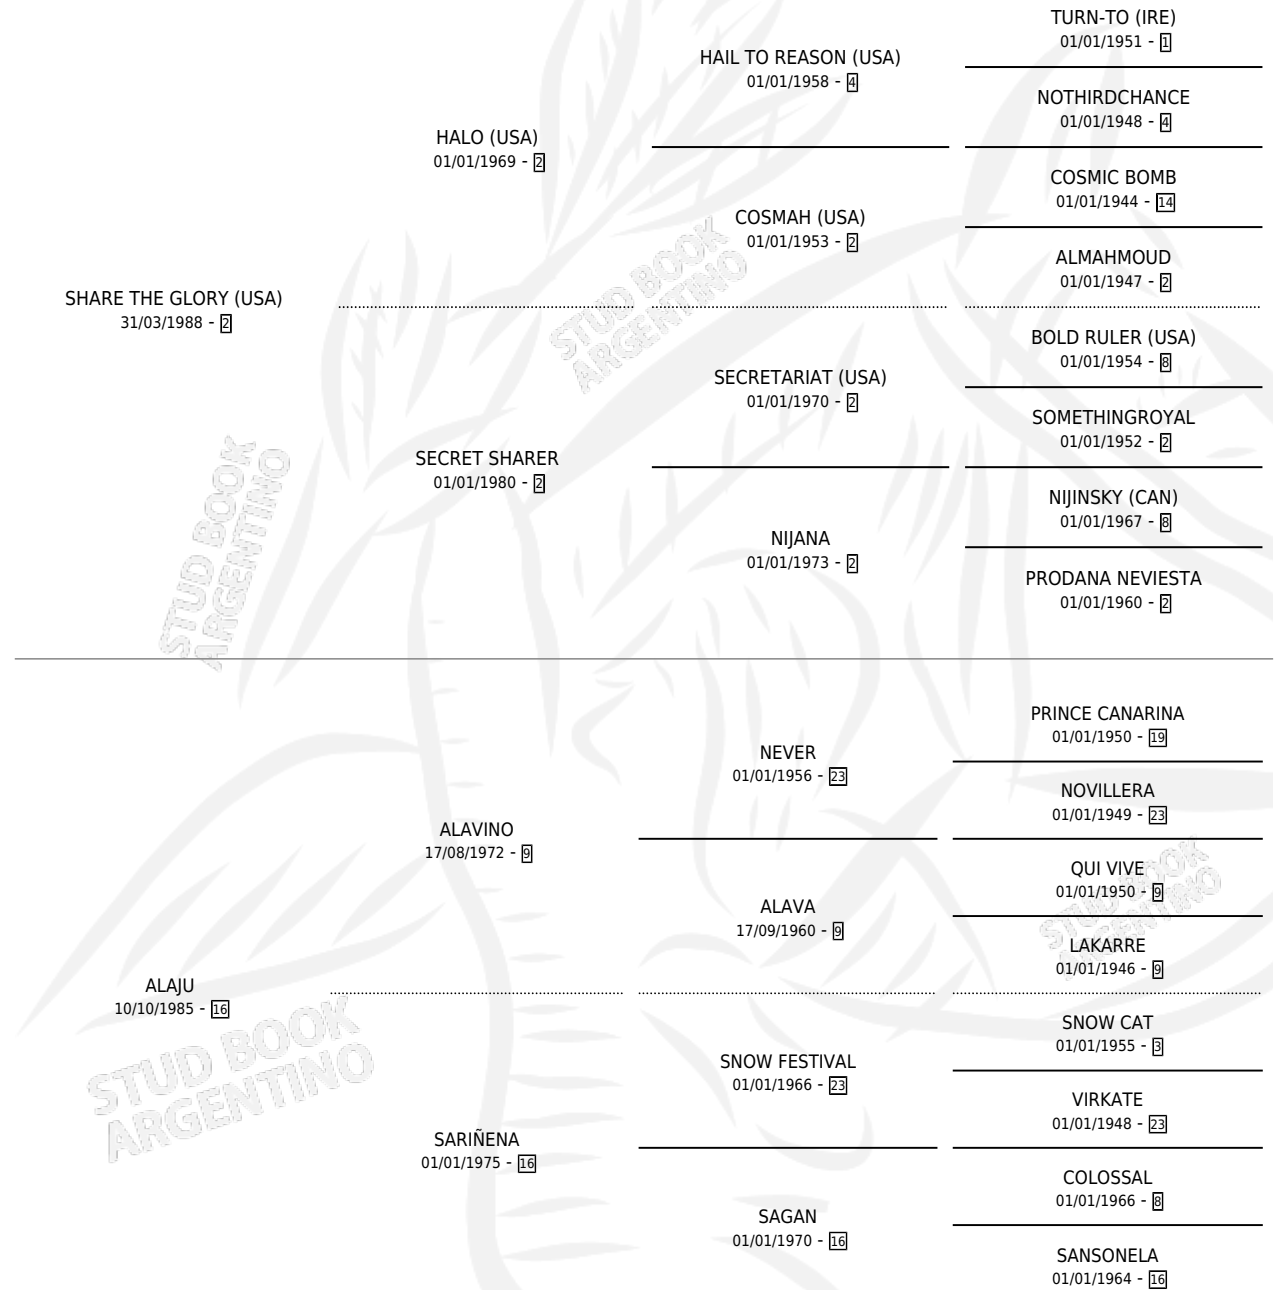

GUAPO SHARE

por **SHARE THE GLORY (USA)** y **ALAJU** por **ALAVINO**

Argentina · Macho · Alazan · SP · 21/10/1997
Familia 16-e · Volumen 36

ESTADO

TIPIFICACIÓN SANGUÍNEA	✓
TIPIFICACIÓN POR ADN	X
PASAPORTE	X
IDENTIFICACIÓN POR MICROCHIP	X
REPRODUCTOR	X

Lugar de nacimiento: Don Florentino

Criador: Grimaldi Luis Alberto

PEDIGREE

GUAPO SHARE

Datos oficiales del Stud Book Argentino

Documento generado el 05/05/2026

studbook.org.ar