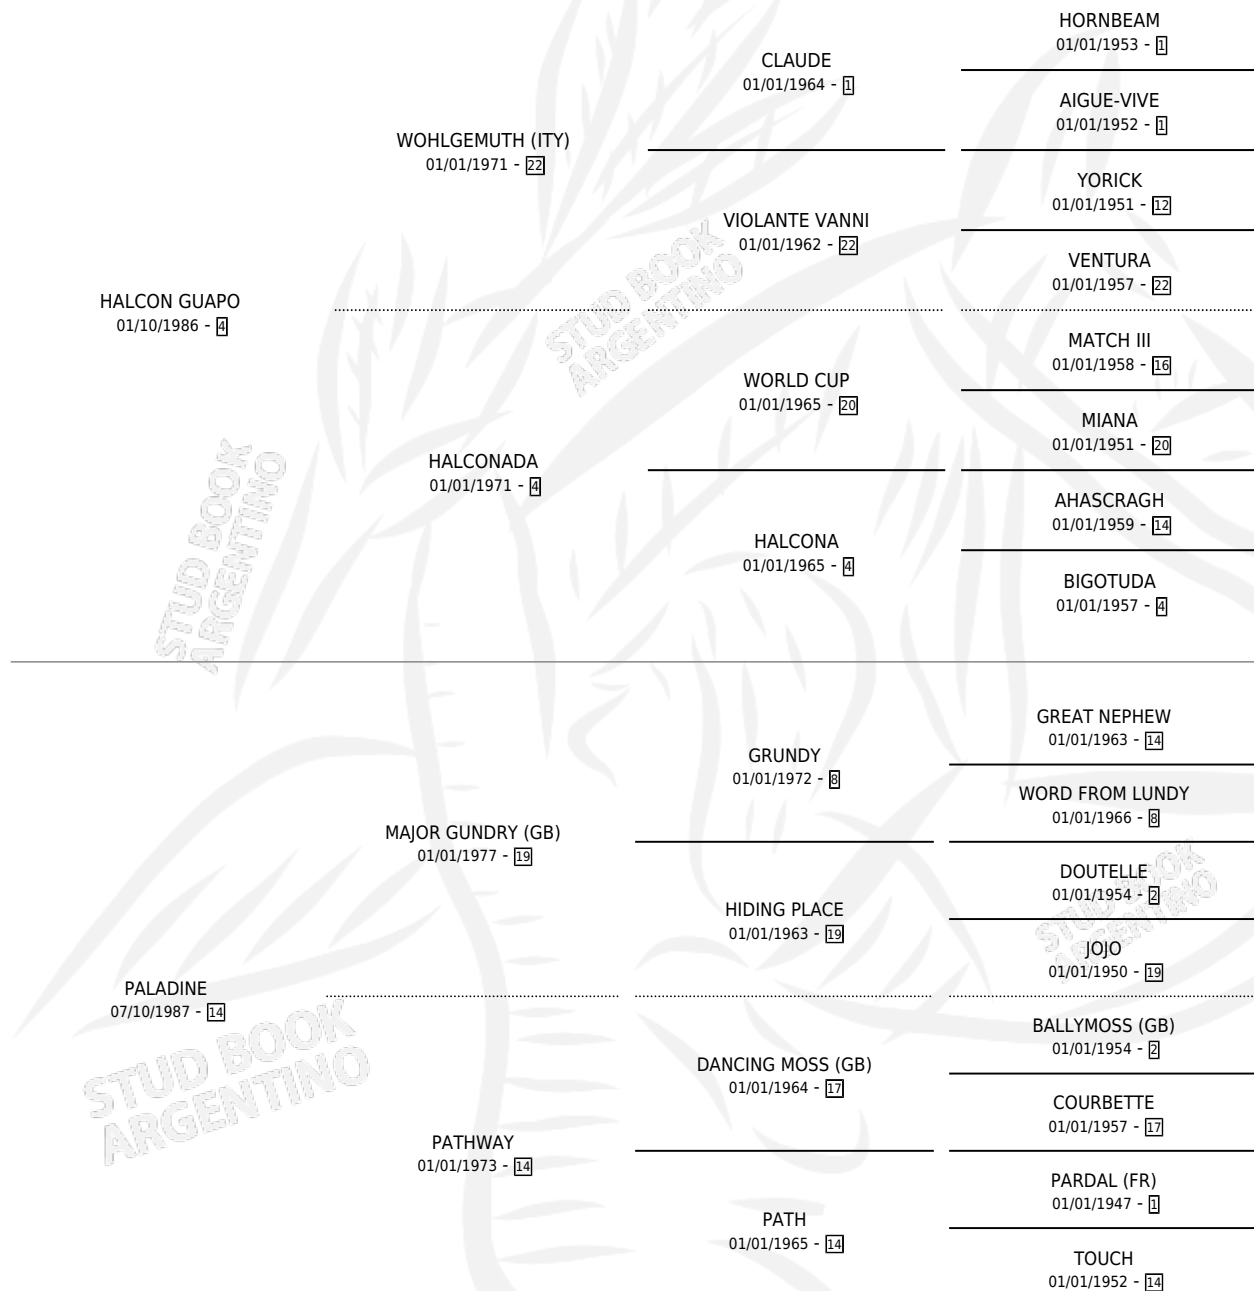

PEDRITO GUAPO

por HALCON GUAPO y PALADINE por MAJOR GUNDRY (GB)

Argentina · Macho · Alazan · SP · 03/11/1997
Familia 14-a · Volumen 36

ESTADO

TIPIFICACIÓN SANGUÍNEA	✓
TIPIFICACIÓN POR ADN	X
PASAPORTE	X
IDENTIFICACIÓN POR MICROCHIP	X
REPRODUCTOR	X

Lugar de nacimiento: Las Mercedes

Criador: Sin dato

PEDIGREE

PEDRITO GUAPO

Datos oficiales del Stud Book Argentino

Documento generado el 12/05/2026

studbook.org.ar