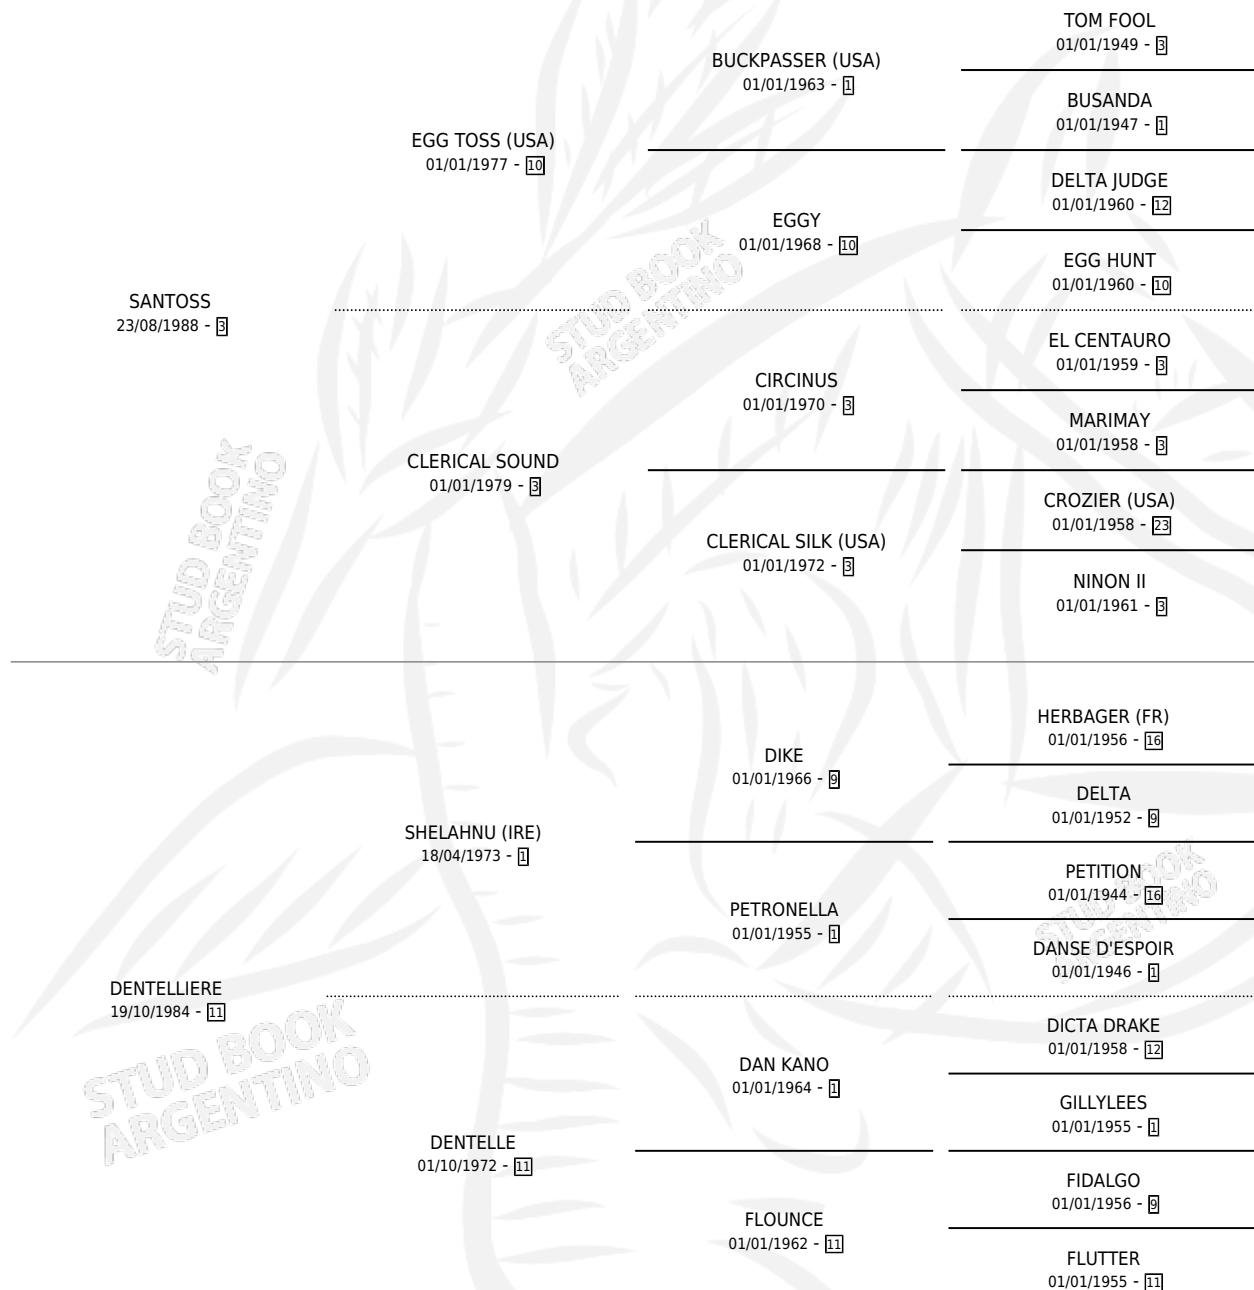

SHELL TOSS

por SANTOSS y DENTELLIERE por SHELAHNU (IRE)

Argentina · Hembra · Alazan · SP · 07/11/1997
Familia 11-d · Volumen 36

ESTADO

TIPIFICACIÓN SANGUÍNEA	X
TIPIFICACIÓN POR ADN	X
PASAPORTE	X
IDENTIFICACIÓN POR MICROCHIP	X
REPRODUCTOR	✓

Lugar de nacimiento: Agüarenas

Criador: Agüarenas

PEDIGREE