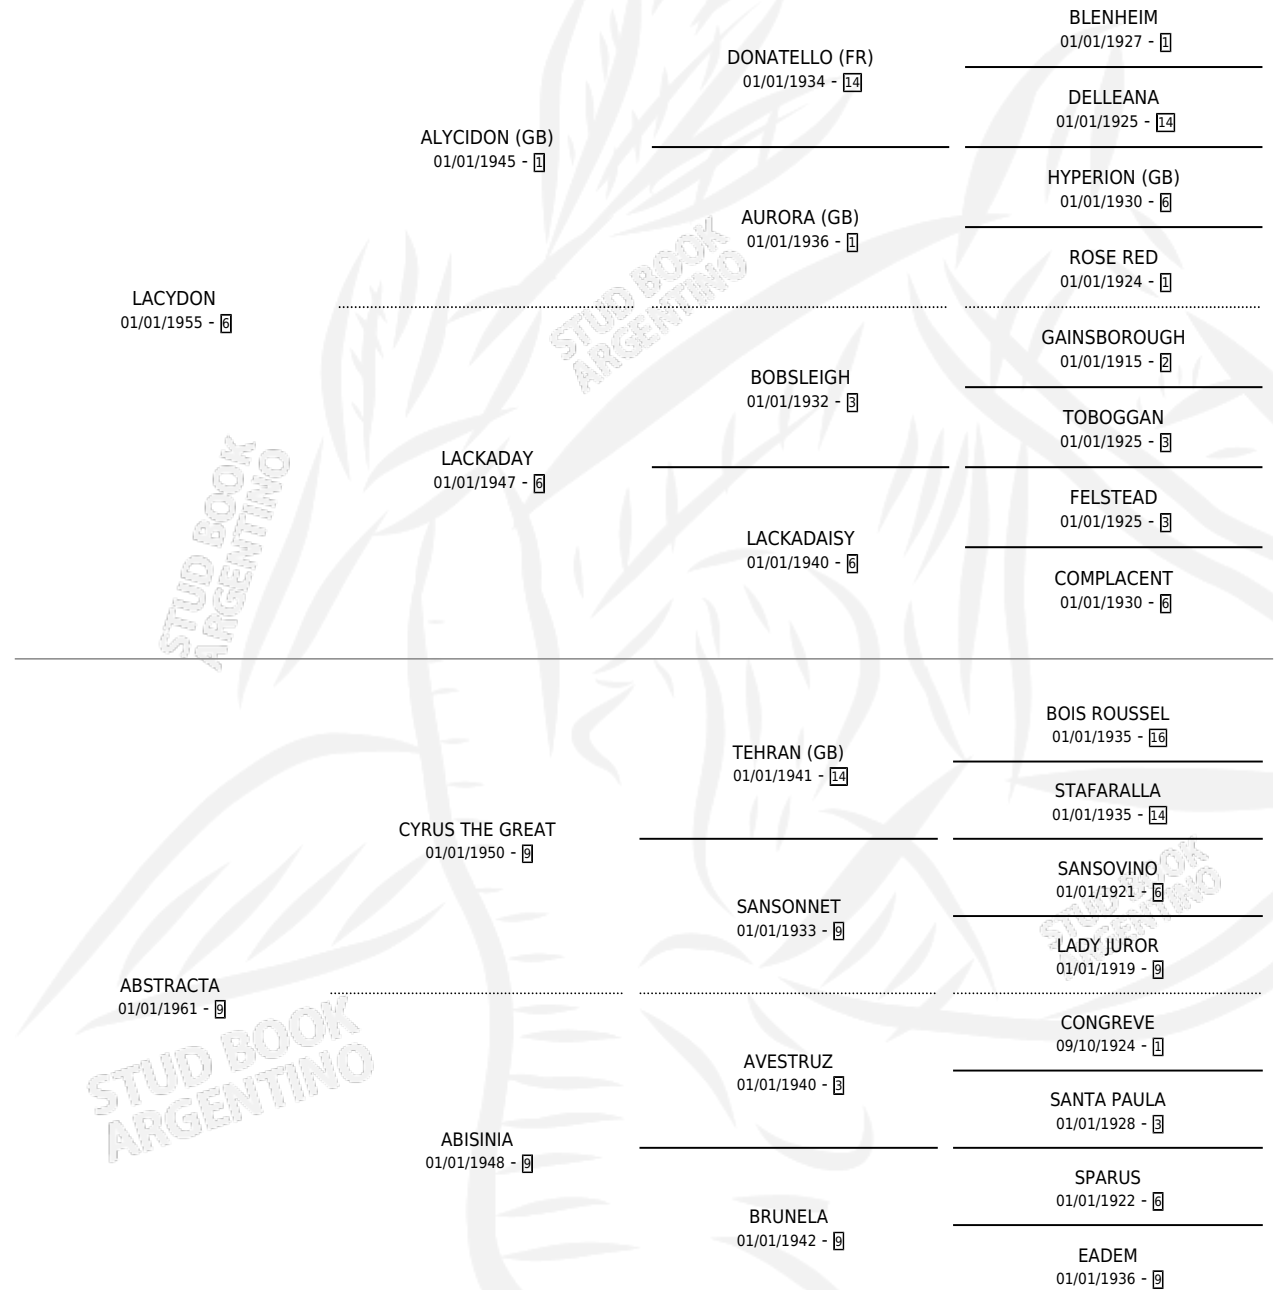

LLANTO

por LACYDON y ABSTRACTA por CYRUS THE GREAT

Argentina · Macho · Zaino · SP · 01/01/1973
Familia 9-g · Volumen 28

ESTADO

TIPIFICACIÓN SANGUÍNEA	X
TIPIFICACIÓN POR ADN	X
PASAPORTE	X
IDENTIFICACIÓN POR MICROCHIP	X
REPRODUCTOR	X

Lugar de nacimiento: Campo particular

Criador: Sin dato

PEDIGREE