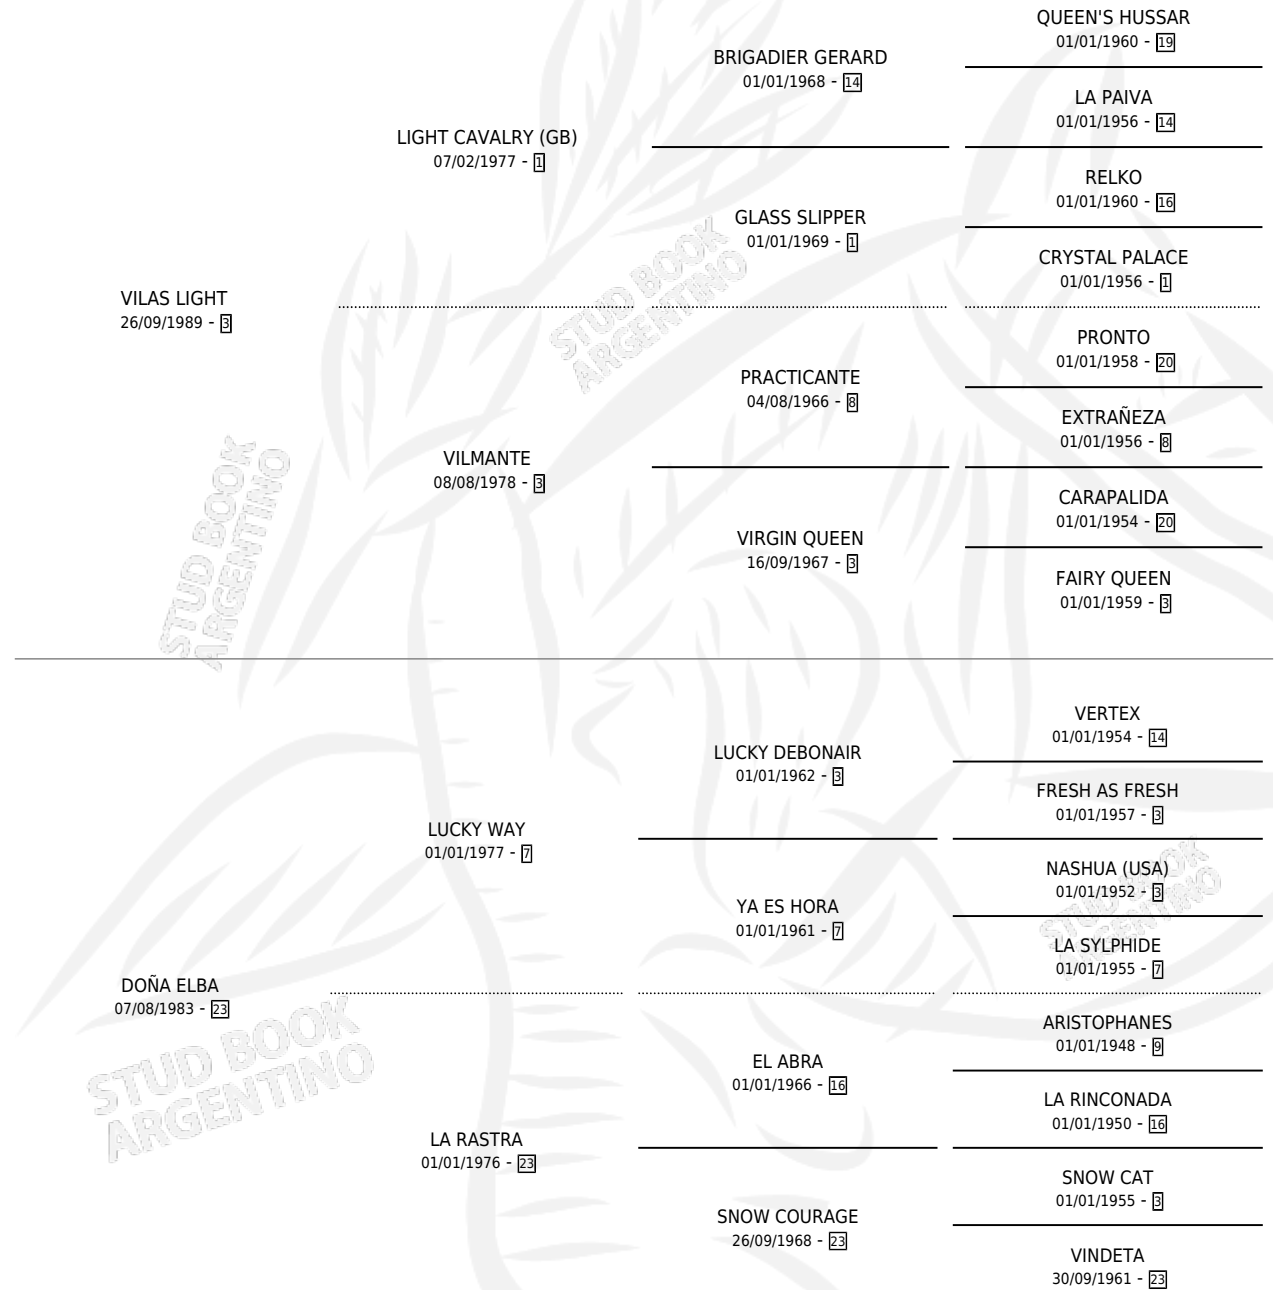

ALUVION LIGHT

por VILAS LIGHT y DOÑA ELBA por LUCKY WAY

Argentina · Macho · Zaino · SP · 28/10/1997
Familia 23-a · Volumen 36

ESTADO

| | |
|------------------------------|---|
| TIPIFICACIÓN SANGUÍNEA | ✓ |
| TIPIFICACIÓN POR ADN | X |
| PASAPORTE | X |
| IDENTIFICACIÓN POR MICROCHIP | X |
| REPRODUCTOR | X |

Lugar de nacimiento: Los Ciruelos

Criador: Ramos Osvaldo Gregorio

PEDIGREE

ALUVION LIGHT

Datos oficiales del Stud Book Argentino

Documento generado el 06/05/2026

studbook.org.ar