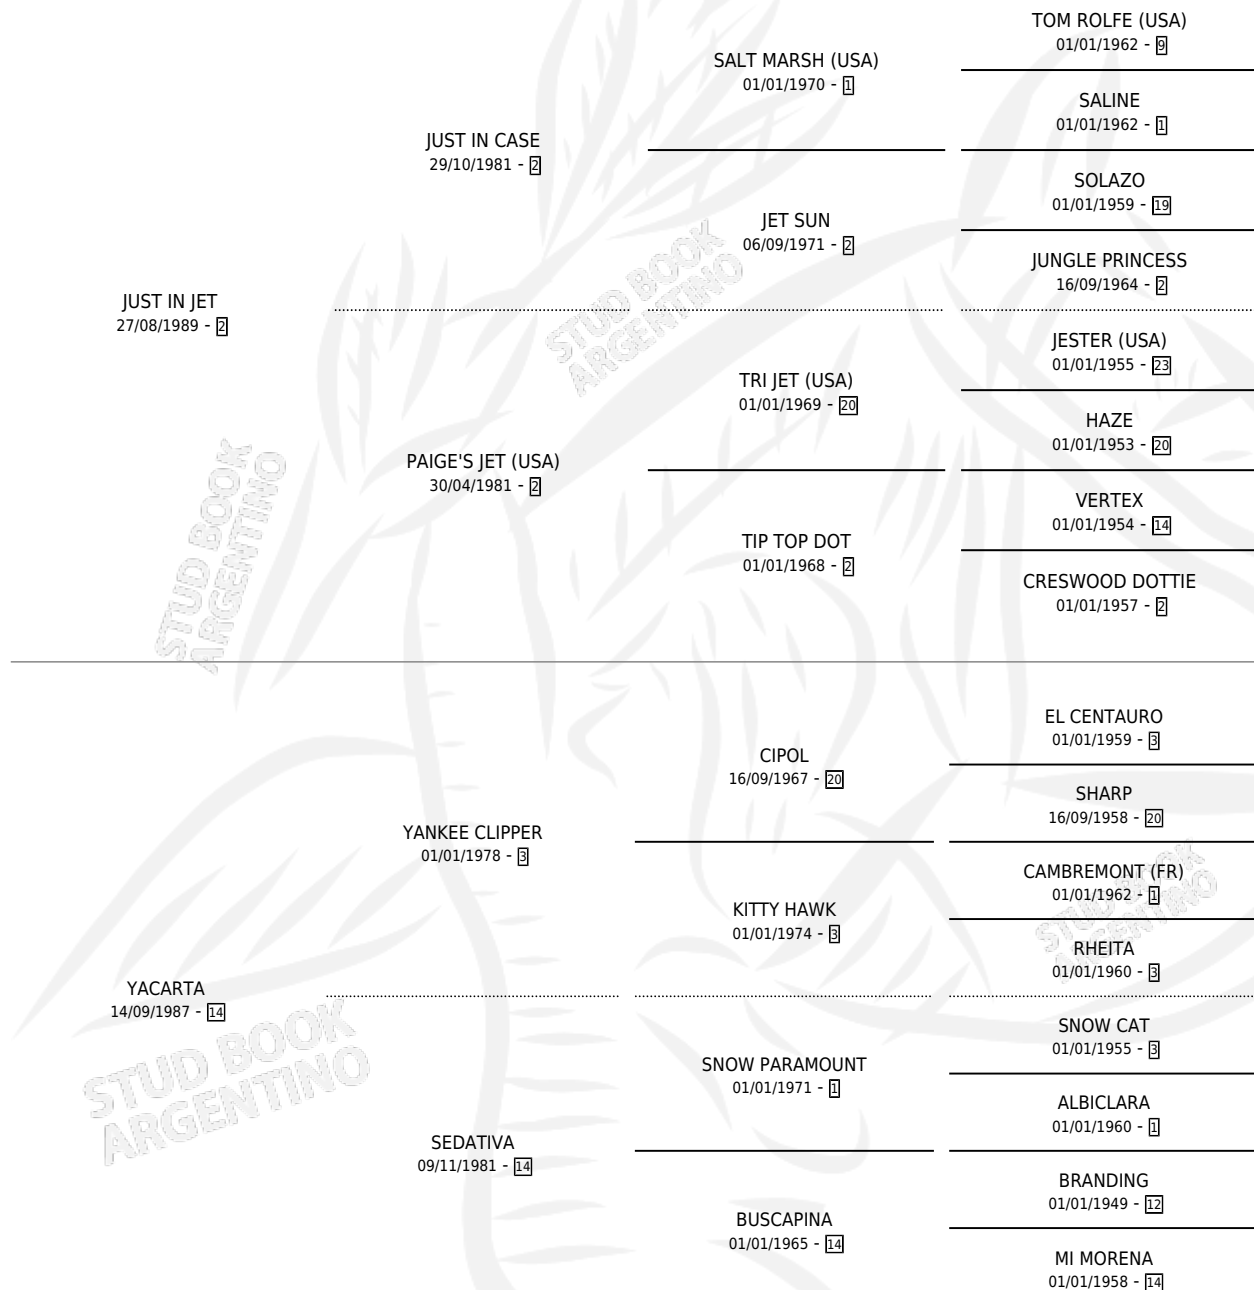

JOHN JOHN

por JUST IN JET y YACARTA por YANKEE CLIPPER

Argentina · Macho · Alazan · SP · 06/11/1997
Familia 14-f · Volumen 36

ESTADO

TIPIFICACIÓN SANGUÍNEA	✓
TIPIFICACIÓN POR ADN	X
PASAPORTE	X
IDENTIFICACIÓN POR MICROCHIP	X
REPRODUCTOR	X

Lugar de nacimiento: R.c.b.

Criador: R.c.b.

PEDIGREE

JOHN JOHN

Datos oficiales del Stud Book Argentino

Documento generado el 27/04/2026

studbook.org.ar