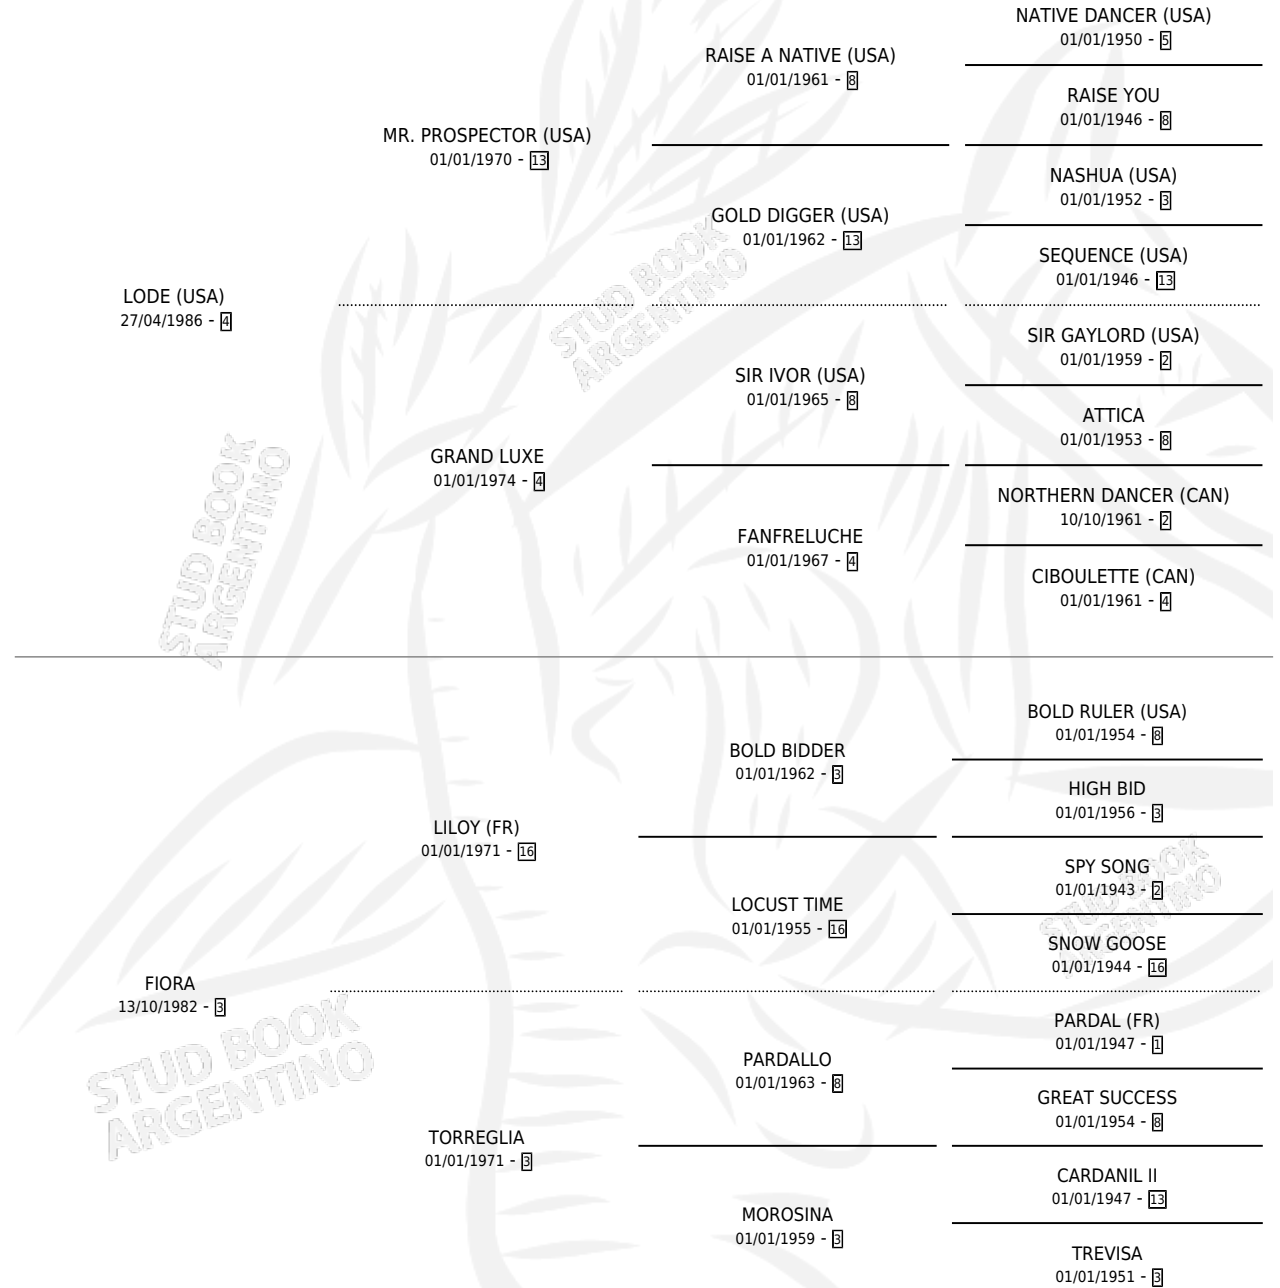

# EL FIORENTINO

por **LODE (USA)** y **FIORA** por **LILYOY (FR)**

Argentina · Macho · Zaino · SP · 05/11/1997  
Familia 3-b · Volumen 36

## ESTADO

TIPIFICACIÓN SANGUÍNEA	✓
TIPIFICACIÓN POR ADN	X
PASAPORTE	X
IDENTIFICACIÓN POR MICROCHIP	X
REPRODUCTOR	X

**Lugar de nacimiento:** San Ignacio De Loyola

**Criador:** Sin dato

## PEDIGREE