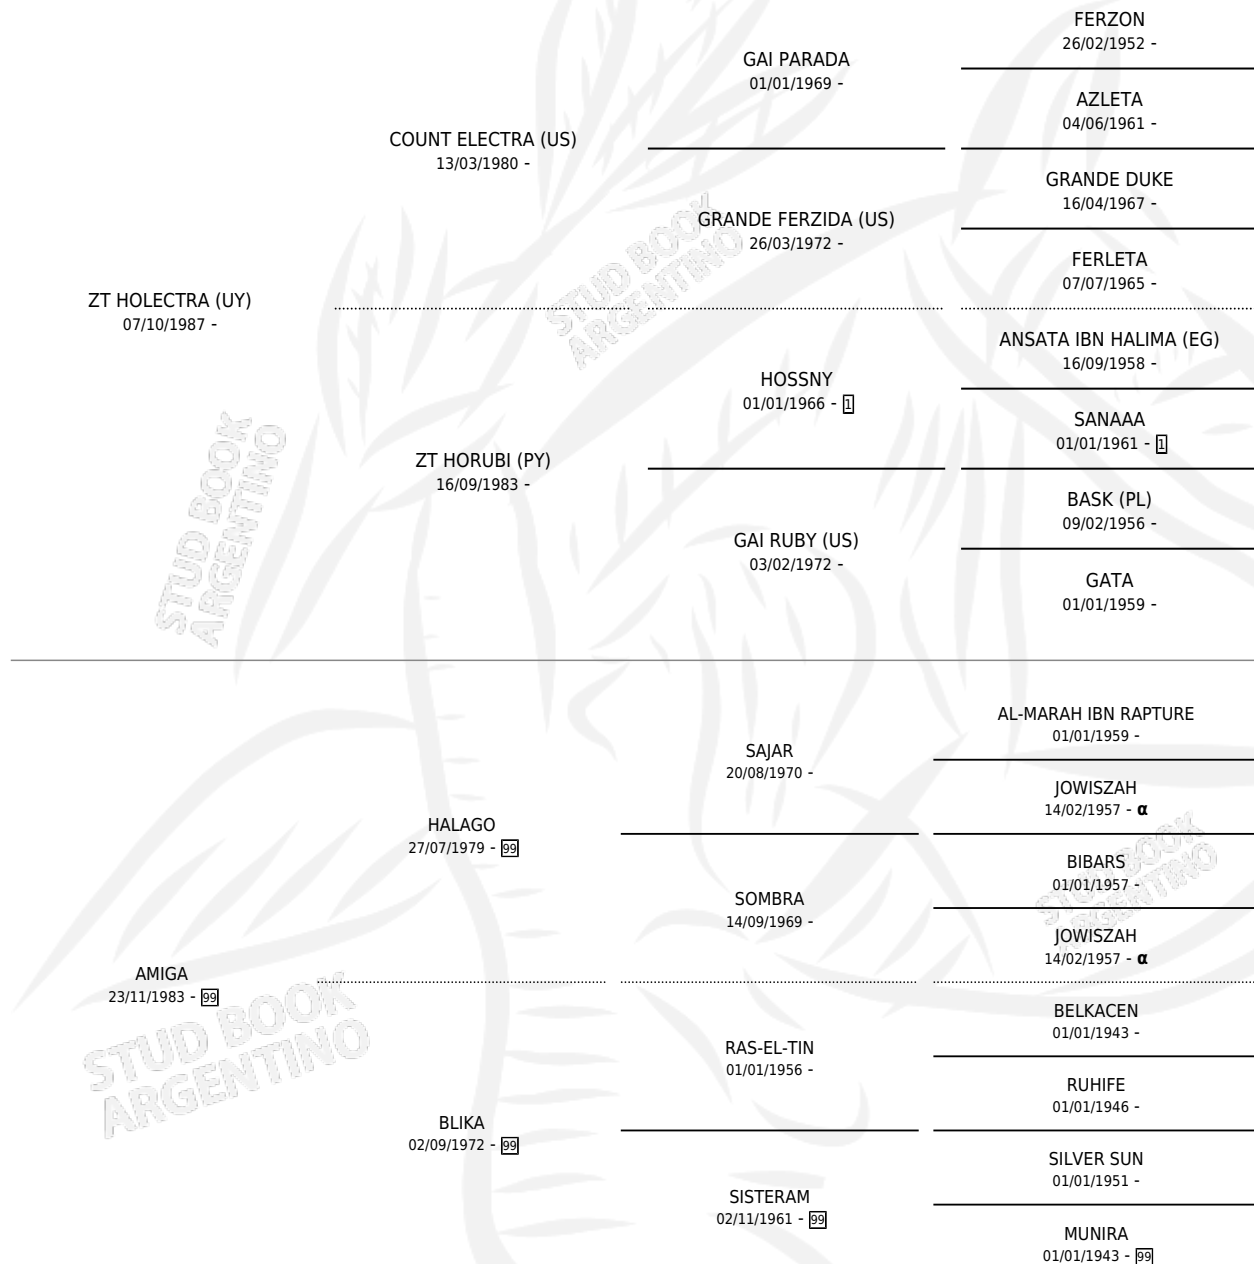

GUAZU PODEROSO

por ZT HOLECTRA (UY) y AMIGA por HALAGO

Argentina · Macho · Zaino Doradillo · AP · 25/10/1997
Familia 99 · Volumen 36

ESTADO

TIPIFICACIÓN SANGUÍNEA	✓
TIPIFICACIÓN POR ADN	X
PASAPORTE	X
IDENTIFICACIÓN POR MICROCHIP	X
REPRODUCTOR	X

Lugar de nacimiento: La Encandilada

Criador: La Encandilada

PEDIGREE

INBREEDING : α

GUAZU PODEROSO

Datos oficiales del Stud Book Argentino

Documento generado el 04/05/2026

studbook.org.ar