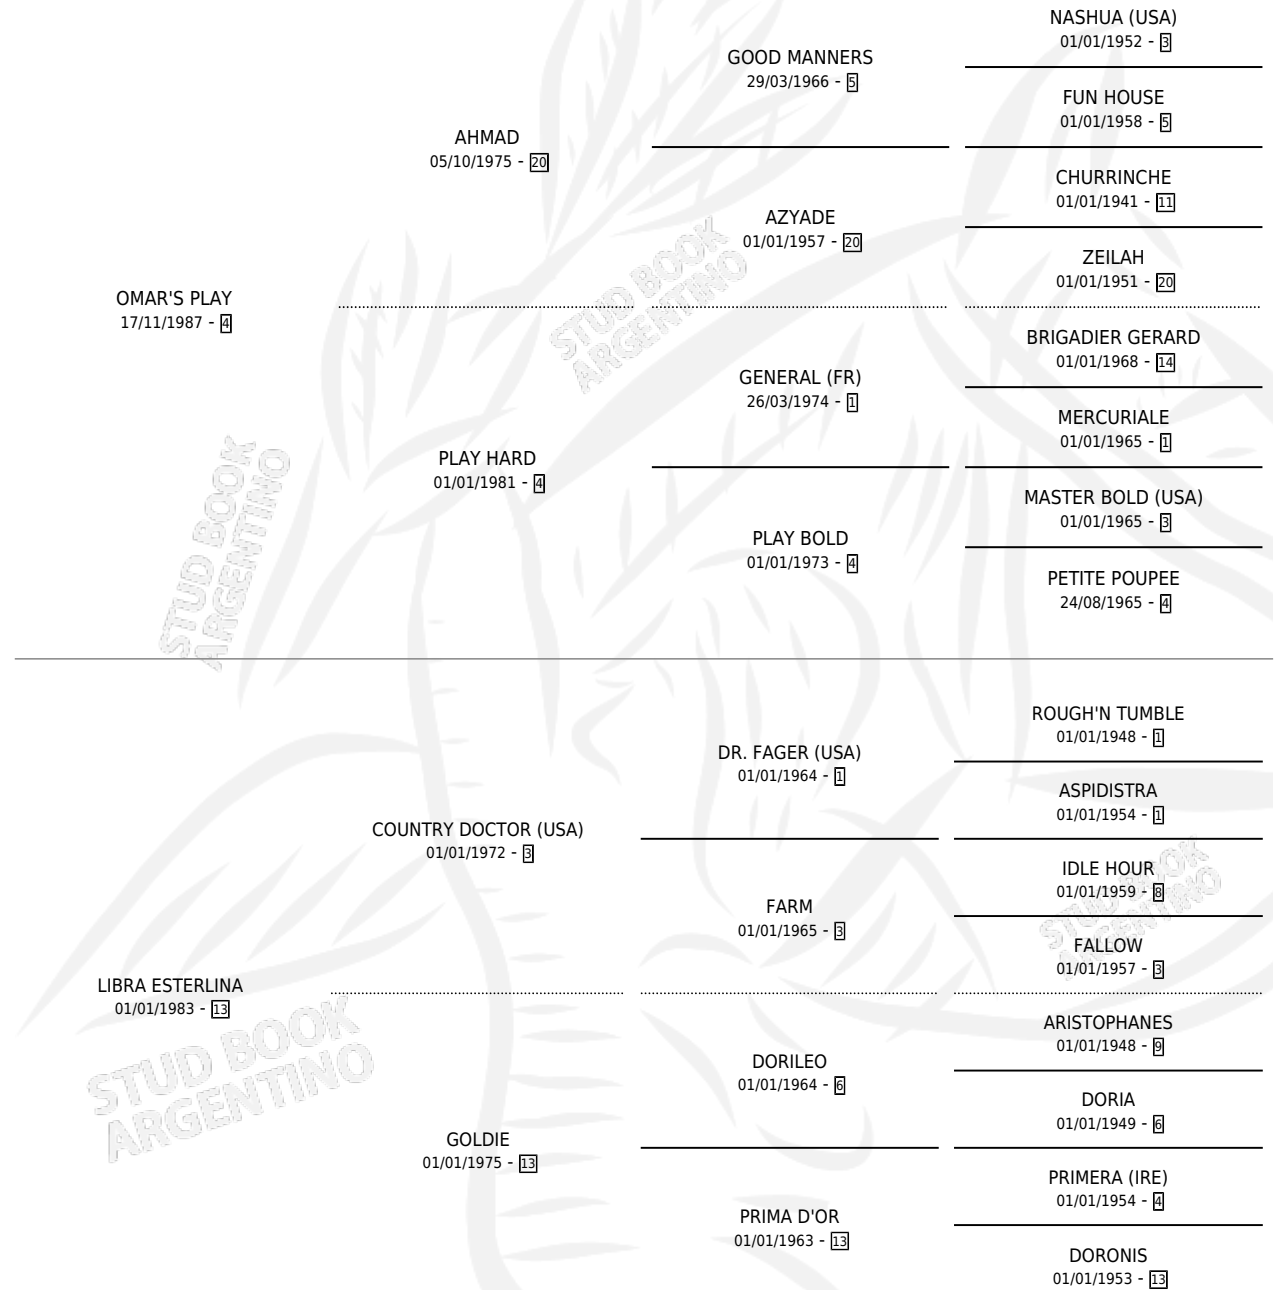

INDIA LECHUZA

por OMAR'S PLAY y LIBRA ESTERLINA por COUNTRY DOCTOR (USA)

Argentina · Hembra · Zaino Doradillo · SP · 06/11/1997
Familia 13-c · Volumen 36

ESTADO

TIPIFICACIÓN SANGUÍNEA	✓
TIPIFICACIÓN POR ADN	X
PASAPORTE	X
IDENTIFICACIÓN POR MICROCHIP	X
REPRODUCTOR	X

Lugar de nacimiento: Guadalupe

Criador: Sin dato

PEDIGREE

CAMPAÑA

Solo carreras oficiales de Argentina

POR EDAD

EDAD	CC	1°	2°	3°	4°	5°	NP	CLC	CLG	CLCG1	CLGG1	IMPORTE	GANANCIA / CC
4 AÑOS	3	0	0	0	0	1	2	0	0	0	0	\$0	\$0
TOTALES	3	0	0	0	0	1	2	0	0	0	0	\$0	\$0
%		0.0%	0.0%	0.0%	0.0%	33.3%	66.7%	0.0%	0.0%	0.0%	0.0%		