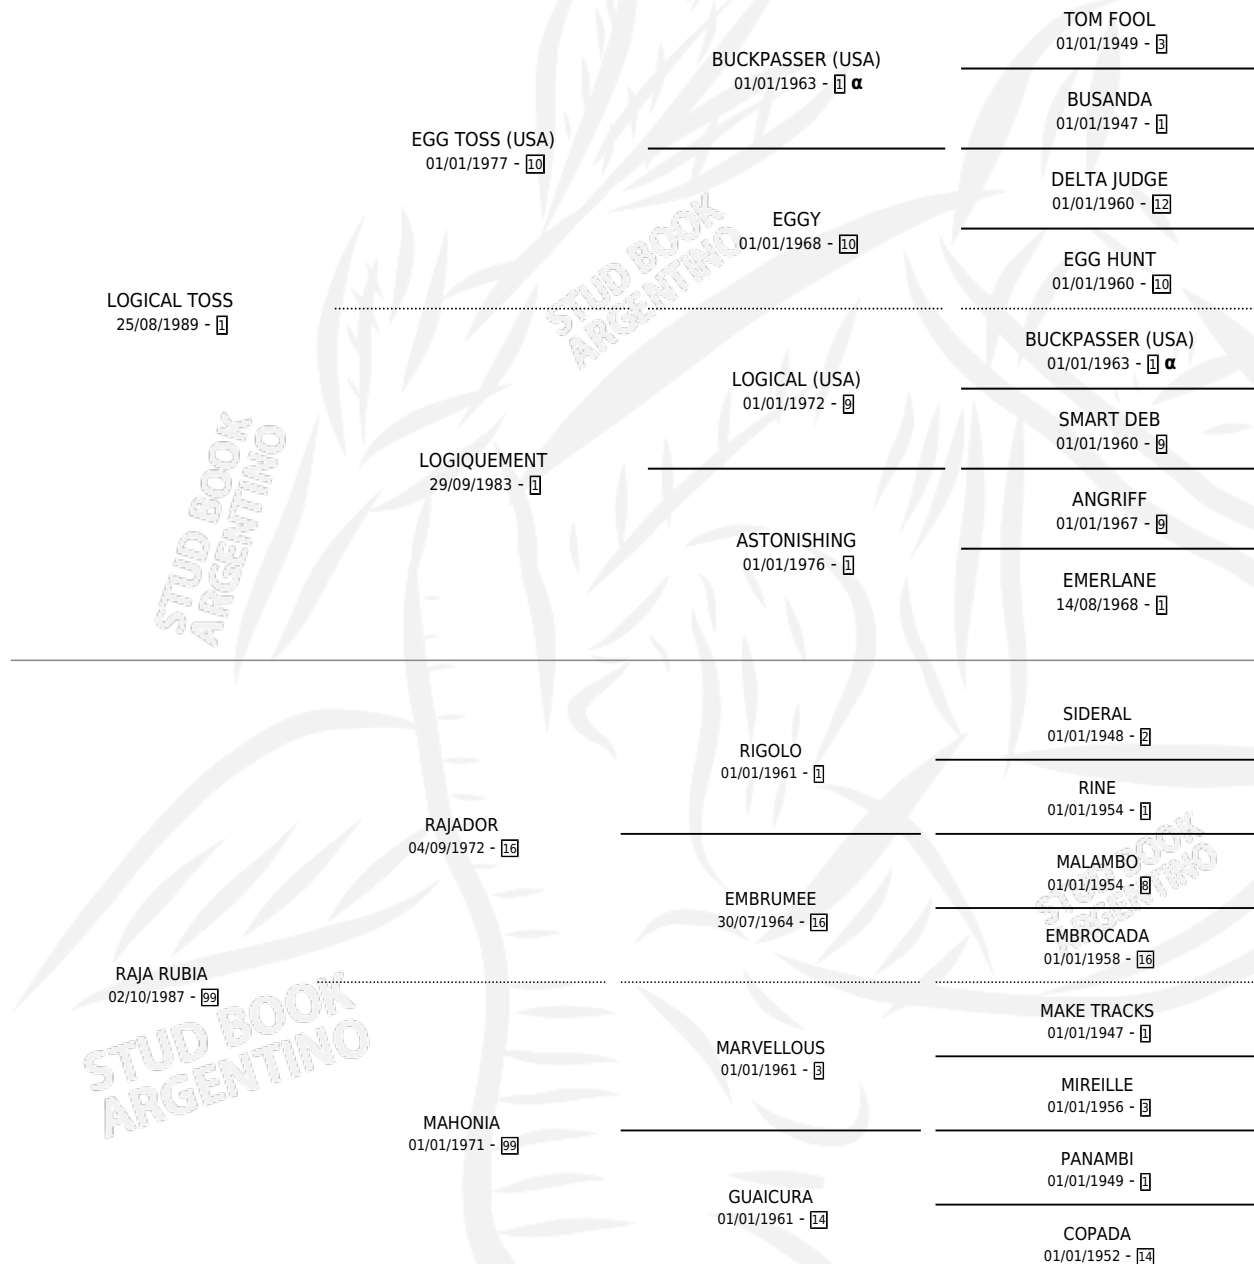

BRUMBY TOSS

por LOGICAL TOSS y RAJA RUBIA por RAJADOR

Argentina · Macho · Zaino · SP · 13/11/1997
Familia 99 · Volumen 36

ESTADO

TIPIFICACIÓN SANGUÍNEA	✓
TIPIFICACIÓN POR ADN	X
PASAPORTE	X
IDENTIFICACIÓN POR MICROCHIP	X
REPRODUCTOR	X

Lugar de nacimiento: Harvey
Criador: James Lorena

PEDIGREE

INBREEDING : α

BRUMBY TOSS

Datos oficiales del Stud Book Argentino

Documento generado el 08/05/2026

studbook.org.ar