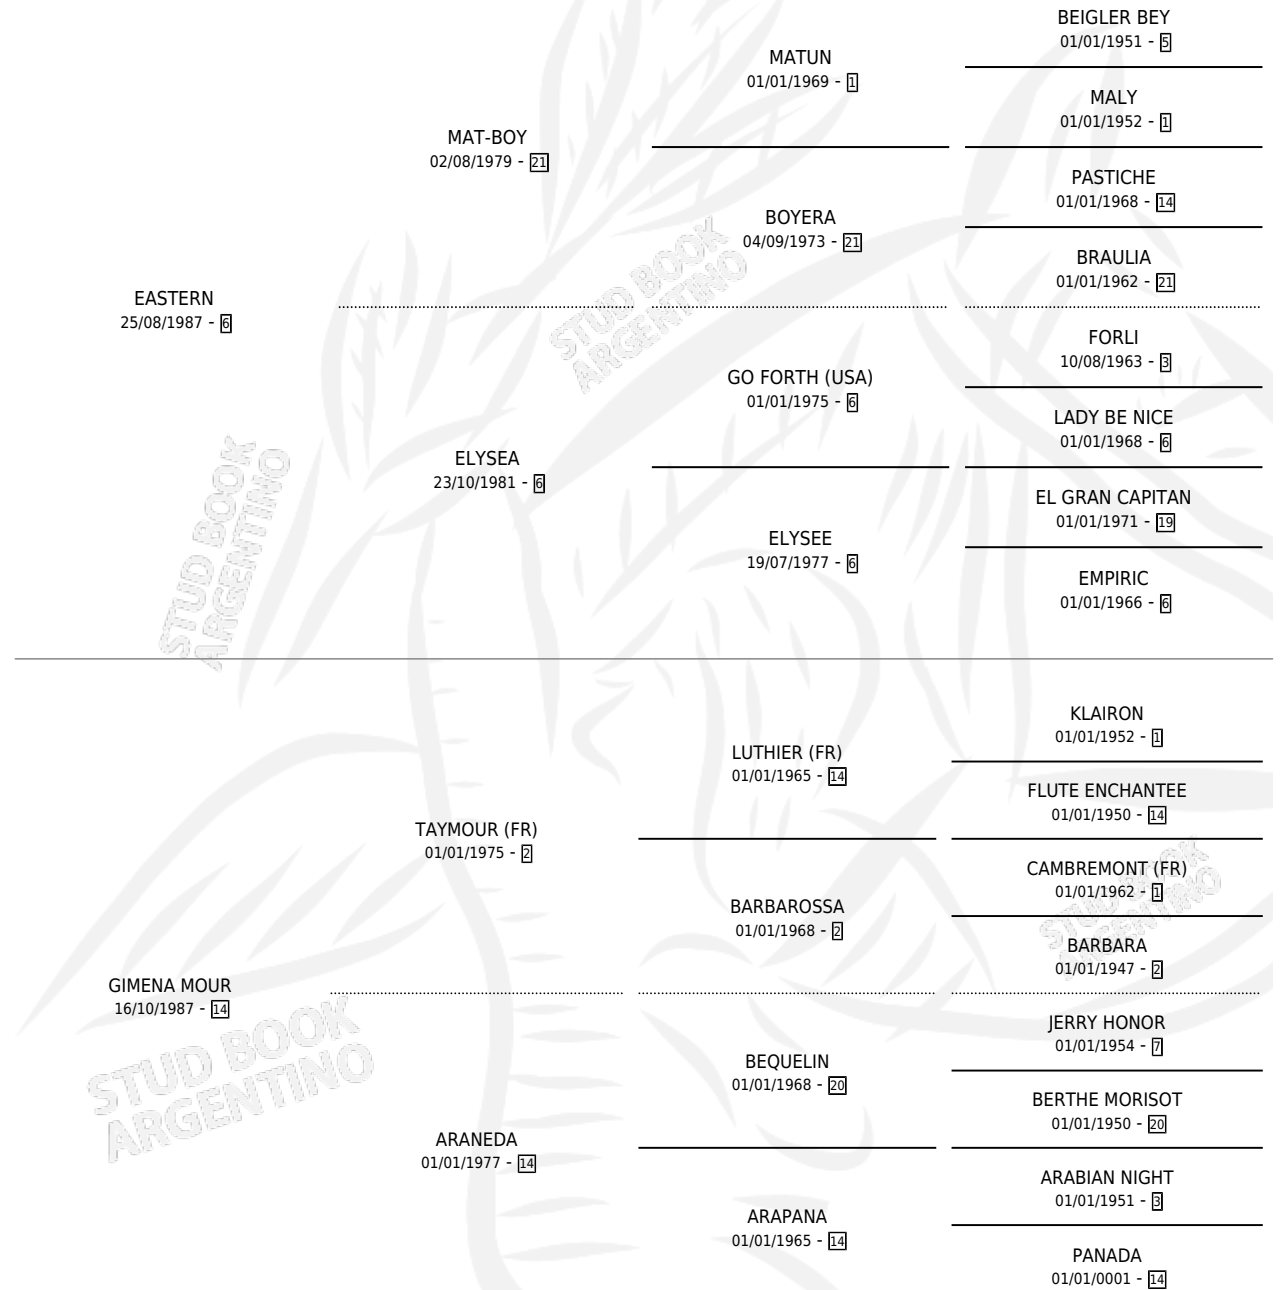

ES GABY

por **EASTERN** y **GIMENA MOUR** por **TAYMOUR (FR)**

Argentina · Hembra · Zaino · SP · 17/10/1997
Familia 14-c · Volumen 36

ESTADO

TIPIFICACIÓN SANGUÍNEA	✓
TIPIFICACIÓN POR ADN	✓
PASAPORTE	X
IDENTIFICACIÓN POR MICROCHIP	X
REPRODUCTOR	✓

Lugar de nacimiento: Campo particular

Criador: Sin dato

~

HIJOS

	MACHOS	HEMBRAS
1 NACIERON	1	0

SIN ACTUACIONES

PEDIGREE

CAMPAÑA

Solo carreras oficiales de Argentina

POR EDAD

EDAD	CC	1°	2°	3°	4°	5°	NP	CLC	CLG	CLCG1	CLGG1	IMPORTE	GANANCIA / CC
2 AÑOS	1	0	0	0	0	0	1	0	0	0	0	\$0	\$0
3 AÑOS	3	0	0	0	0	1	2	0	0	0	0	\$196	\$65
4 AÑOS	6	1	0	0	0	0	5	0	0	0	0	\$3,600	\$600
TOTALES	10	1	0	0	0	1	8	0	0	0	0	\$3,796	\$380
%		10.0%	0.0%	0.0%	0.0%	10.0%	80.0%	0.0%	0.0%	0.0%	0.0%		