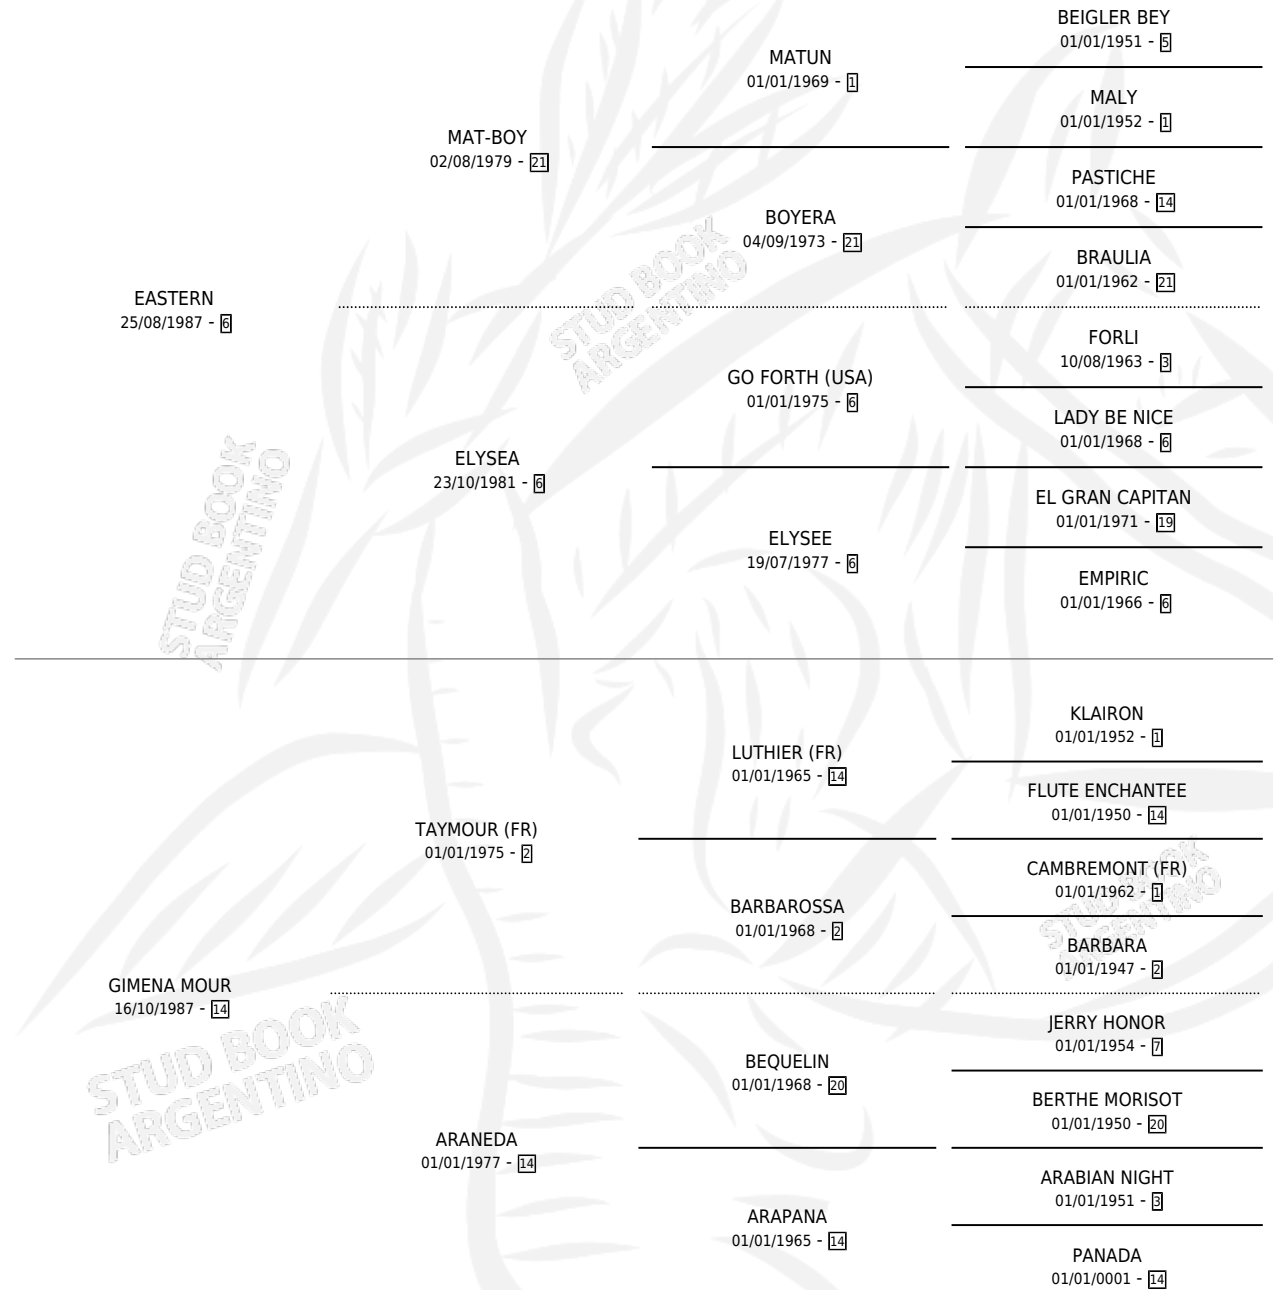

ES GABY

por **EASTERN** y **GIMENA MOUR** por **TAYMOUR (FR)**

Argentina · Hembra · Zaino · SP · 17/10/1997
Familia 14-c · Volumen 36

ESTADO

TIPIFICACIÓN SANGUÍNEA	✓
TIPIFICACIÓN POR ADN	✓
PASAPORTE	X
IDENTIFICACIÓN POR MICROCHIP	X
REPRODUCTOR	✓

Lugar de nacimiento: Campo particular

Criador: Sin dato

~

HIJOS

	MACHOS	HEMBRAS
1 NACIERON	1	0

SIN ACTUACIONES

PEDIGREE

CAMPAÑA

Solo carreras oficiales de Argentina

POR EDAD

EDAD	CC	1°	2°	3°	4°	5°	NP	CLC	CLG	CLCG1	CLGG1	IMPORTE	GANANCIA / CC
2 AÑOS	1	0	0	0	0	0	1	0	0	0	0	\$0	\$0
3 AÑOS	3	0	0	0	0	1	2	0	0	0	0	\$196	\$65
4 AÑOS	6	1	0	0	0	0	5	0	0	0	0	\$3,600	\$600
TOTALES	10	1	0	0	0	1	8	0	0	0	0	\$3,796	\$380
%		10.0%	0.0%	0.0%	0.0%	10.0%	80.0%	0.0%	0.0%	0.0%	0.0%		