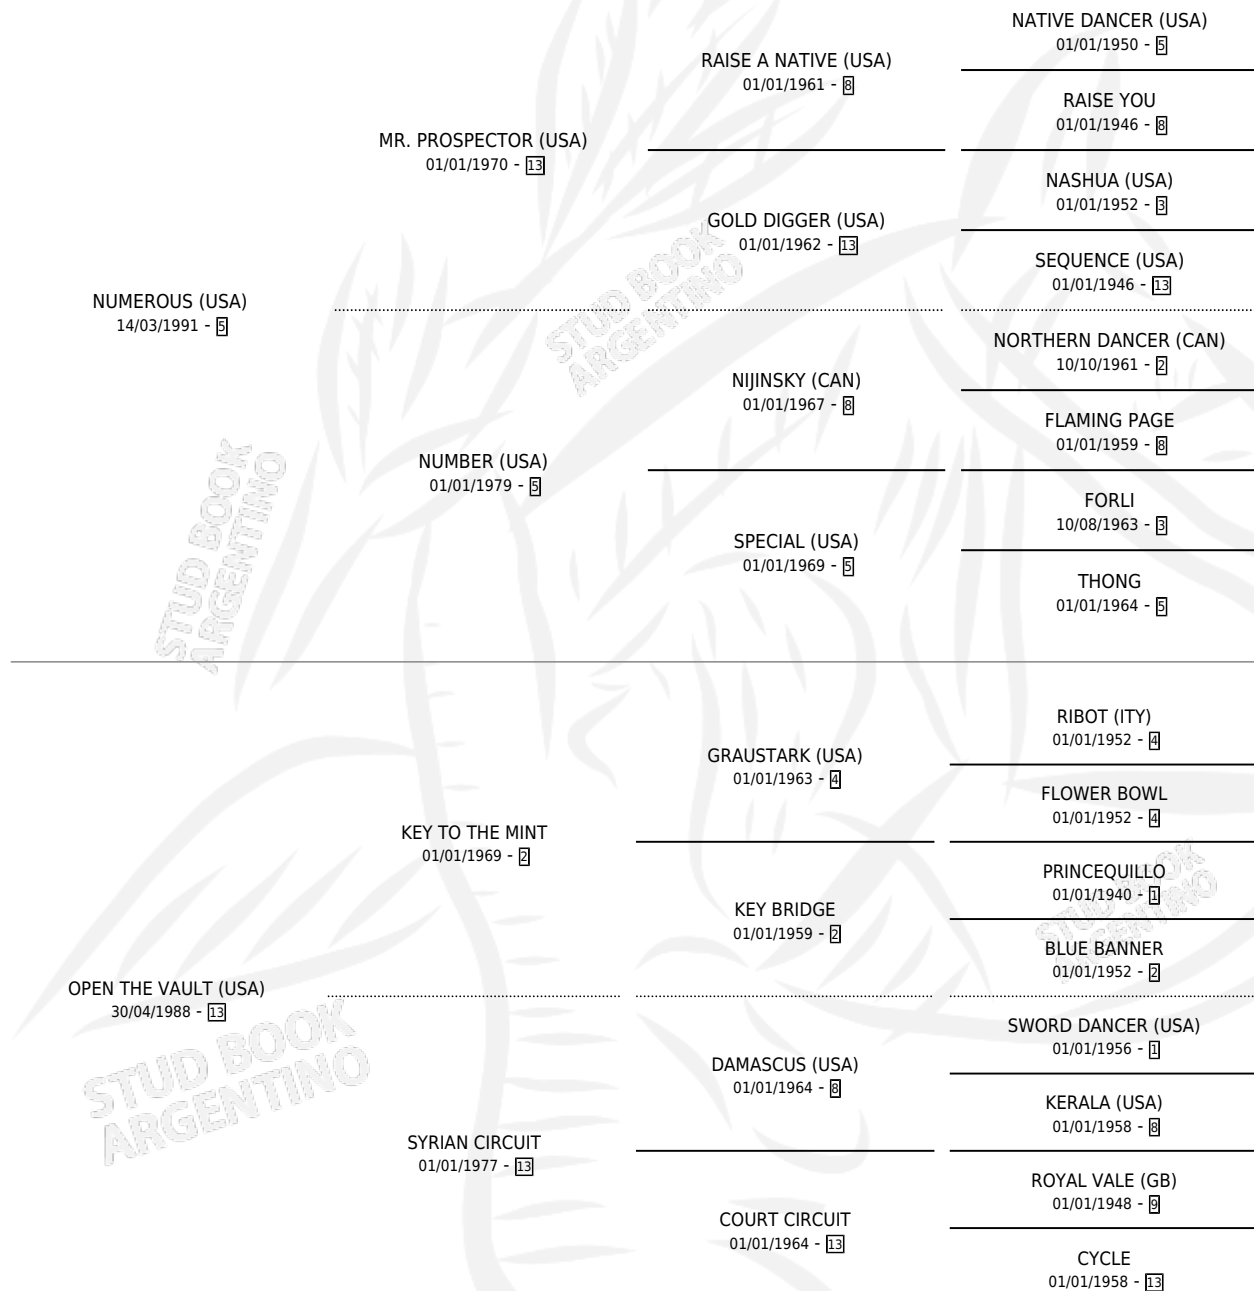

MISS VANDAL

por **NUMEROUS (USA)** y **OPEN THE VAULT (USA)** por **KEY TO THE MINT**

Argentina · Hembra · Zaino · SP · 20/10/1997
Familia 13-c · Volumen 36

ESTADO

TIPIFICACIÓN SANGUÍNEA	✓
TIPIFICACIÓN POR ADN	✓
PASAPORTE	X
IDENTIFICACIÓN POR MICROCHIP	X
REPRODUCTOR	✓

Lugar de nacimiento: Firmamento

Criador: Firmamento

~

HIJOS

	MACHOS	HEMBRAS
6 NACIERON	1	5
5 CORRIERON	1	4
3 GANARON	1	2
0 GANADORES CL	0 GANADORES GR	0 GANADORES G1

PEDIGREE

CAMPAÑA

Solo carreras oficiales de Argentina