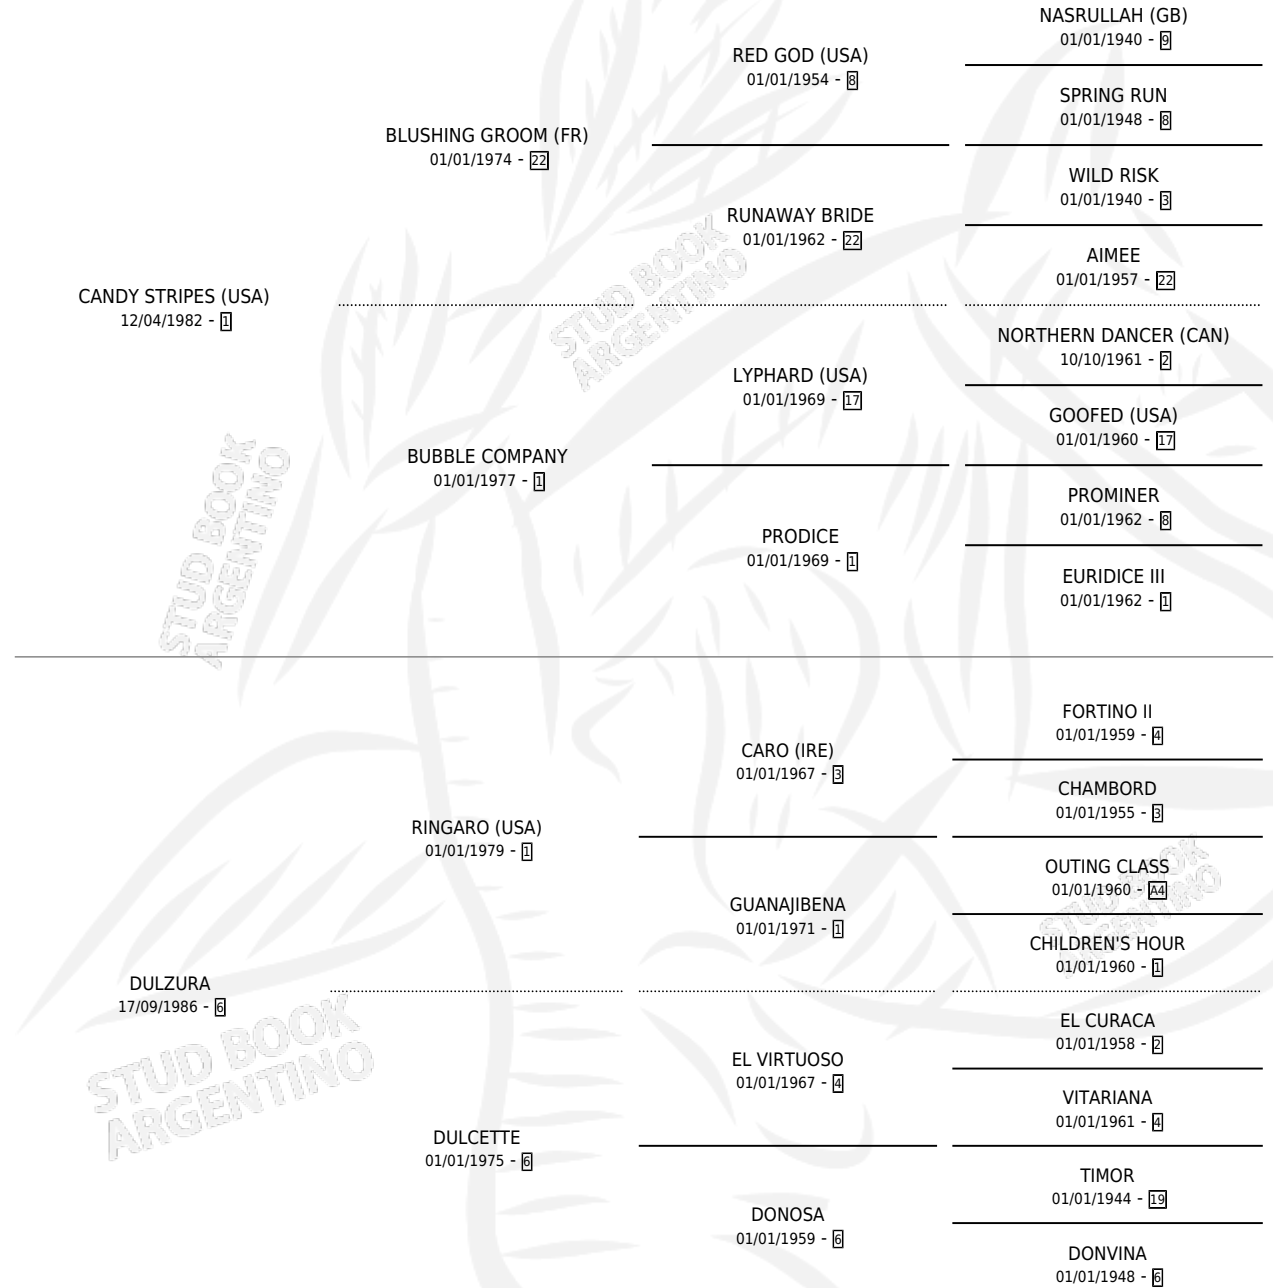

DOUBLE CANDY

por **CANDY STRIPES (USA)** y **DULZURA** por **RINGARO (USA)**

Argentina · Macho · Tordillo · SP · 20/10/1997
Familia 6-a · Volumen 36

ESTADO

TIPIFICACIÓN SANGUÍNEA	✓
TIPIFICACIÓN POR ADN	X
PASAPORTE	X
IDENTIFICACIÓN POR MICROCHIP	X
REPRODUCTOR	X

Lugar de nacimiento: Firmamento

Criador: Firmamento

PEDIGREE

CAMPAÑA

Solo carreras oficiales de Argentina

POR EDAD

EDAD	CC	1°	2°	3°	4°	5°	NP	CLC	CLG	CLCG1	CLGG1	IMPORTE	GANANCIA / CC
3 AÑOS	2	0	0	0	0	0	2	0	0	0	0	\$0	\$0
4 AÑOS	6	0	0	0	0	0	6	0	0	0	0	\$0	\$0
5 AÑOS	4	1	1	0	0	2	0	0	0	0	0	\$3,600	\$900
6 AÑOS	3	0	0	0	0	1	2	0	0	0	0	\$0	\$0
TOTALES	15	1	1	0	0	3	10	0	0	0	0	\$3,600	\$240
%		6.7%	6.7%	0.0%	0.0%	20.0%	66.7%	0.0%	0.0%	0.0%	0.0%		

Ganador en San Isidro - \$3,600, a los 5 años.

POR DISTANCIA

HIPODROMO	CC	1°	2°	3°	4°	5°	NP	CLC	CLG	CLCG1	CLGG1	IMPORTE
LA PLATA	2	0	1	0	0	0	1	0	0	0	0	\$700
1100 MTS	1	0	0	0	0	0	1	0	0	0	0	\$0
1200 MTS	1	0	1	0	0	0	0	0	0	0	0	\$700
PALERMO	3	0	0	0	0	0	3	0	0	0	0	\$0
1200 MTS	1	0	0	0	0	0	1	0	0	0	0	\$0
1400 MTS	2	0	0	0	0	0	2	0	0	0	0	\$0
SAN ISIDRO	10	1	0	0	0	3	6	0	0	0	0	\$2,900
1400 MTS	2	0	0	0	0	1	1	0	0	0	0	\$0
1200 MTS	5	1	0	0	0	1	3	0	0	0	0	\$2,900
1100 MTS	1	0	0	0	0	1	0	0	0	0	0	\$0
1000 MTS	2	0	0	0	0	0	2	0	0	0	0	\$0