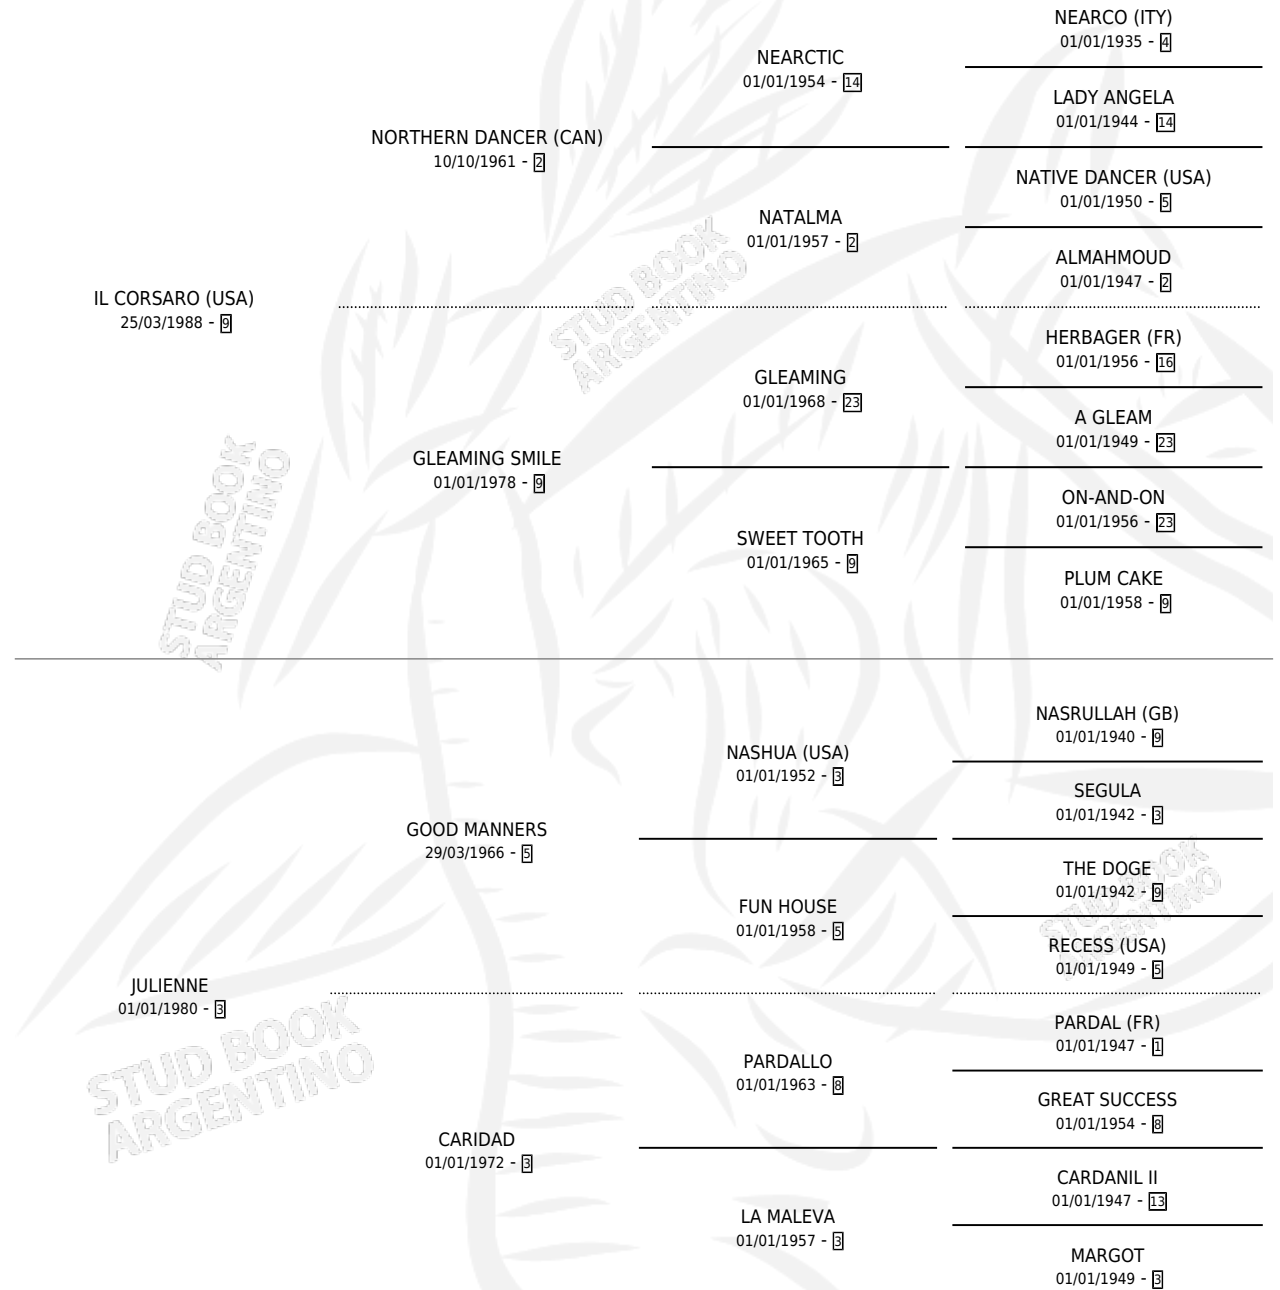

JULI CORSA

por **IL CORSARO (USA)** y **JULIENNE** por **GOOD MANNERS**

Argentina · Hembra · Zaino Negro · SP · 20/10/1997
Familia 3-h · Volumen 36

ESTADO

TIPIFICACIÓN SANGUÍNEA	✓
TIPIFICACIÓN POR ADN	✓
PASAPORTE	X
IDENTIFICACIÓN POR MICROCHIP	X
REPRODUCTOR	✓

Lugar de nacimiento: Firmamento

Criador: Firmamento

~

HIJOS

	MACHOS	HEMBRAS
11 NACIERON	6	5
8 CORRIERON	5	3
3 GANARON	2	1
0 GANADORES CL	0 GANADORES GR	0 GANADORES G1

PEDIGREE

CAMPAÑA

Solo carreras oficiales de Argentina