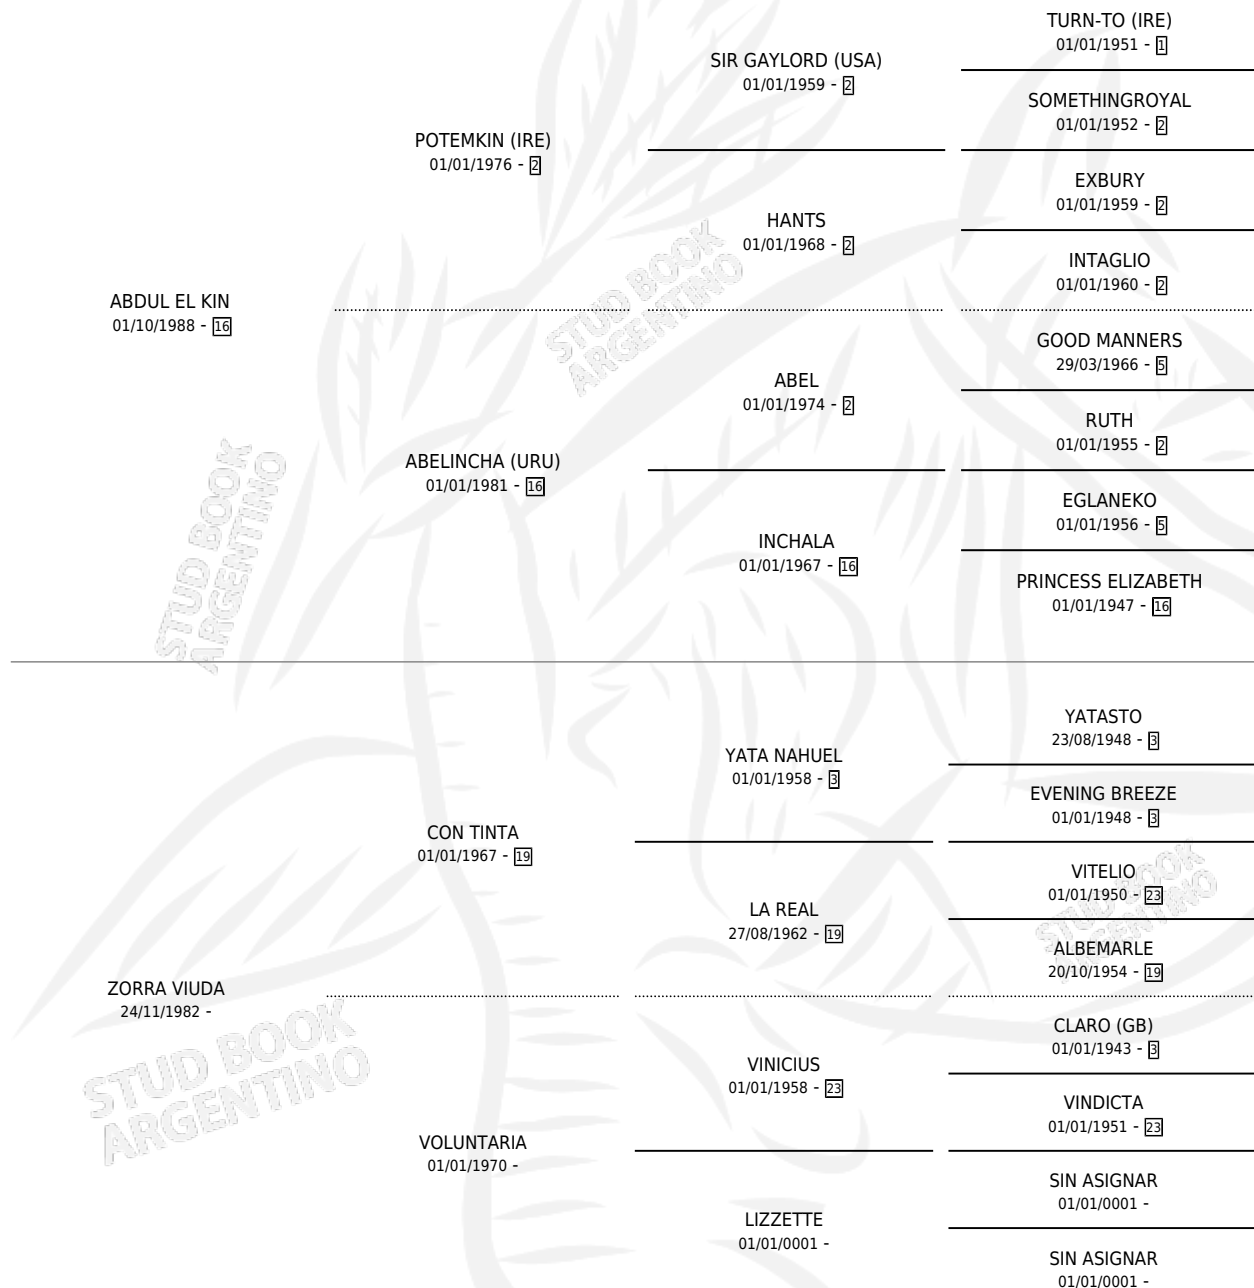

FOX KIN

por **ABDUL EL KIN** y **ZORRA VIUDA** por **CON TINTA**

Argentina · Macho · Zaino · SP · 16/10/1997
Familia · Volumen 36

ESTADO

TIPIFICACIÓN SANGUÍNEA	X
TIPIFICACIÓN POR ADN	X
PASAPORTE	X
IDENTIFICACIÓN POR MICROCHIP	X
REPRODUCTOR	X

Lugar de nacimiento: Doña Magdalena

Criador: Sin dato

PEDIGREE

FOX KIN

Datos oficiales del Stud Book Argentino

Documento generado el 10/05/2026

studbook.org.ar