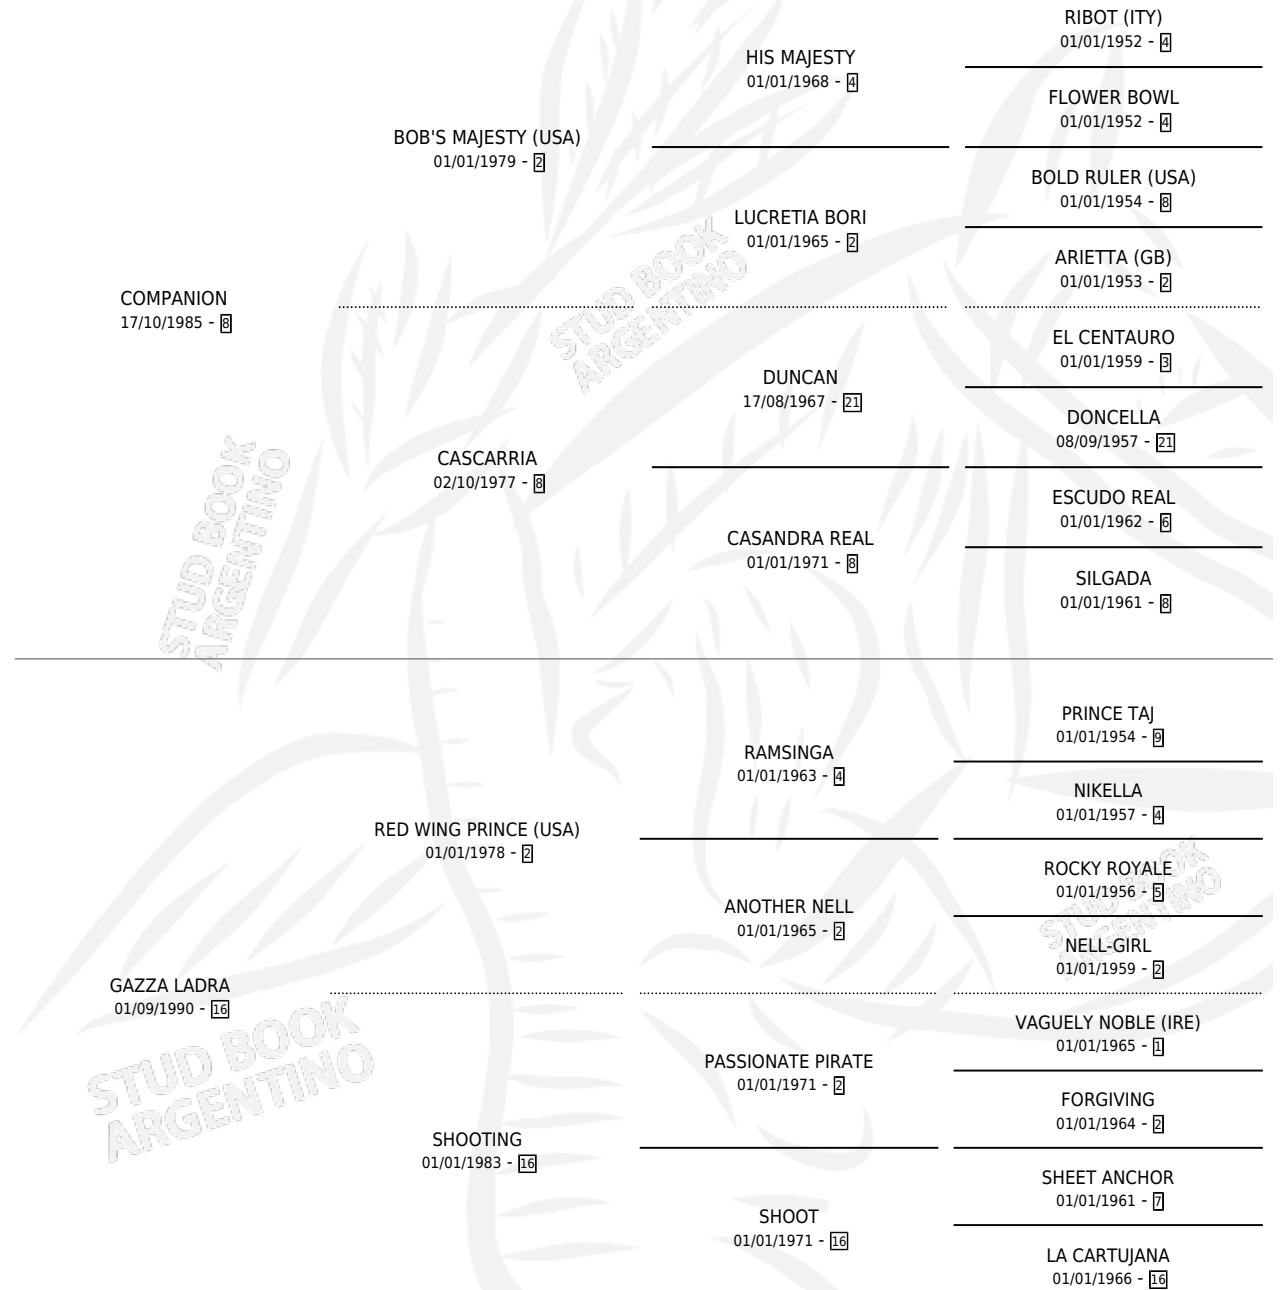

GAZADRA

por **COMPANION** y **GAZZA LADRA** por **RED WING PRINCE**
(USA)

Argentina · Hembra · Zaino · SP · 25/09/1997
Familia 16-d · Volumen 36

ESTADO

TIPIFICACIÓN SANGUÍNEA	✓
TIPIFICACIÓN POR ADN	✓
PASAPORTE	X
IDENTIFICACIÓN POR MICROCHIP	X
REPRODUCTOR	✓

Lugar de nacimiento: Loma Chica
Criador: Loma Chica

~

HIJOS

	MACHOS	HEMBRAS
3 NACIERON	2	1
2 CORRIERON	1	1
1 GANARON	0	1
0 GANADORES CL	0 GANADORES GR	0 GANADORES G1

PEDIGREE

CAMPAÑA

Solo carreras oficiales de Argentina