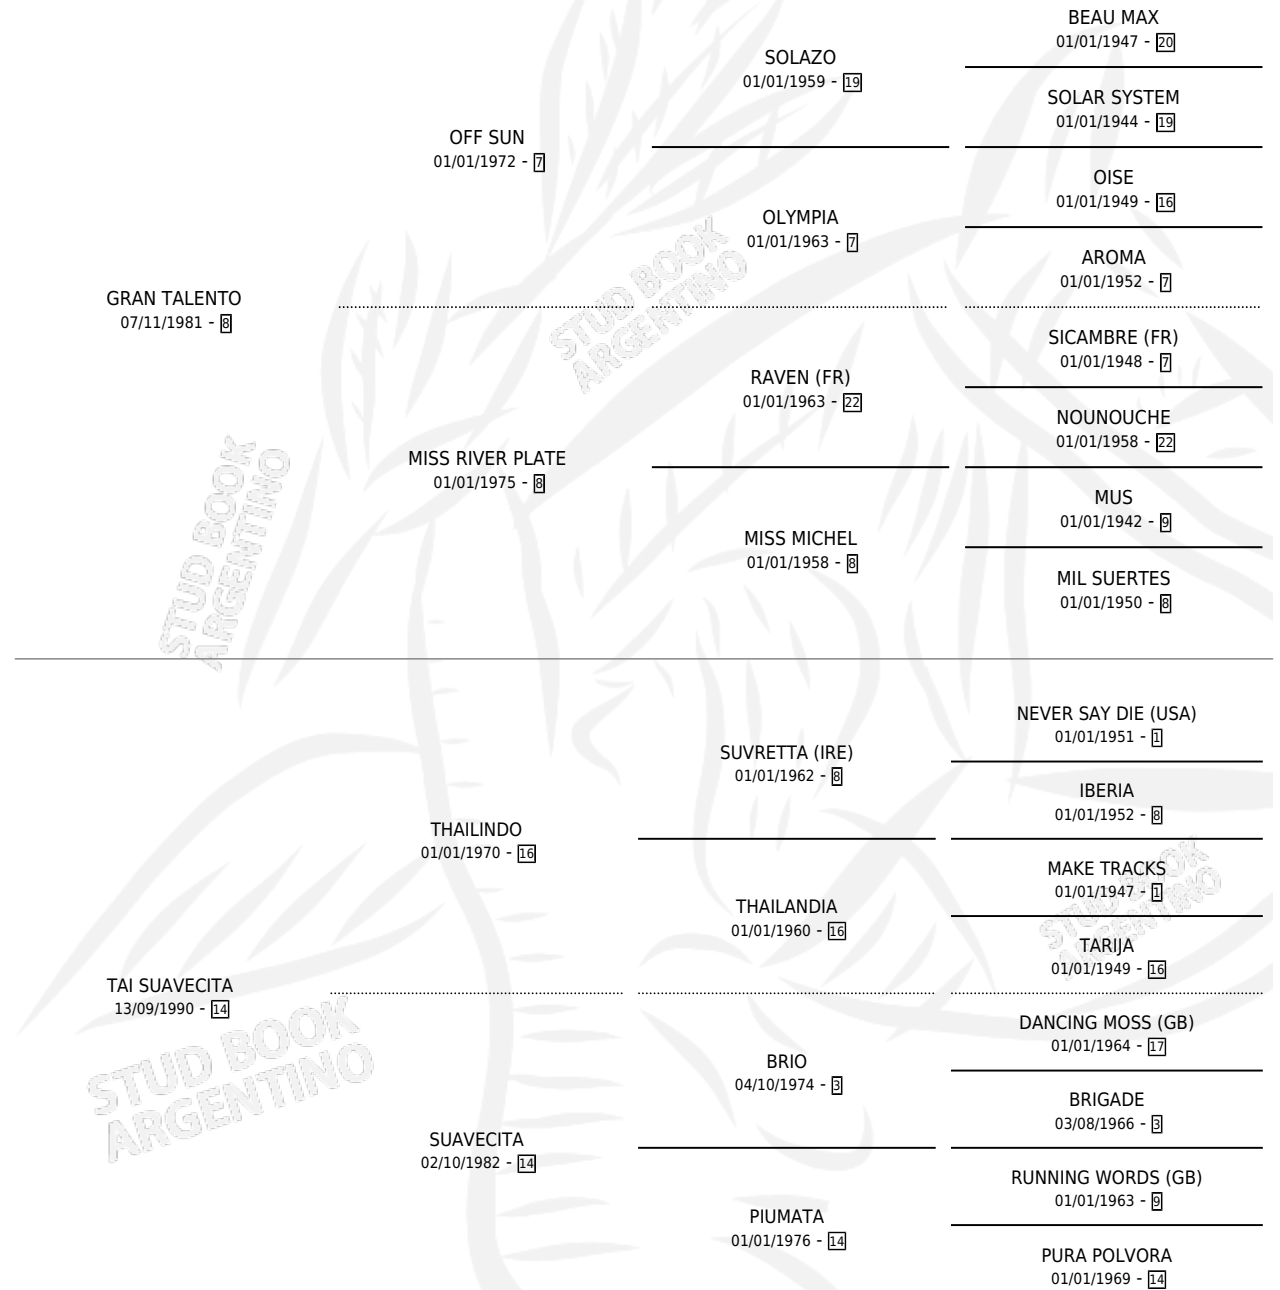

QUE TALENTO

por GRAN TALENTO y TAI SUAVECITA por THAILINDO

Argentina · Macho · Alazan · SP · 20/10/1997
Familia 14-a · Volumen 36

ESTADO

TIPIFICACIÓN SANGUÍNEA	✓
TIPIFICACIÓN POR ADN	X
PASAPORTE	X
IDENTIFICACIÓN POR MICROCHIP	X
REPRODUCTOR	X

Lugar de nacimiento: Monte Grande

Criador: Los Mimbres

PEDIGREE

QUE TALENTO

Datos oficiales del Stud Book Argentino

Documento generado el 12/06/2026

studbook.org.ar