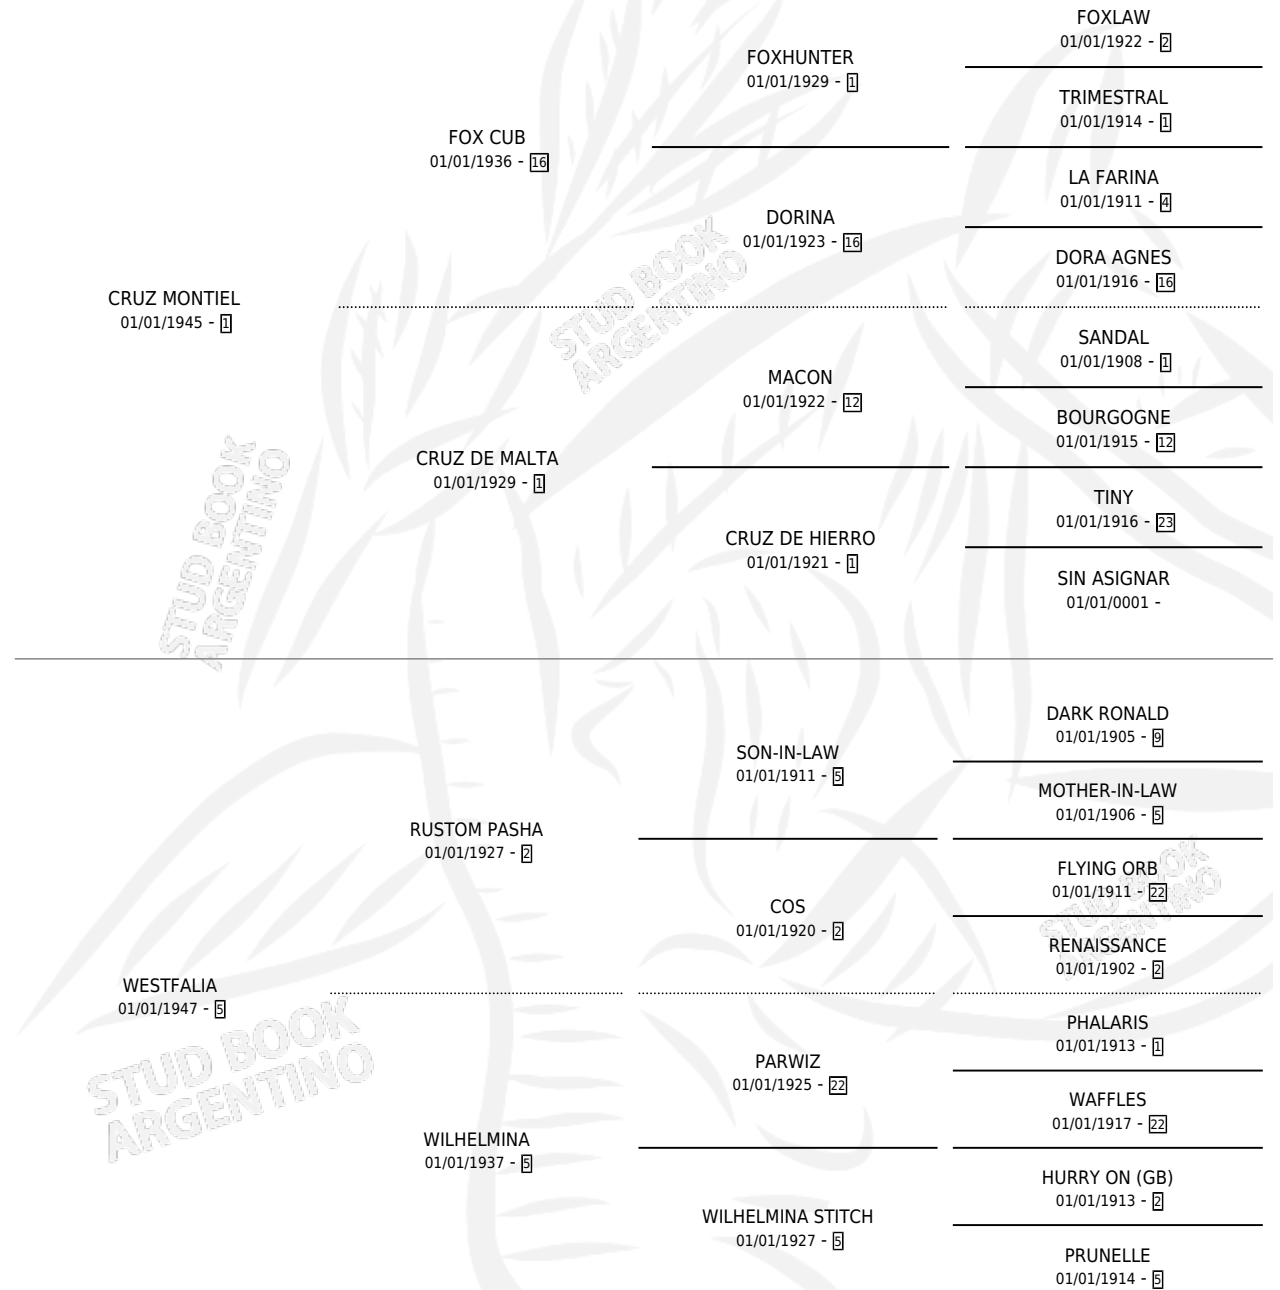

WESTERN

por **CRUZ MONTIEL** y **WESTFALIA** por **RUSTOM PASHA**

Argentina · Macho · Alazan · SP · 01/01/1961

Familia 5-j · Volumen 24

ESTADO

TIPIFICACIÓN SANGUÍNEA	X
TIPIFICACIÓN POR ADN	X
PASAPORTE	X
IDENTIFICACIÓN POR MICROCHIP	X
REPRODUCTOR	X

Lugar de nacimiento: Campo particular

Criador: Sin dato

~

HIJOS

	MACHOS	HEMBRAS
4 NACIERON	1	3
1 CORRIERON	1	0
1 GANARON	1	0
0 GANADORES CL	0 GANADORES GR	0 GANADORES G1

PEDIGREE

WESTERN

Datos oficiales del Stud Book Argentino